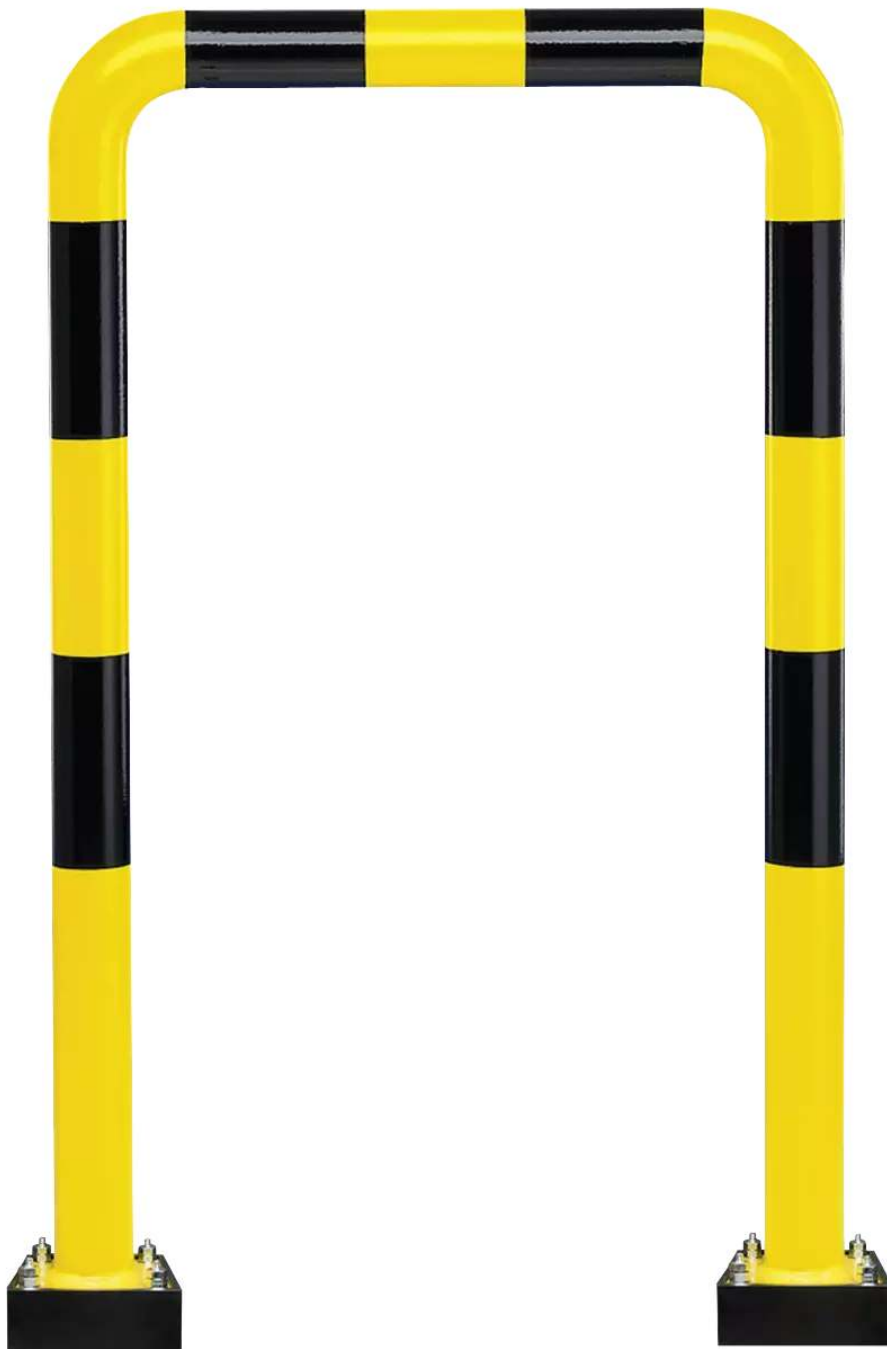

ZIEGLER[®]
Mehr Wert für draußen.

Ihr innovativer Partner für Stahlleichtbau
und Freiflächengestaltung

TOP-QUALITÄT
- direkt vom -
HERSTELLER!

Flexibler Rammschutzbügel NILSA

H x B 1240 x 1000 mm - 684.970

Flexibler Rammschutzbügel NILSA

H x B 1240 x 1000 mm

Flexibler Rammschutzbügel aus Stahl, Ø 76 mm, Wandstärke 3 mm.

Befestigungsart : zum Aufdübeln

Breite : 1000 mm

Einsatzbereich : Außenbereich

Farbe : gelb-schwarz

Element : Rammschutz-Bügel

Höhe über Flur : 1240 mm

Material : Stahl

Oberfläche : verzinkt und beschichtet

Gewicht : 23 kg

zum Webshop