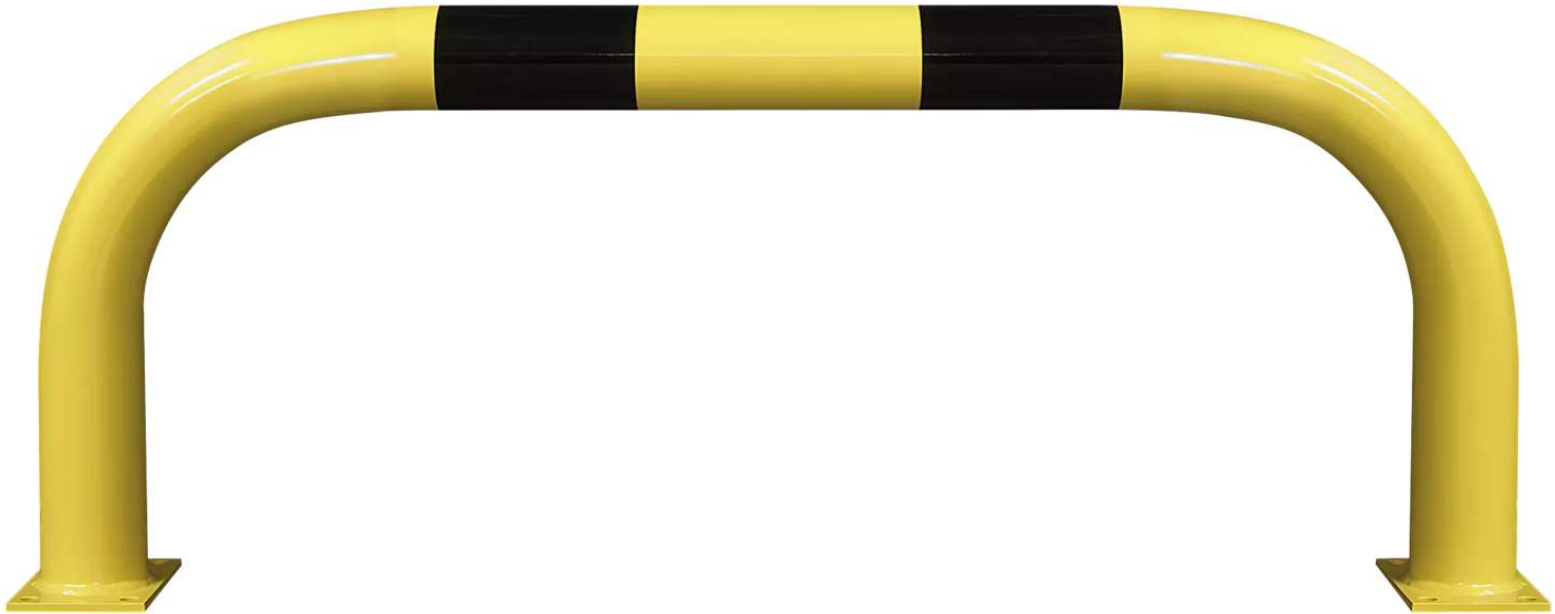

ZIEGLER[®]
Mehr Wert für draußen.

Ihr innovativer Partner für Stahlleichtbau
und Freiflächengestaltung

TOP-QUALITÄT
- direkt vom -
HERSTELLER!

Rammschutzbügel XL WUOTAN

H x B 600 x 1500 mm - 684.991

www.ziegler-metall.at

Rammschutzbügel XL WUOTAN

H x B 600 x 1500 mm

Rammschutzbügel XL aus Stahl (Wandstärke 3,6 mm).

Einsatzbereich : Innenbereich

Element : Rammschutz-Bügel

Material : Stahl

Breite : 1500 mm

Ø : 108 mm

Oberfläche : kunststoffbeschichtet

Farbe : gelb mit schwarzen Signalstreifen

Höhe über Flur : 600 mm

Gewicht : 28 kg

zum Webshop