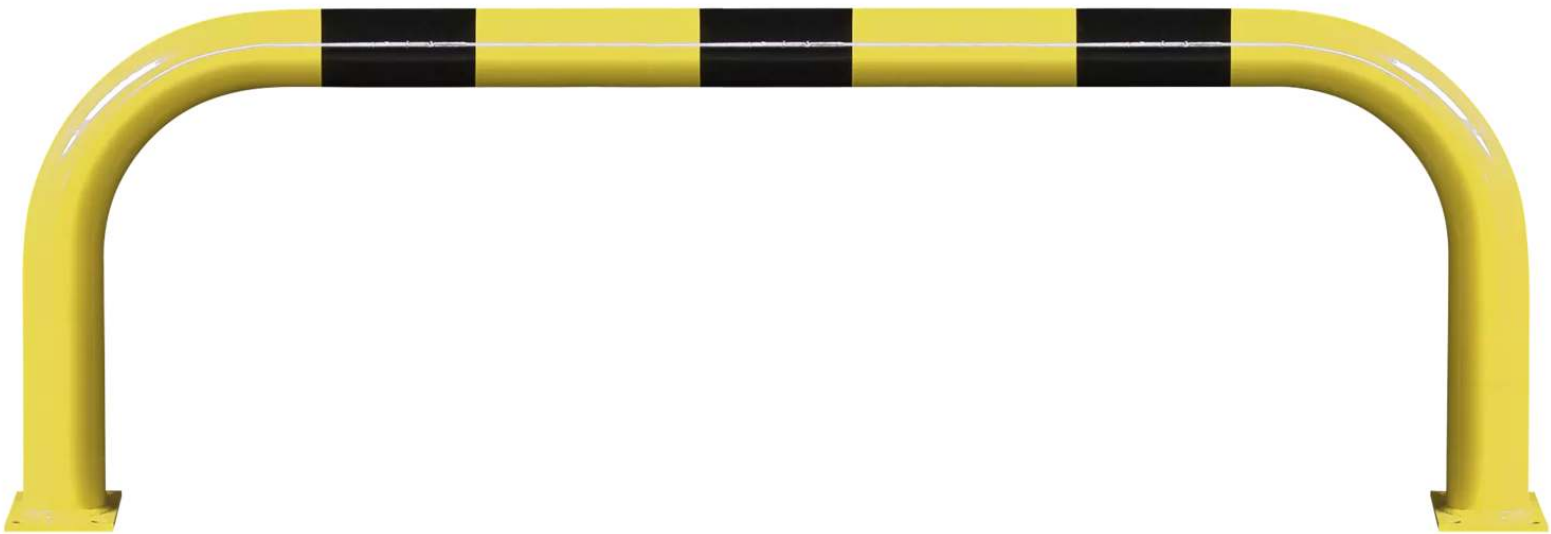

**ZIEGLER**®  
**Mehr Wert für draußen.**

Ihr innovativer Partner für Stahlleichtbau  
und Freiflächengestaltung

**TOP-QUALITÄT**  
- direkt vom -  
**HERSTELLER!**

## **Rammschutzbügel XL WUOTAN**

H x B 600 x 2000 mm - 684.993

[www.ziegler-metall.at](http://www.ziegler-metall.at)

**BESTELL-HOTLINE + BERATUNG** (Mo - Do: 07:30 - 17:00 Uhr, Freitag 07:30 - 12:00 Uhr)

# Rammschutzbügel XL WUOTAN

H x B 600 x 2000 mm

Rammschutzbügel XL aus Stahl (Wandstärke 3,6 mm).

Einsatzbereich : Innenbereich

Element : Rammschutz-Bügel

Material : Stahl

Ø : 108 mm

Breite : 2000 mm

Oberfläche : kunststoffbeschichtet

Farbe : gelb mit schwarzen Signalstreifen

Höhe über Flur : 600 mm

Gewicht : 34 kg

**zum Webshop**