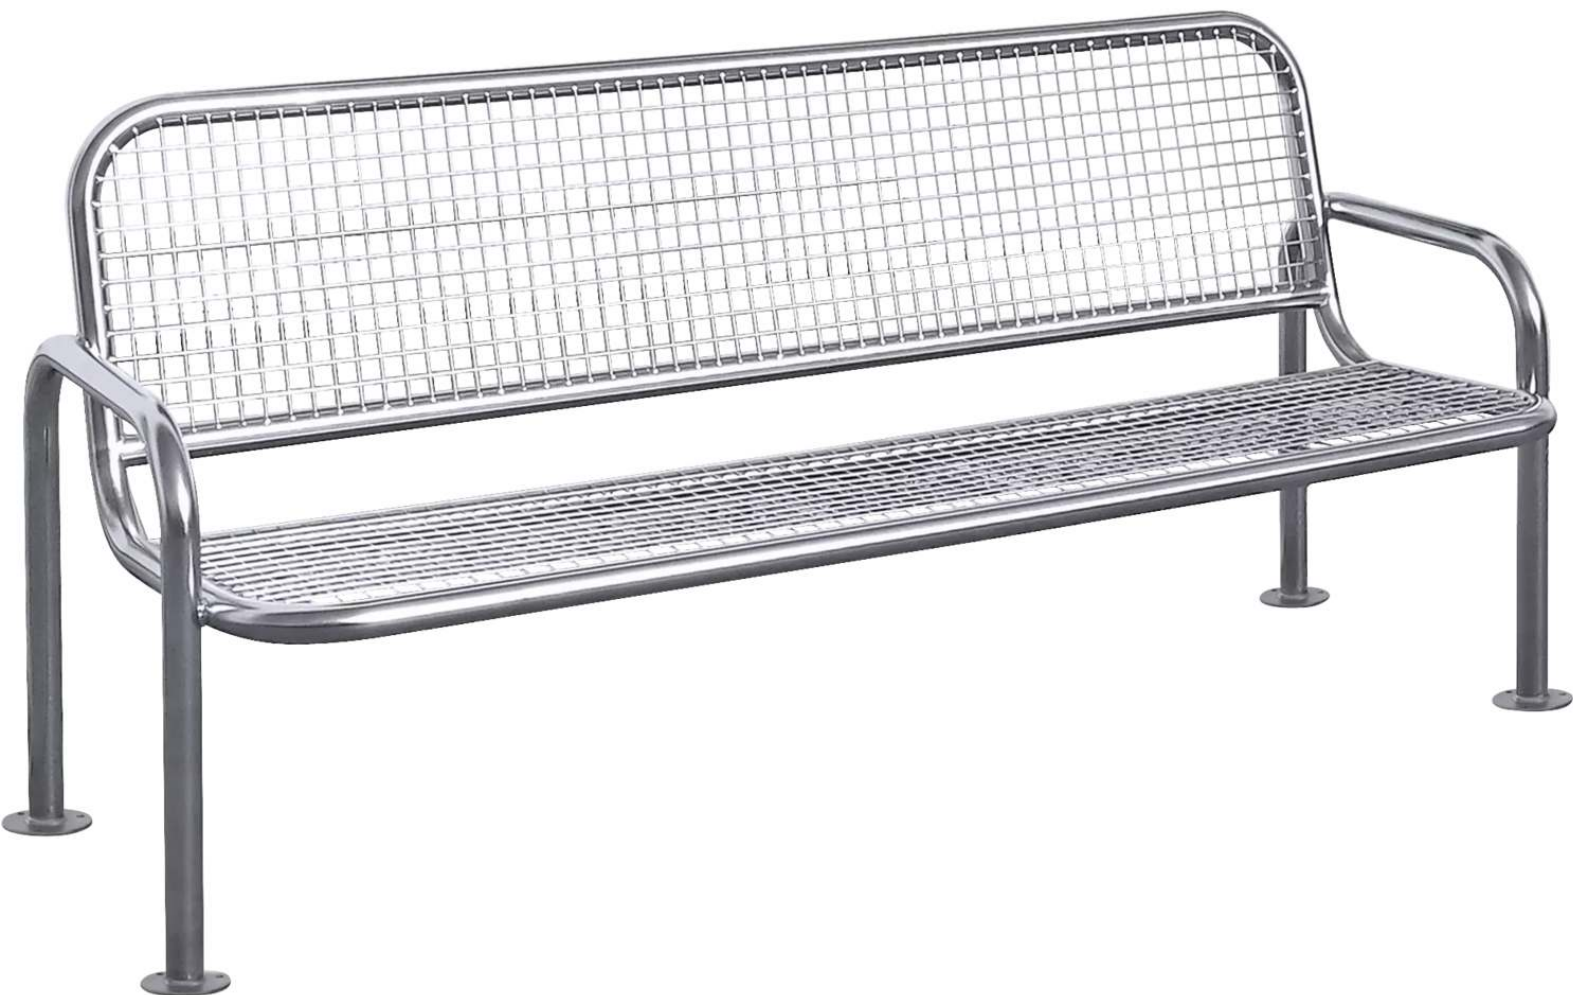

ZIEGLER®

Mehr Wert für draußen.

Ihr innovativer Partner für Stahlleichtbau
und Freiflächengestaltung

TOP-QUALITÄT
- direkt vom -
HERSTELLER!

Sitzbank TRAPANI mit Rücken- und Armlehnen - 730.089

www.ziegler-metall.at

BESTELL-HOTLINE + BERATUNG (Mo - Do: 07:30 - 17:00 Uhr, Freitag 07:30 - 12:00 Uhr)

Tel +43 (0) 76 72 / 958 950 Fax +43 (0) 76 72 / 958 9514 beratung@ziegler-metall.at

Angebote für gewerbliche Kunden. Netto-Preise zzgl. gesetzl. MwSt.