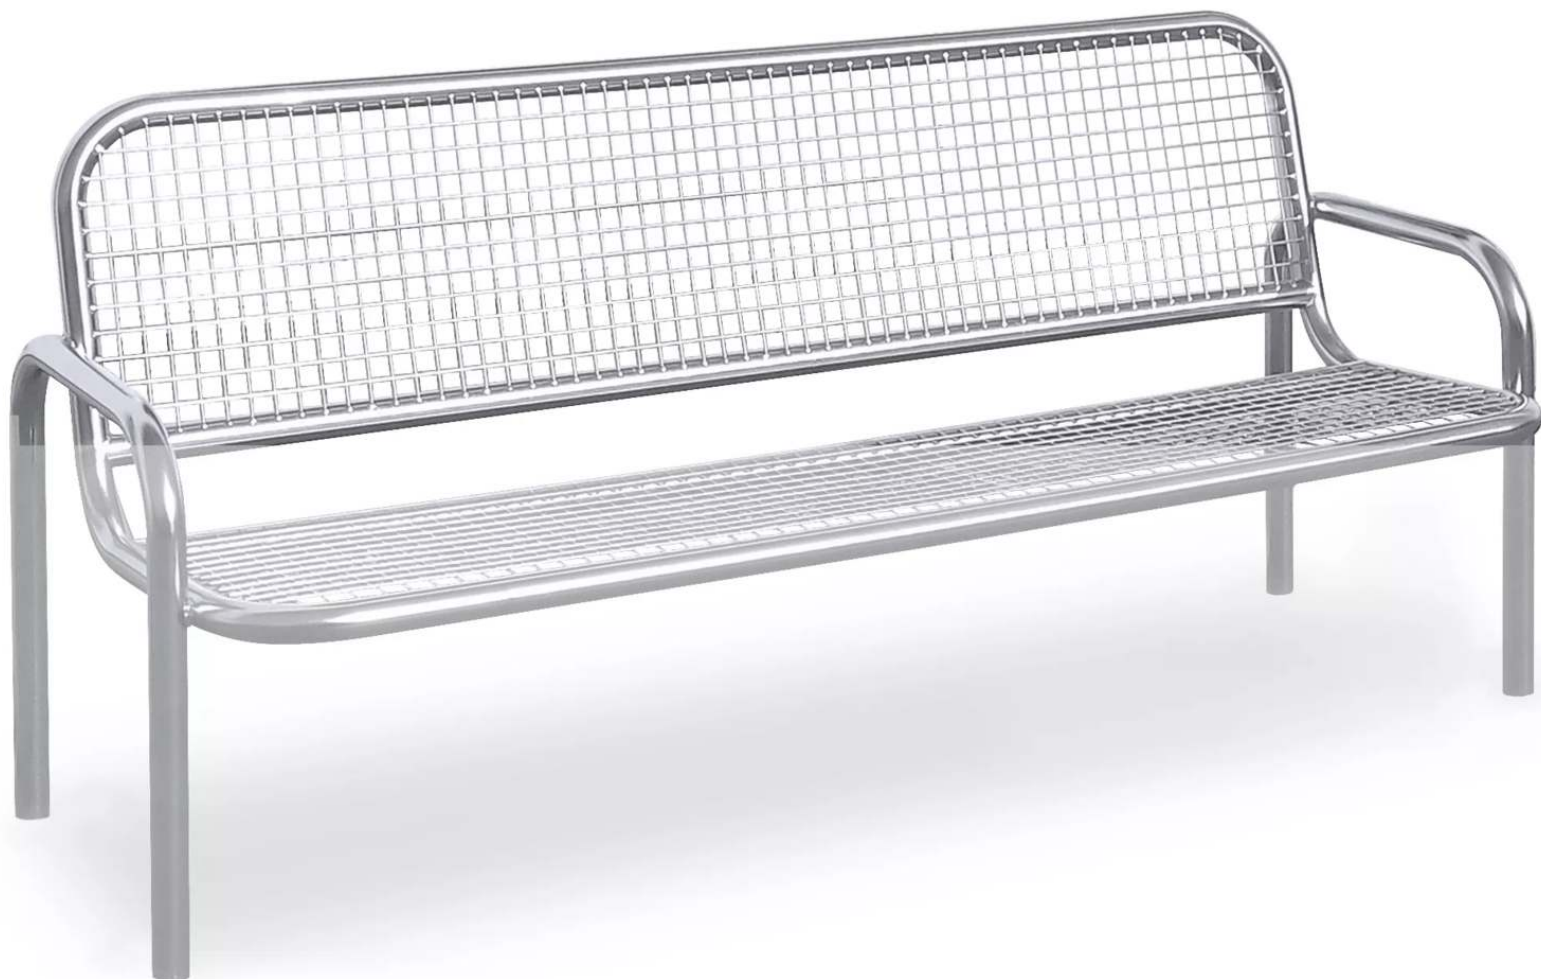

ZIEGLER[®]

Mehr Wert für draußen.

Ihr innovativer Partner für Stahlleichtbau
und Freiflächengestaltung

TOP-QUALITÄT
- direkt vom -
HERSTELLER!

Sitzbank TRAPANI mit Rücken- und Armlehnen - 730.105

www.ziegler-metall.at

Sitzbank TRAPANI

mit Rücken- und Armlehnen

Sitzbank mit Grundrahmen und Armlehnen aus Edelstahlrohr V2A Ø 43mm. Sitzfläche und Rückenlehne aus Drahtgitter 30 x 30 mm, Drahtstärke 4 mm.

Anlieferung : montiert
Bankform : gerade
Rückenlehne : ja
Armlehnen : ja
Material Auflage : Drahtgitter
Befestigungsart : zum Einbetonieren
Höhe über Flur : 860 mm
Sitzbreite : 1800 mm
Material Unterkonstruktion : Edelstahl
Oberfläche Unterkonstruktion : elektropoliert
Oberfläche Auflage : elektropoliert
empfohlene Einbautiefe : 340 mm
Produkttyp : Sitzbank
Sitzhöhe : 410 mm
Höhe : 1200 mm
Breite : 1870 mm
Gewicht : 37 kg
Sitztiefe : 430 mm
Tiefe : 664 mm