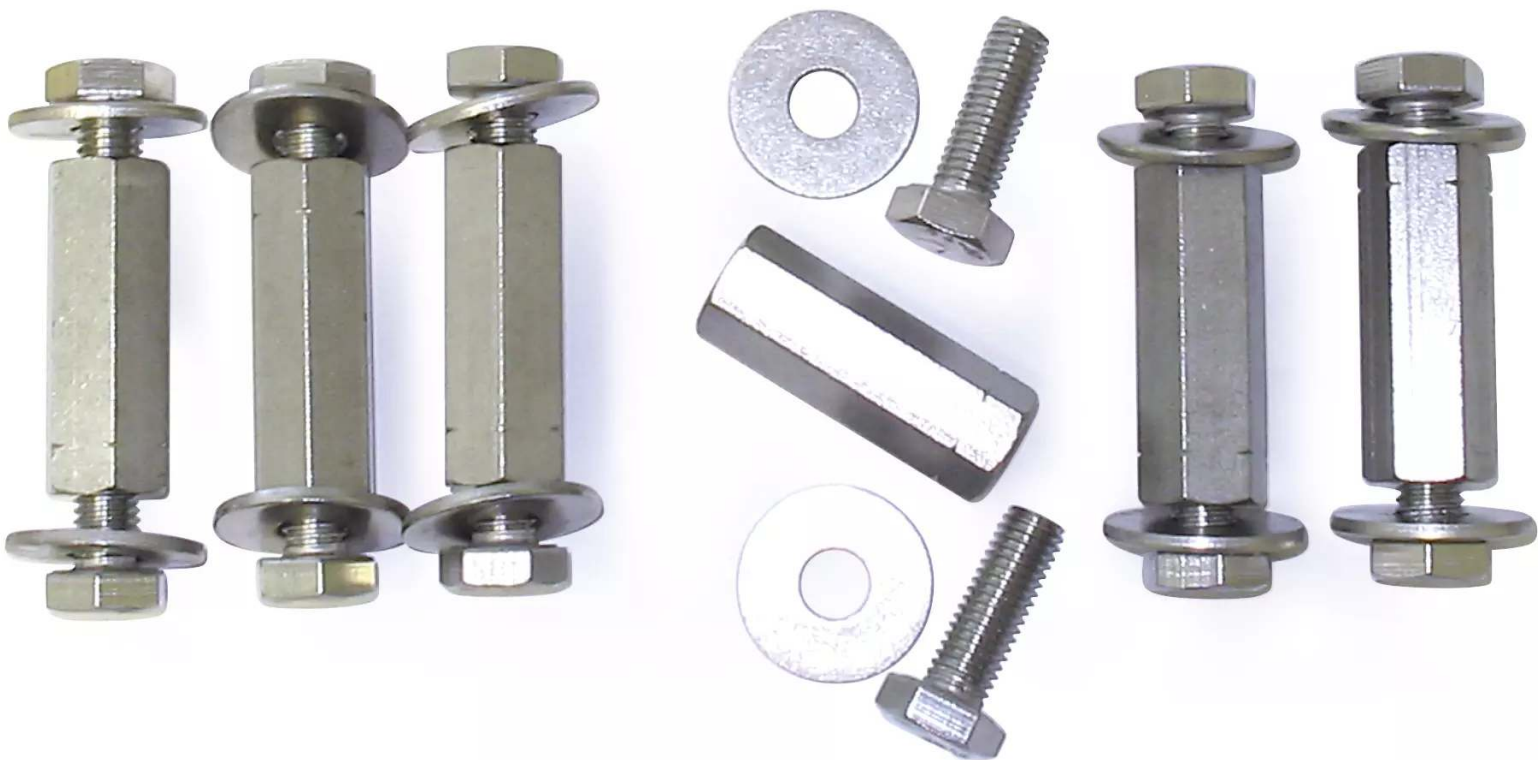

## Verbindungsmittelset für Rundbank ASOLO - 730.202

[www.ziegler-metall.at](http://www.ziegler-metall.at)

**BESTELL-HOTLINE + BERATUNG** (Mo - Do: 07:30 - 17:00 Uhr, Freitag 07:30 - 12:00 Uhr)

Tel +43 (0) 76 72 / 958 950 Fax +43 (0) 76 72 / 958 9514 [beratung@ziegler-metall.at](mailto:beratung@ziegler-metall.at)

## für Rundbank ASOLO

Verbindungsmittelset zur Verbindung mehrere Segmente untereinander. Man benötigt 1 Set für die 360° Rundbank.

**zum Webshop**