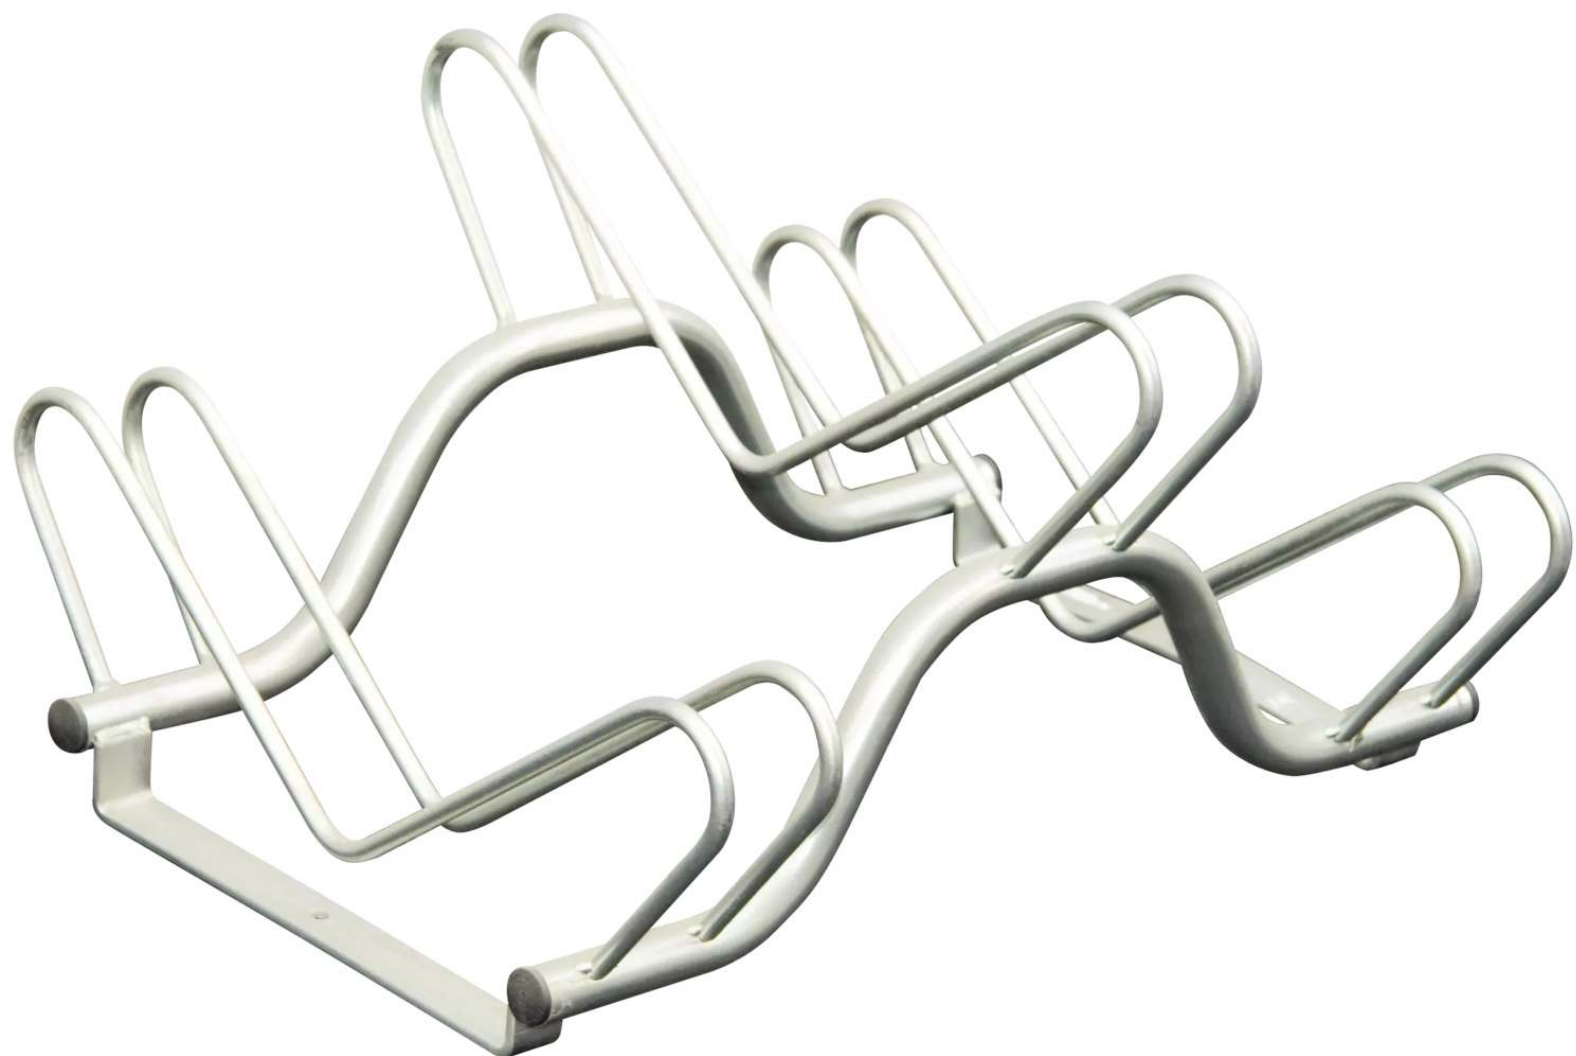

www.ziegler-metall.at

BESTELL-HOTLINE + BERATUNG (Mo - Do: 07:30 - 17:00 Uhr, Freitag 07:30 - 12:00 Uhr)

Tel +43 (0) 76 72 / 958 950 Fax +43 (0) 76 72 / 958 9514 beratung@ziegler-metall.at

Angebote für gewerbliche Kunden. Netto-Preise zzgl. gesetzl. MwSt.