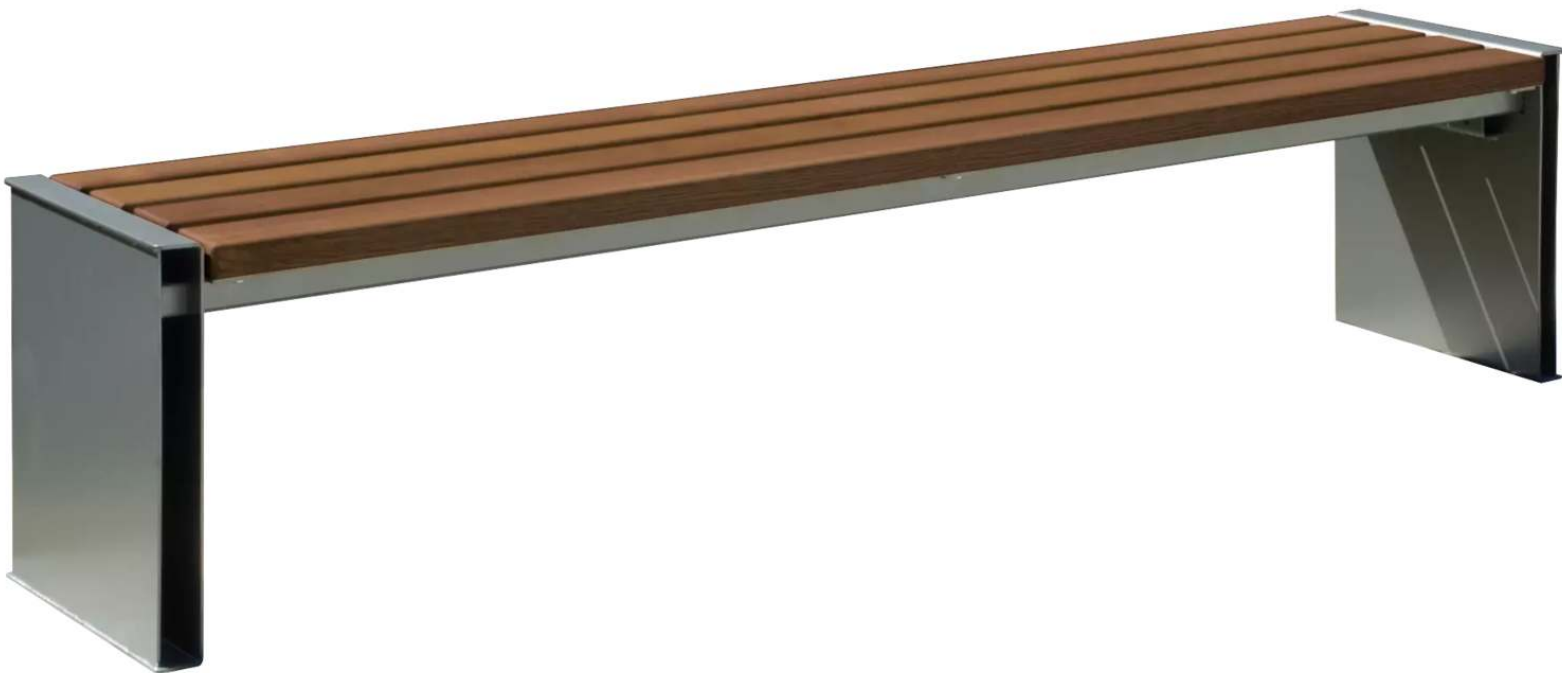

ZIEGLER[®]
Mehr Wert für draußen.

Ihr innovativer Partner für Stahlleichtbau
und Freiflächengestaltung

TOP-QUALITÄT
- direkt vom -
HERSTELLER!

Sitzbank NATURA
ohne Rückenlehne - 736.127

www.ziegler-metall.at

Sitzbank NATURA

ohne Rückenlehne

Sitzbank mit kastenförmigen Seitenteilen aus Stahlblech. Sitzfläche mit Holzbelattung. Befestigungsmaterial im Lieferumfang enthalten. Die Anlieferung erfolgt auf Palette, vormontiert.

Bankform : gerade
Oberfläche Unterkonstruktion : feuerverzinkt und pulverbeschichtet
Material Unterkonstruktion : Stahl
Material Auflage : Holz
Armlehnen : nein
Rückenlehne : nein
Anlieferung : zerlegt
FSC : nein
Oberfläche Auflage : geölt
Holzart : Sapeli
Produkttyp : Sitzbank
Befestigungsart : zum Aufdübeln bei +/- 0 mm
Sitzhöhe : 460 mm
Sitztiefe : 400 mm
Tiefe : 400 mm
Breite : 2110 mm
Höhe : 460 mm
Sitzbreite : 2110 mm
Gewicht : 66 kg