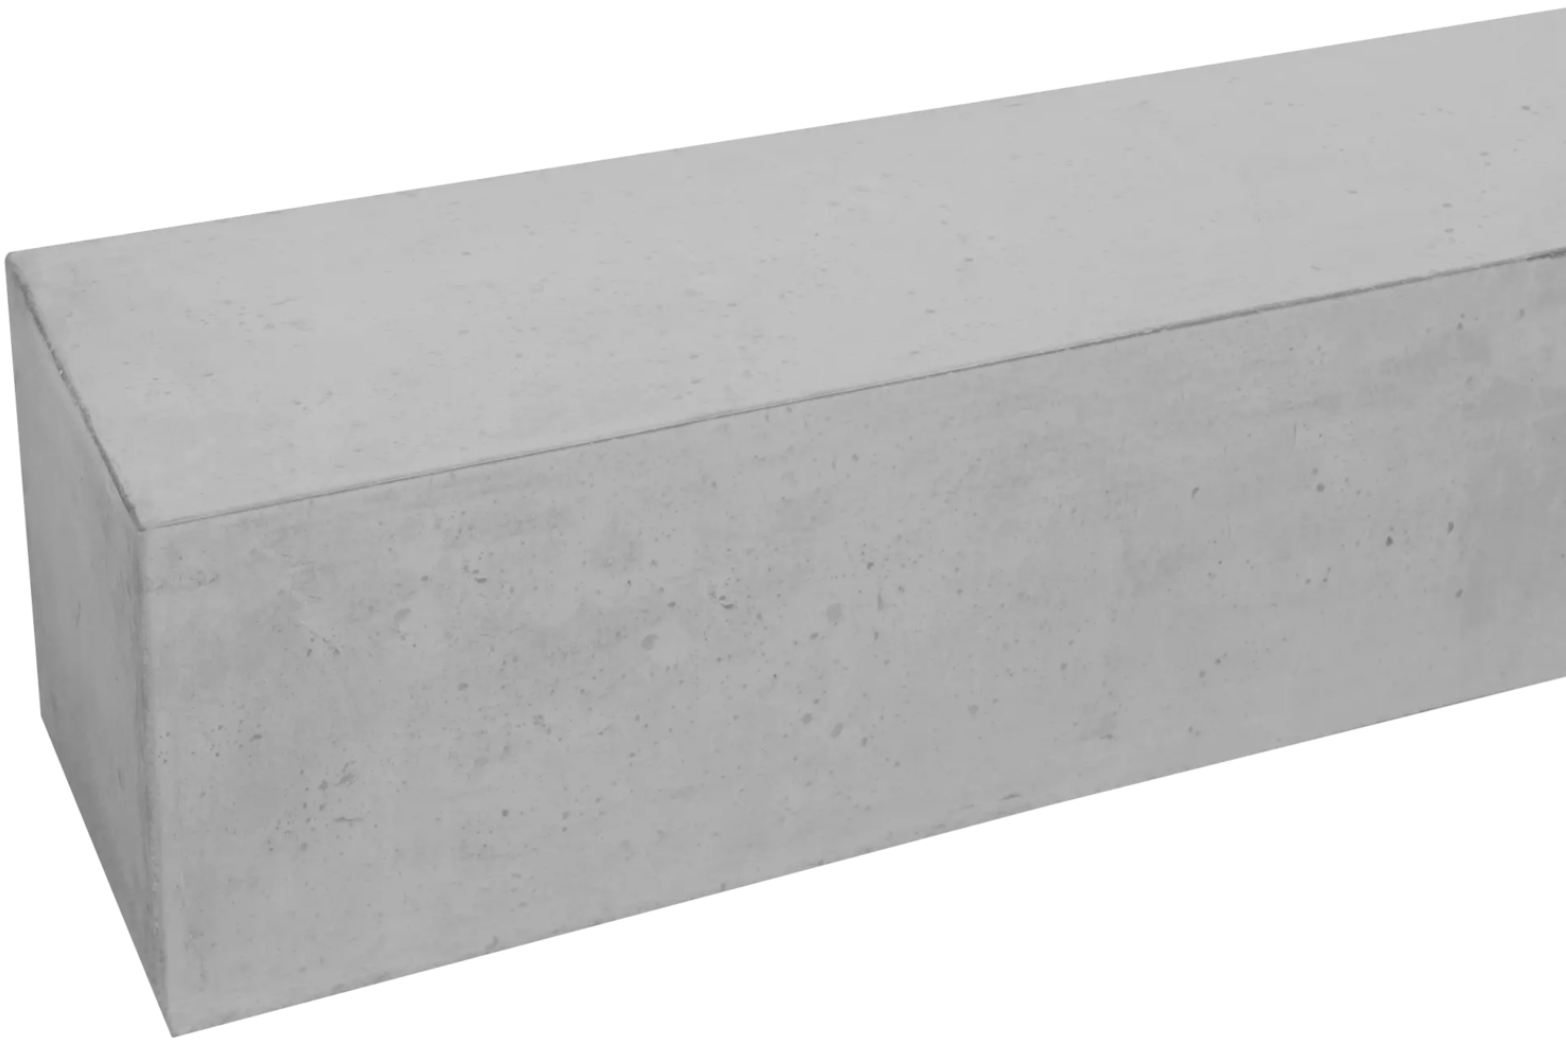

ZIEGLER[®]
Mehr Wert für draußen.

Ihr innovativer Partner für Stahlleichtbau
und Freiflächengestaltung

TOP-QUALITÄT
- direkt vom -
HERSTELLER!

Sitzbank LITHOS

aus Beton in acrylgrau, ohne Rückenlehne - 740.078

Sitzbank LITHOS

aus Beton in acrylgrau, ohne Rückenlehne

Die Sitzbank wird aus Beton gefertigt. Sitzbank mit einer transparenten, wasser- und witterungsbeständigen Acryl-Beschichtung für eine glatte Oberfläche erhältlich. Anlieferung in einem Stück (Entladen bauseits). Für die Entladung vor Ort ist ein Stapler notwendig.

Anlieferung : montiert
Bankform : gerade
Sitzbreite : 2000 mm
Farbe : acrylgrau
Oberfläche Unterkonstruktion : acrylbeschichtet
Oberfläche Auflage : acrylbeschichtet
empfohlene Einbautiefe : +/- 0 mm
Armlehnen : nein
Rückenlehne : nein
Material Unterkonstruktion : Beton
Sitzhöhe : 500 mm
Material Auflage : Beton
Breite : 2000 mm
Produkttyp : Sitzbank
Befestigungsart : zum freien Aufstellen
Sitztiefe : 400 mm
Tiefe : 400 mm
Höhe : 500 mm
Gewicht : 550 kg