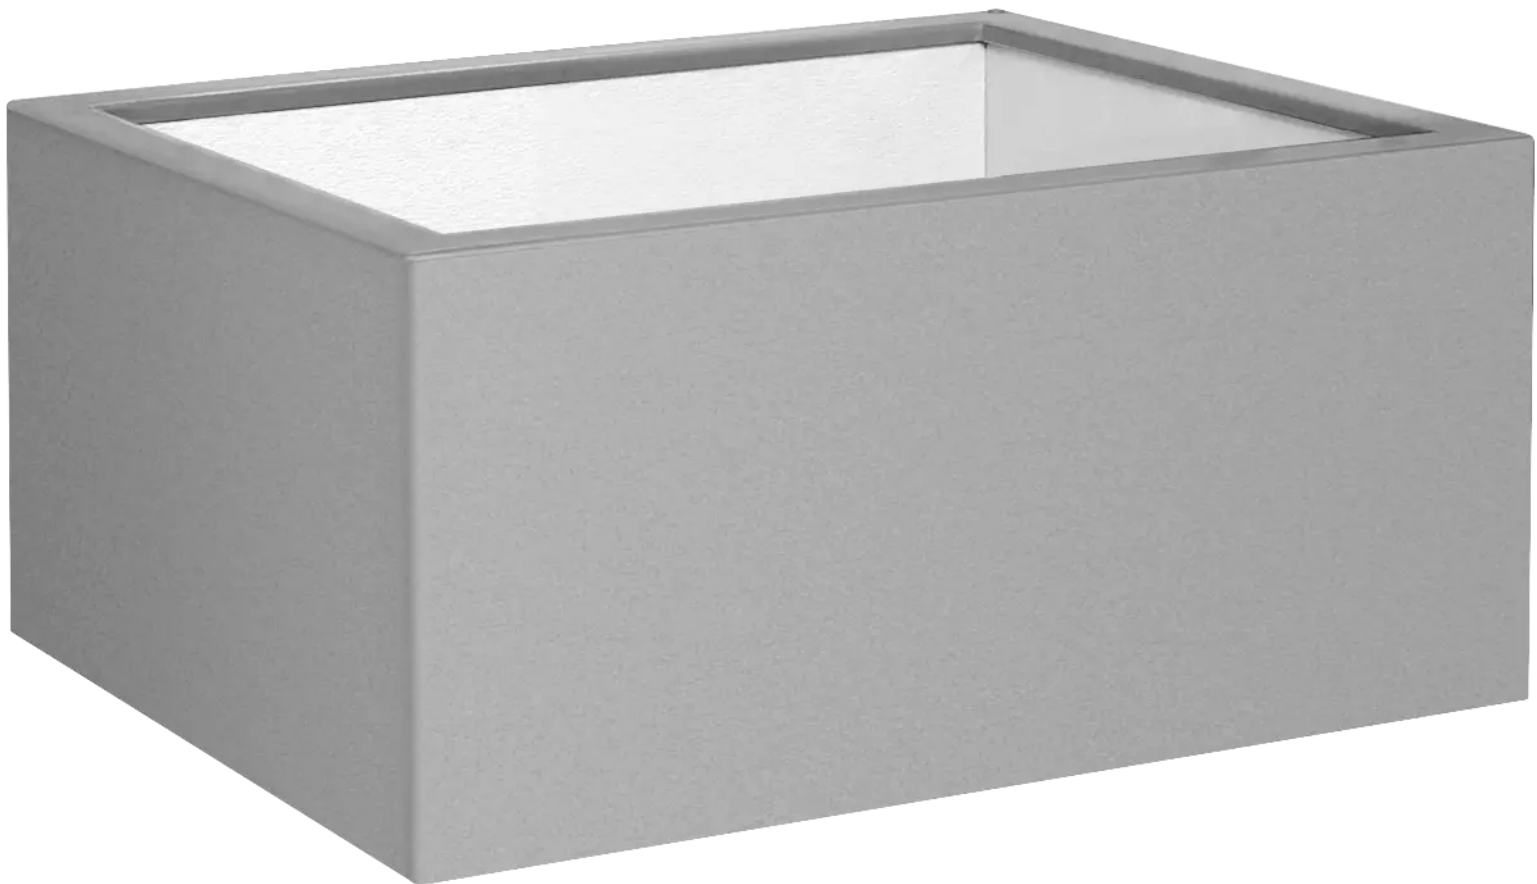

ZIEGLER[®]
Mehr Wert für draußen.

Ihr innovativer Partner für Stahlleichtbau
und Freiflächengestaltung

TOP-QUALITÄT
- direkt vom -
HERSTELLER!

Pflanzbehälter MALOUT
aus Stahl - 752.078

www.ziegler-metall.at

Pflanzbehälter MALOUT

aus Stahl

Pflanzbehälter aus Stahl, Materialstärke 2,5 mm, mit herausnehmbarer Isolierung (Styrodur, alukaschiert und glasfaserverstärkt), oberer Rand gekantet (Breite 40 mm). Mit Wasserablauf im Boden. Standardmäßig mit verstellbaren Füßen zum Ausgleich von leichten Bodenunebenheiten (standardmäßig bis 15 mm verstellbar).

Form : rechteckig

Beleuchtung : nein

Einsatzbereich : Außenbereich

Material : Stahl

Oberfläche : kathodisch tauchlackiert und beschichtet

Pflanztiefe : 340 mm

Breite : 900 mm

Befestigungsart : zum freien Aufstellen

Material Korpus : Stahl

Gewicht : 32 kg

Tiefe : 400 mm

Höhe : 400 mm

Inhalt Pflanzbehälter : 89 Liter

zum Webshop