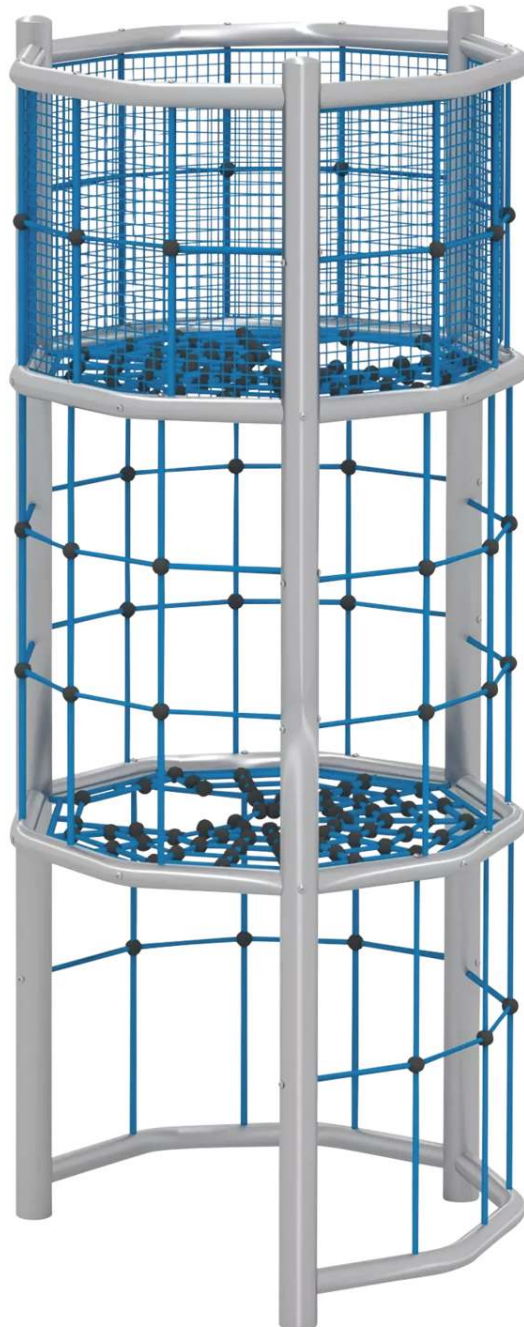

Spielturm ELOI

753.011

www.ziegler-metall.at

BESTELL-HOTLINE + BERATUNG (Mo - Do: 07:30 - 17:00 Uhr, Freitag 07:30 - 12:00 Uhr)

Tel +43 (0) 76 72 / 958 950 Fax +43 (0) 76 72 / 958 9514 beratung@ziegler-metall.at

Angebote für gewerbliche Kunden. Netto-Preise zzgl. gesetzl. MwSt.