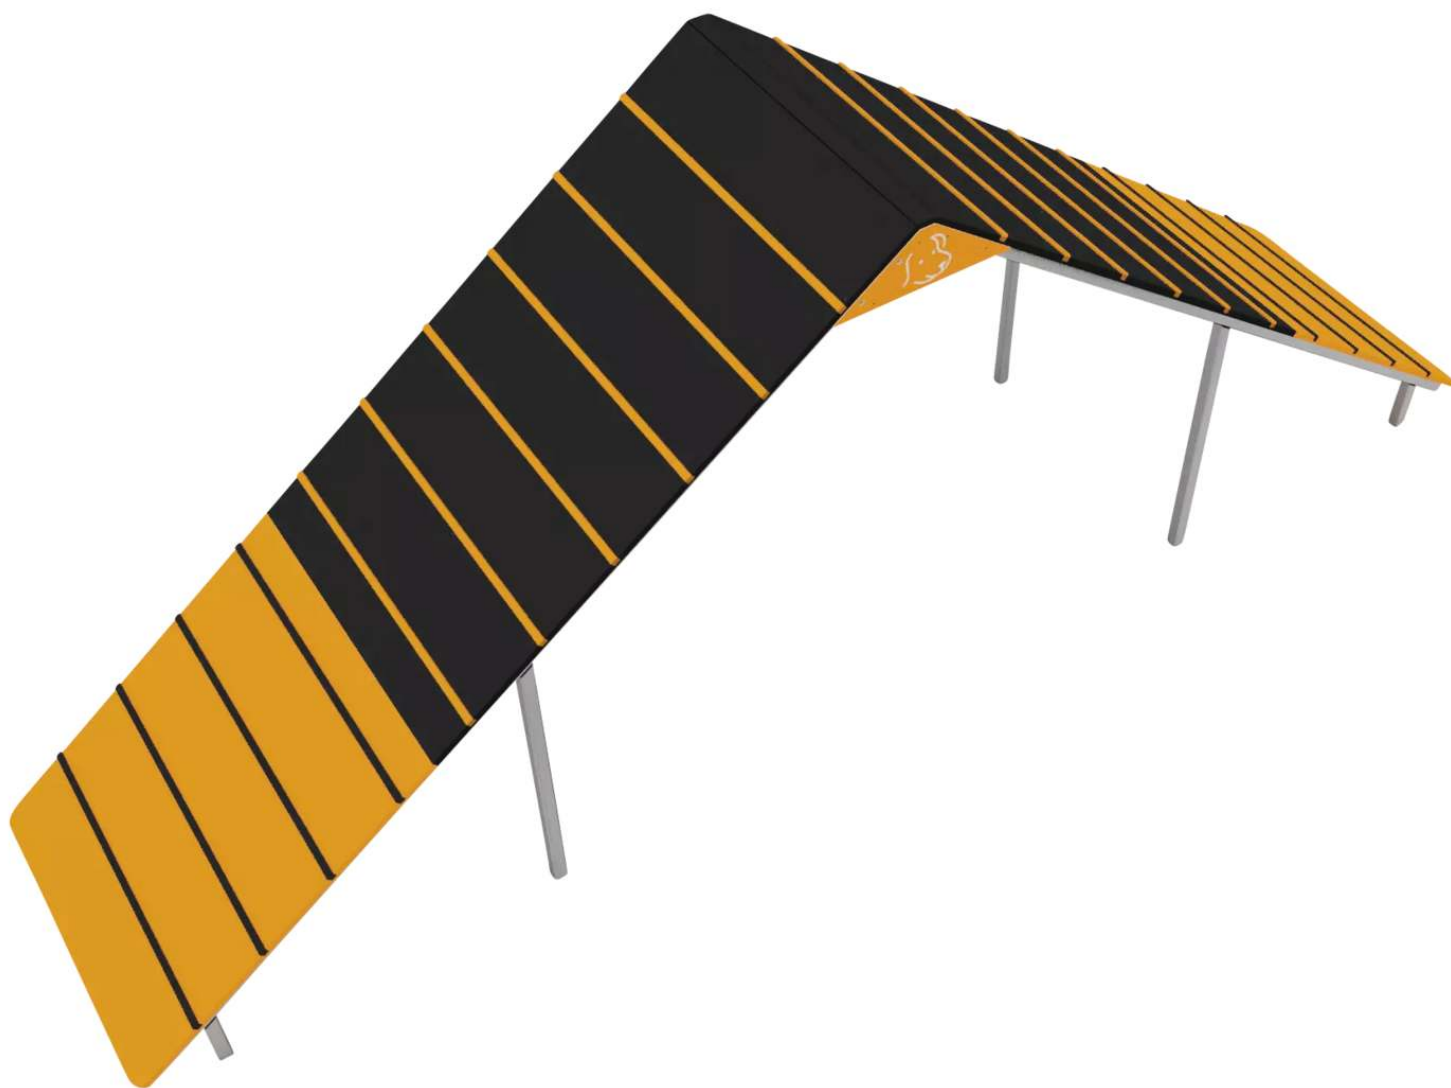

ZIEGLER[®]
Mehr Wert für draußen.

Ihr innovativer Partner für Stahlleichtbau
und Freiflächengestaltung

TOP-QUALITÄT
- direkt vom -
HERSTELLER!

Hundekletterwand KIELO

753.013

www.ziegler-metall.at

BESTELL-HOTLINE + BERATUNG (Mo - Do: 07:30 - 17:00 Uhr, Freitag 07:30 - 12:00 Uhr)

Tel +43 (0) 76 72 / 958 950 Fax +43 (0) 76 72 / 958 9514 beratung@ziegler-metall.at

Angebote für gewerbliche Kunden. Netto-Preise zzgl. gesetzl. MwSt.

Hundekletterwand KIELO

Hindernis bestehend aus zwei schräg montierten Laufflächen (Breite 945 mm) aus HDPE-Kunststoff mit eingearbeiteten Rillen für mehr Trittsicherheit und Rundpfosten (Ø 40 mm) mit unterschiedlichen Längen aus Edelstahl V2A. Empfohlene Fundamentgrößen: 8 x Ø 350 x T 550 mm. Anlieferung erfolgt auf Palette für die bauseitige Entladung vor Ort wird ein Stapler benötigt.

Oberfläche : beschichtet

Befestigungsart : zum Einbetonieren

Anlieferung : vormontiert

Material : Kunststoff

Höhe über Flur : 1708 mm

Breite : 4432 mm

Höhe : 2208 mm

Tiefe : 945 mm

Gewicht : 175 kg

zum Webshop

Hundekletterwand KIELO, Laufflächen in daliengelb
ähnlich RAL 1033 und RAL 9005 tiefschwarz

Hundekletterwand KIELO, Laufflächen in daliengelb
ähnlich RAL 1033 und RAL 9005 tiefschwarz