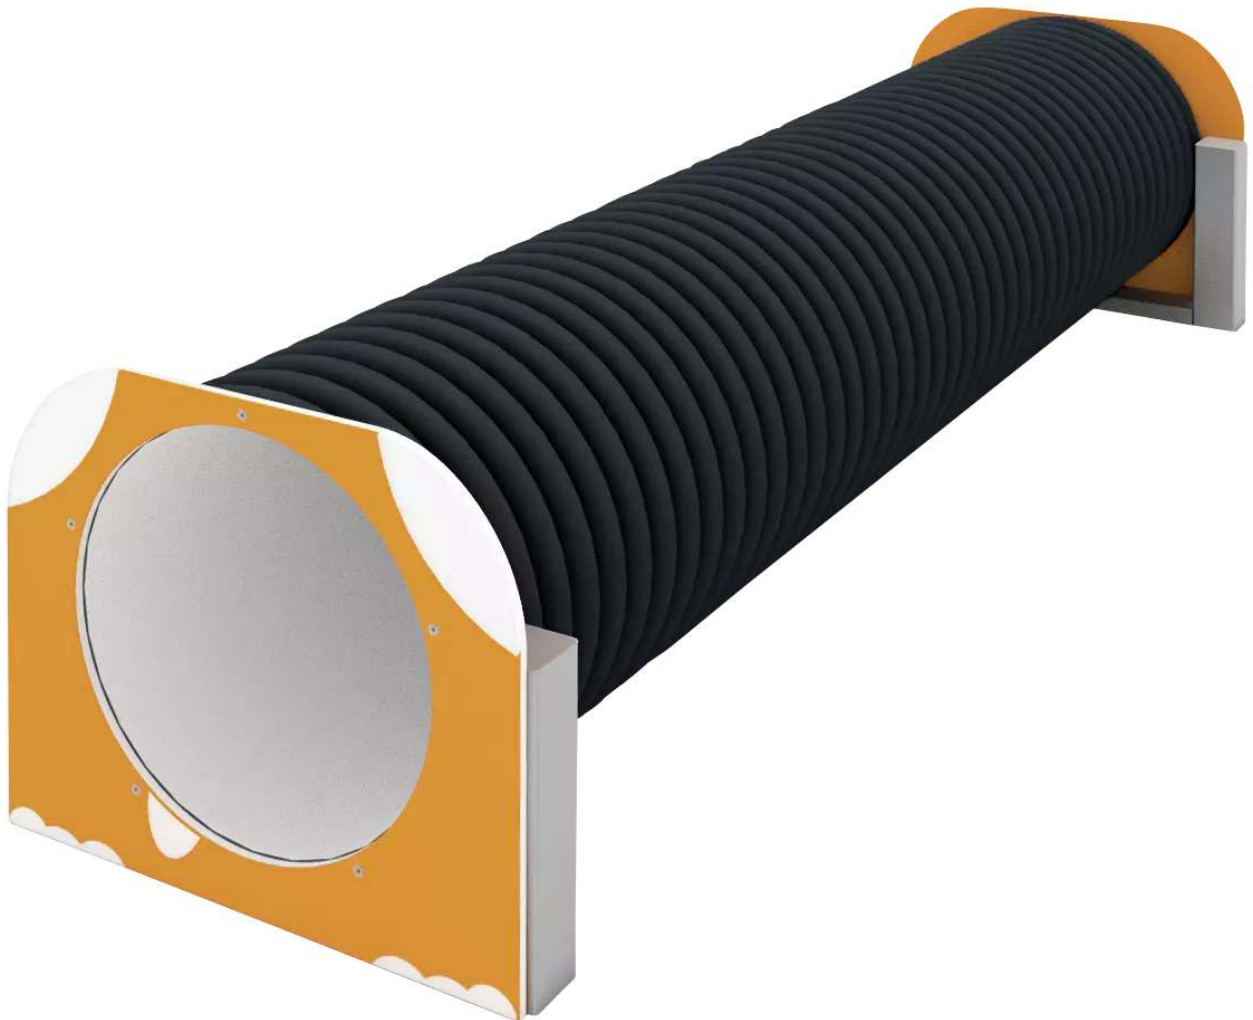

www.ziegler-metall.at

BESTELL-HOTLINE + BERATUNG (Mo - Do: 07:30 - 17:00 Uhr, Freitag 07:30 - 12:00 Uhr)

Tel +43 (0) 76 72 / 958 950 Fax +43 (0) 76 72 / 958 9514 beratung@ziegler-metall.at

Angebote für gewerbliche Kunden. Netto-Preise zzgl. gesetzl. MwSt.