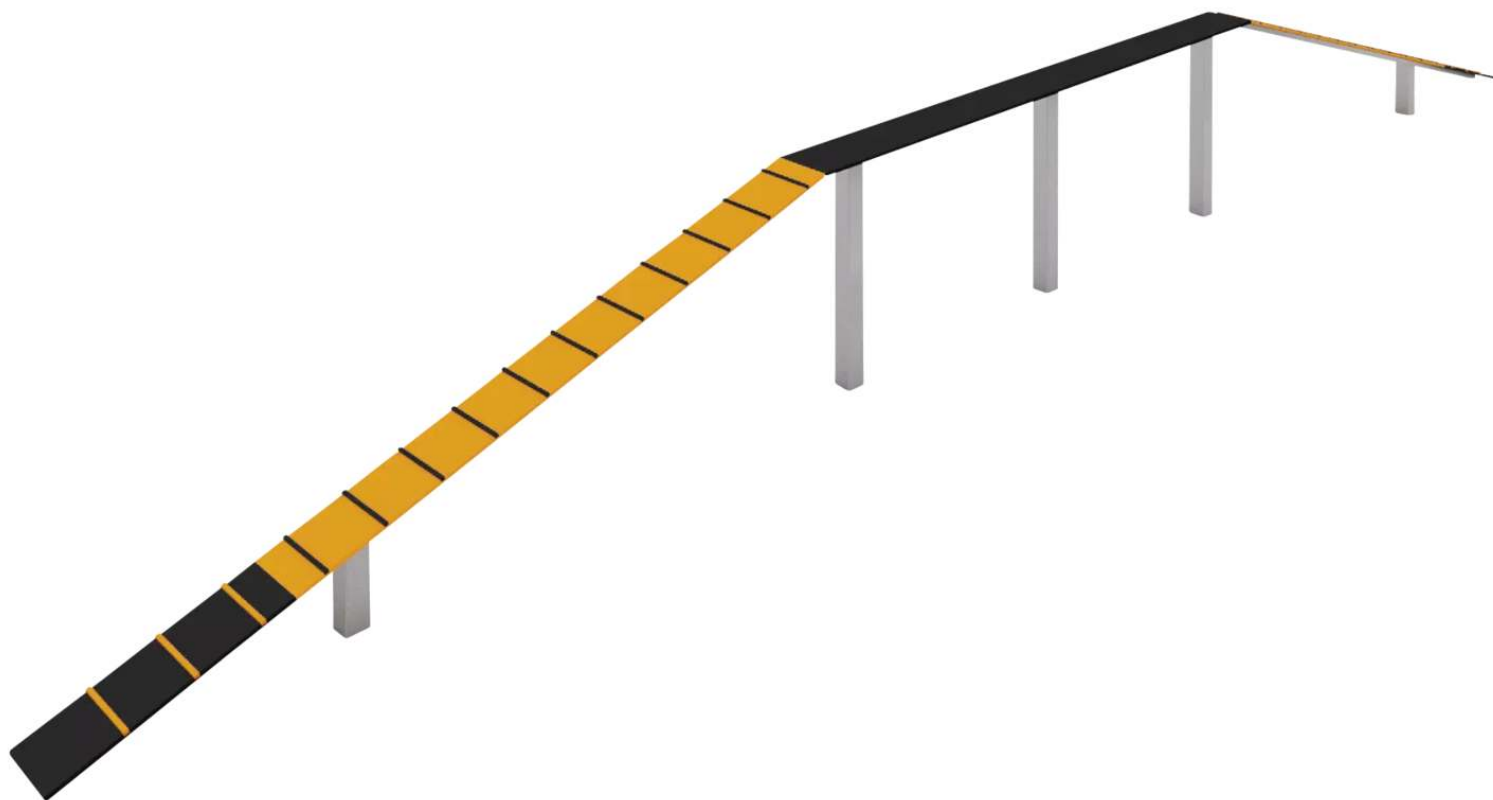

ZIEGLER[®]

Mehr Wert für draußen.

Ihr innovativer Partner für Stahlleichtbau
und Freiflächengestaltung

TOP-QUALITÄT
- direkt vom -
HERSTELLER!

Hundelaufsteg SATU

753.016

www.ziegler-metall.at

BESTELL-HOTLINE + BERATUNG (Mo - Do: 07:30 - 17:00 Uhr, Freitag 07:30 - 12:00 Uhr)

Tel +43 (0) 76 72 / 958 950 Fax +43 (0) 76 72 / 958 9514 beratung@ziegler-metall.at

Angebote für gewerbliche Kunden. Netto-Preise zzgl. gesetzl. MwSt.

Hundelaufsteg SATU

Laufsteg bestehend aus einem Balancierbrett (Breite 300 mm) aus HDPE-Kunststoff mit eingearbeiteten Rillen für mehr Trittsicherheit sowie Rundpfosten (Ø 100 mm) in unterschiedlichen Längen aus Edelstahl V2A. Alle Kanten abgerundet. Empfohlene Fundamentgrößen: 5 x Ø 350 x T 550 mm. Anlieferung erfolgt auf Palette für die bauseitige Entladung vor Ort wird ein Stapler benötigt.

Oberfläche : beschichtet

Fallhöhe : 1250 mm

Befestigungsart : zum Einbetonieren

Anlieferung : vormontiert

Breite : 10501 mm

Material : Kunststoff

Höhe über Flur : 1209 mm

Höhe : 1709 mm

Gewicht : 155 kg

Tiefe : 300 mm

zum Webshop

Hundelaufsteg SATU, Balancierbrett in daliengelb
ähnlich RAL 1033 und RAL 9005 tiefschwarz