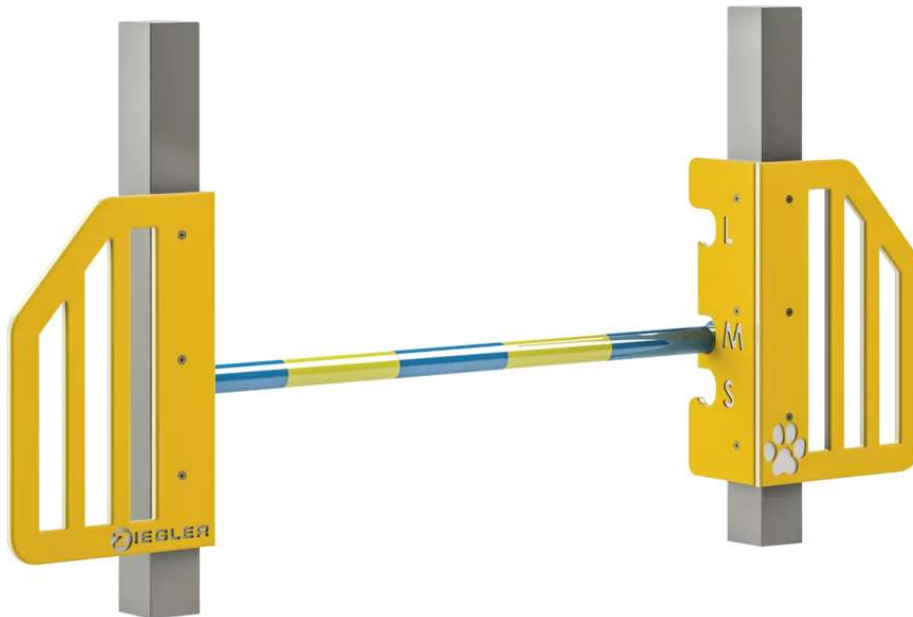

www.ziegler-metall.at

BESTELL-HOTLINE + BERATUNG (Mo - Do: 07:30 - 17:00 Uhr, Freitag 07:30 - 12:00 Uhr)

Tel +43 (0) 76 72 / 958 950 Fax +43 (0) 76 72 / 958 9514 beratung@ziegler-metall.at

Angebote für gewerbliche Kunden. Netto-Preise zzgl. gesetzl. MwSt.