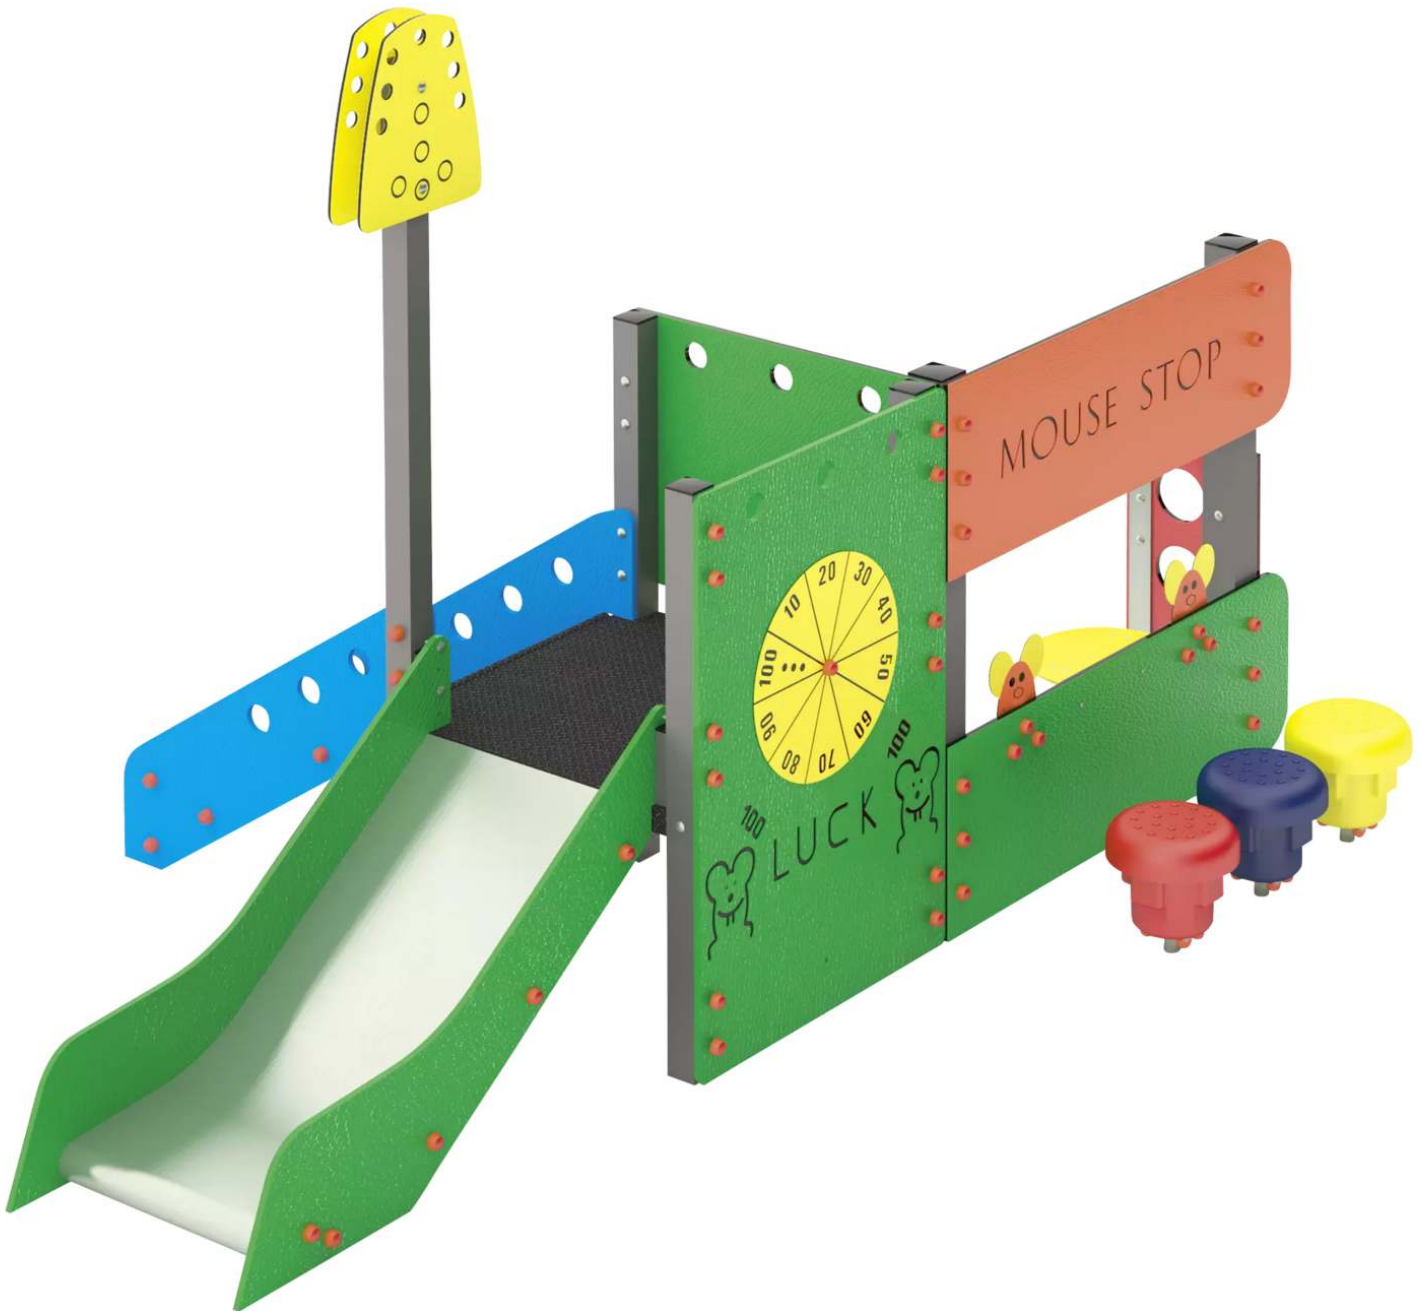

ZIEGLER[®]

Mehr Wert für draußen.

Ihr innovativer Partner für Stahlleichtbau
und Freiflächengestaltung

TOP-QUALITÄT
- direkt vom -
HERSTELLER!

Spielkombination SARAH

780.003

www.ziegler-metall.at

BESTELL-HOTLINE + BERATUNG (Mo - Do: 07:30 - 17:00 Uhr, Freitag 07:30 - 12:00 Uhr)

Tel +43 (0) 76 72 / 958 950 Fax +43 (0) 76 72 / 958 9514 beratung@ziegler-metall.at

Angebote für gewerbliche Kunden. Netto-Preise zzgl. gesetzl. MwSt.

Spielkombination SARAH

Spielkombination bestehend aus Pfosten (70 x 70 mm) aus lackiertem Aluminium mit Kunststoff-Schutzkappen, Rutsche (Länge ca. 1000 mm) aus Edelstahl, Kletterwand und Plattform (Höhe 580 mm) aus gebogenem Blech mit Anti-Rutsch-Profil und Sitzhocker aus farbigem Polyethylen. Geländer, Trennwände und Käsefigur aus farbigen HDPE-Kunststoffpaneelen (Stärke 15 mm bzw. 10 mm), Glücksrad und Mausfiguren aus Dibond®-Verbundplatten (Stärke 3 mm). Alle Kanten abgerundet. Die Lieferung erfolgt zerlegt inkl. Montageanleitung. Der angegebene Platzbedarf ist inkl. Sicherheitsbereich.

Empf. Fundamentgrößen: 4 x L 400 x B 400 x T 430 mm, 1 x L 800 x B 400 x T 300 mm, 1 x L 800 x B 200 x T 450 mm, 1 x L 1300 x B 400 x T 350 mm.

Hinweis: Das Spielelement Rutsche vorzugsweise nach Norden ausrichten, da in Folge intensiver Sonneneinstrahlung die Rutschflächen stark aufheizen können. Der Hersteller behält sich das Recht vor, technische und ästhetische Verbesserungen oder Änderungen vorzunehmen. Daher können Konstruktion und mögliche Farbenspiele variieren, Farbvorgaben sind nicht möglich.

Material : Aluminium

Befestigungsart : zum Einbetonieren

Anlieferung : zerlegt

Oberfläche : natur

Empf. Altersgruppe : 2 - 6 Jahre

Fallhöhe : 580 mm

Höhe : 2610 mm

Tiefe : 2224 mm