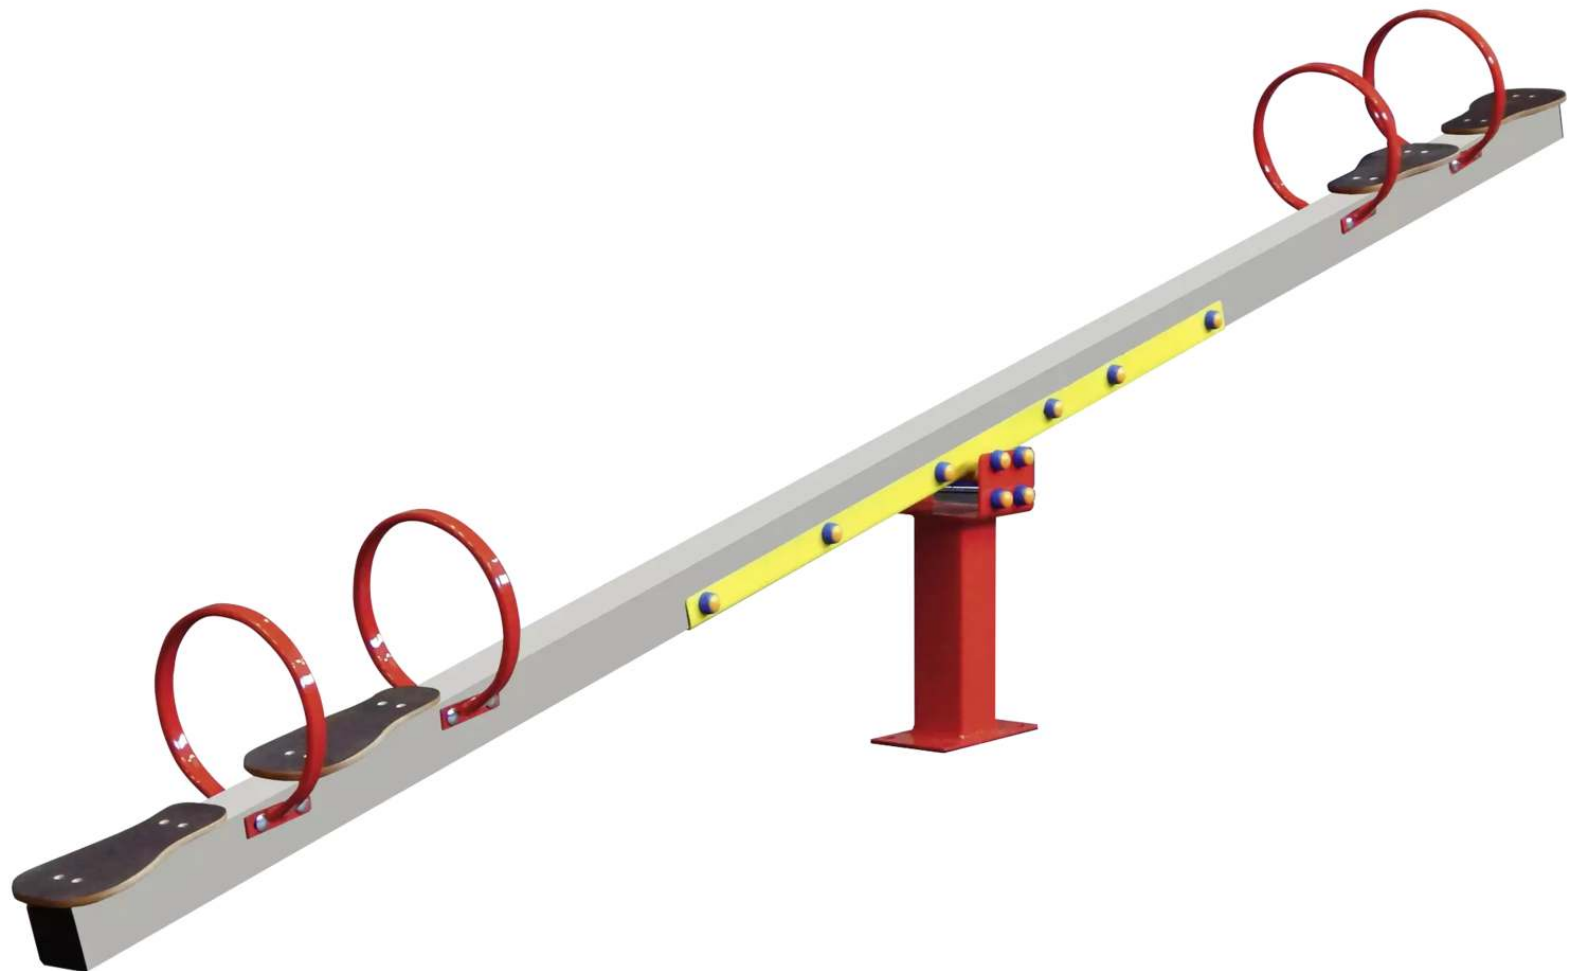

ZIEGLER[®]
Mehr Wert für draußen.

Ihr innovativer Partner für Stahlleichtbau
und Freiflächengestaltung

TOP-QUALITÄT
- direkt vom -
HERSTELLER!

Wippe CARA - viersitzig

780.014

www.ziegler-metall.at

BESTELL-HOTLINE + BERATUNG (Mo - Do: 07:30 - 17:00 Uhr, Freitag 07:30 - 12:00 Uhr)

Tel +43 (0) 76 72 / 958 950 Fax +43 (0) 76 72 / 958 9514 beratung@ziegler-metall.at

Angebote für gewerbliche Kunden. Netto-Preise zzgl. gesetzl. MwSt.

Wippe CARA - viersitzig

Wippe bestehend aus einem Wippbalken (90 x 90 mm) aus Aluminium und 4 farbig lackierte Edelstahlgriffe sowie Sitzflächen aus farbigem HDPE-Kunststoff. Inkl. Wippgelenk. Alle Kanten abgerundet. Gerät geprüft nach Euronorm EN 1176. Der angegebene Platzbedarf ist inkl. Sicherheitsbereich.

Material : Aluminium
Befestigungsart : zum Einbetonieren
Anlieferung : vormontiert
Fallhöhe : 1060 mm
Produkttyp : Wippe
Empf. Altersgruppe : 2 - 8 Jahre
Breite : 4000 mm
Tiefe : 301 mm
Höhe über Flur : 519 mm
Platzbedarf : B 6060 x T 2300 mm
Gewicht : 45 kg
Höhe : 762 mm