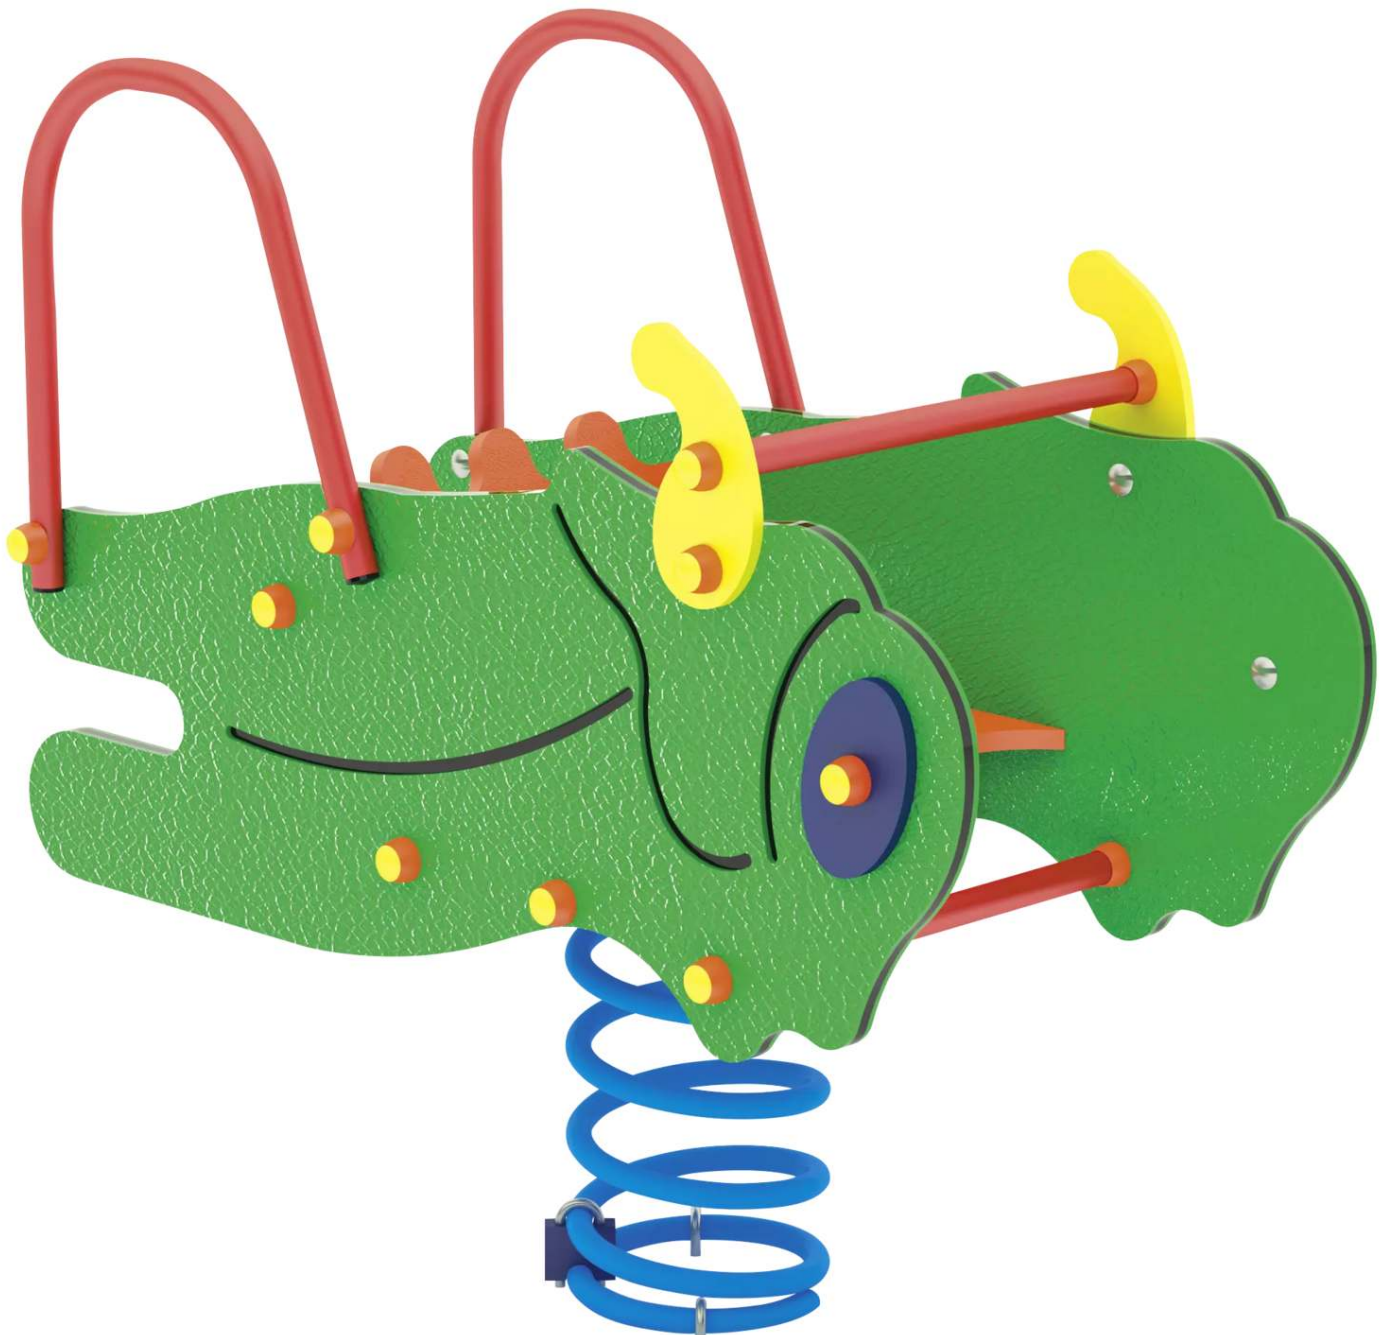

ZIEGLER[®]
Mehr Wert für draußen.

Ihr innovativer Partner für Stahlleichtbau
und Freiflächengestaltung

TOP-QUALITÄT
- direkt vom -
HERSTELLER!

Federwippe KIDDY, Modell Grille

780.015

www.ziegler-metall.at

BESTELL-HOTLINE + BERATUNG (Mo - Do: 07:30 - 17:00 Uhr, Freitag 07:30 - 12:00 Uhr)

Tel +43 (0) 76 72 / 958 950 Fax +43 (0) 76 72 / 958 9514 beratung@ziegler-metall.at

Angebote für gewerbliche Kunden. Netto-Preise zzgl. gesetzl. MwSt.

Federwippe KIDDY, Modell Grille

Barrierefreie Federwippe in Form einer Grille mit Unterkonstruktion und Feder aus lackiertem Stahl. Wippmotive sowie Sitz mit Rückenlehne aus robusten und farbigen HDPE-Kunststoffpaneelen mit abgerundeten Kanten. Haltegriffe und Fußstützen aus galvanisiertem und lackierten Edelstahl. Gerät geprüft nach Euronorm EN 1176. Der angegebene Platzbedarf ist inkl. Sicherheitsbereich.

Produkttyp : Federwippe

Sitzhöhe : 424 mm

Befestigungsart : zum Einbetonieren

Höhe über Flur : 926 mm

Anlieferung : zerlegt

Material : HDPE-Kunststoffpaneele

Empf. Altersgruppe : 2 - 8 Jahre

Höhe : 926 mm

Farbe : grün

Platzbedarf : B 2488 x T 2979 mm mm

Fallhöhe : 424 mm

Fallhöhe : 424 mm

Breite : 488 mm

Tiefe : 979 mm

Gewicht : 35 kg

zum Webshop