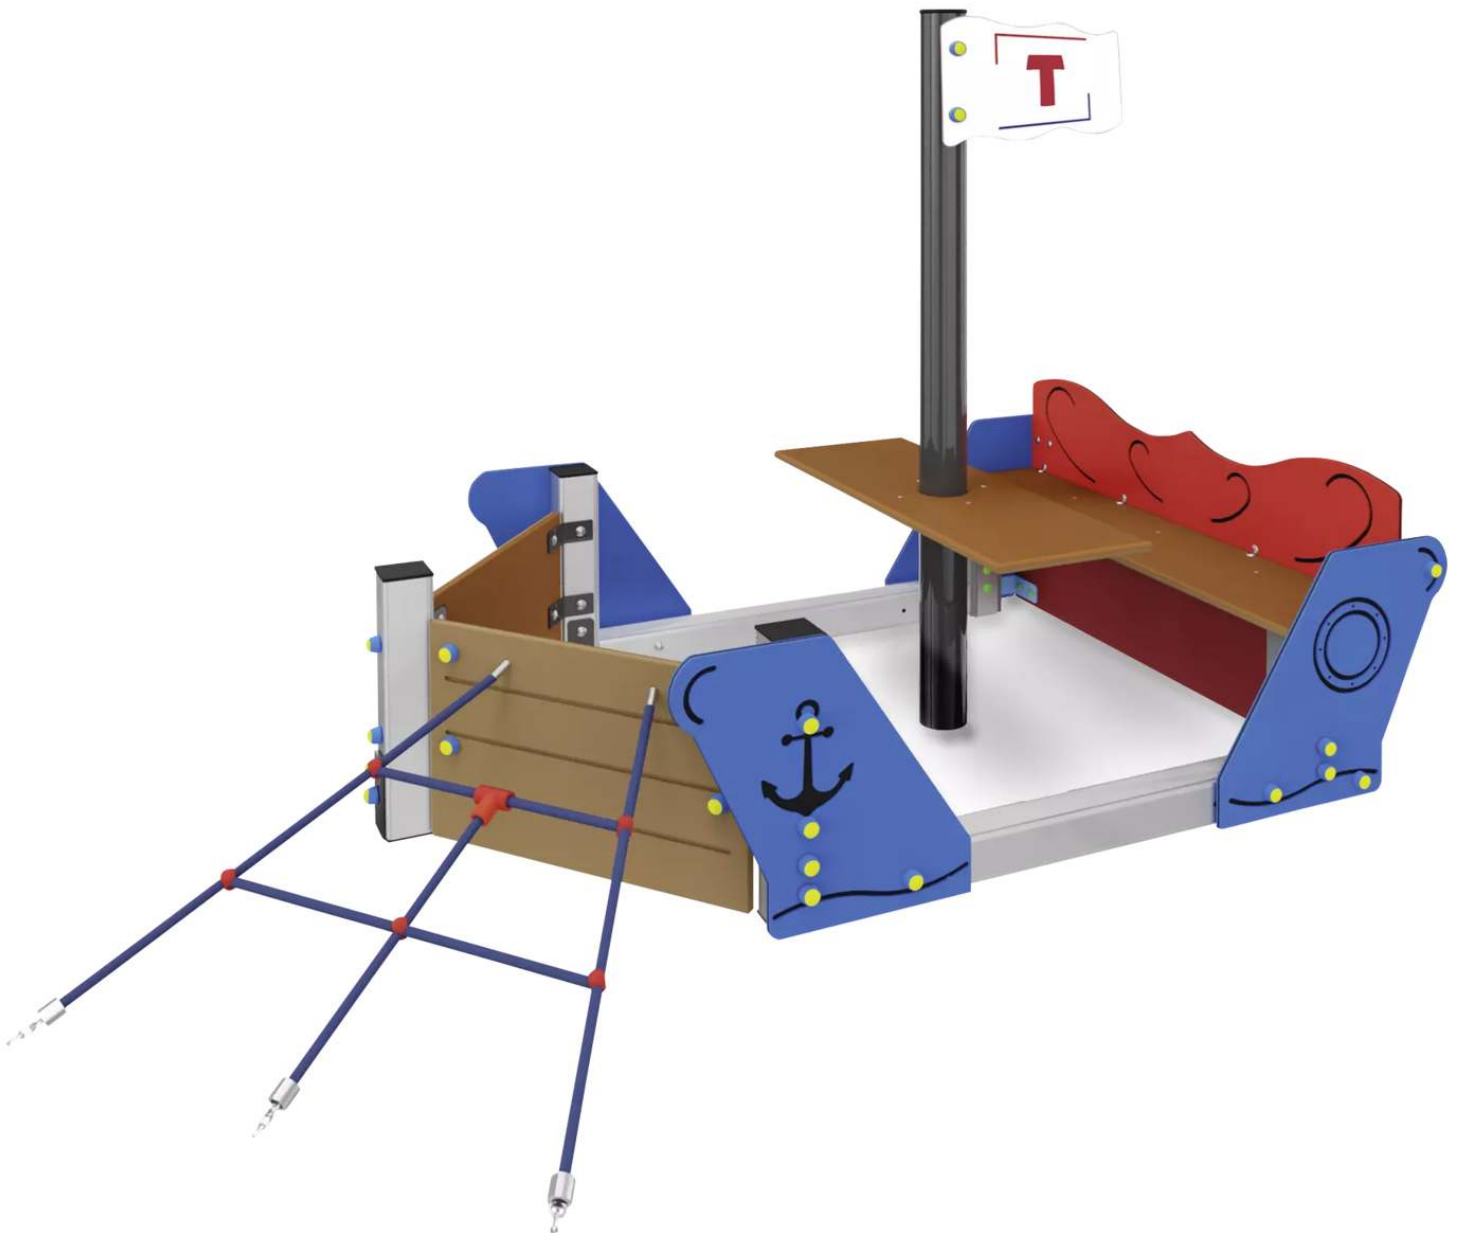

Spielkombination KANO

aus Aluminium, Linie KALYPSOO - 780.024

www.ziegler-metall.at

BESTELL-HOTLINE + BERATUNG (Mo - Do: 07:30 - 17:00 Uhr, Freitag 07:30 - 12:00 Uhr)

Tel +43 (0) 76 72 / 958 950 Fax +43 (0) 76 72 / 958 9514 beratung@ziegler-metall.at

Angebote für gewerbliche Kunden. Netto-Preise zzgl. gesetzl. MwSt.