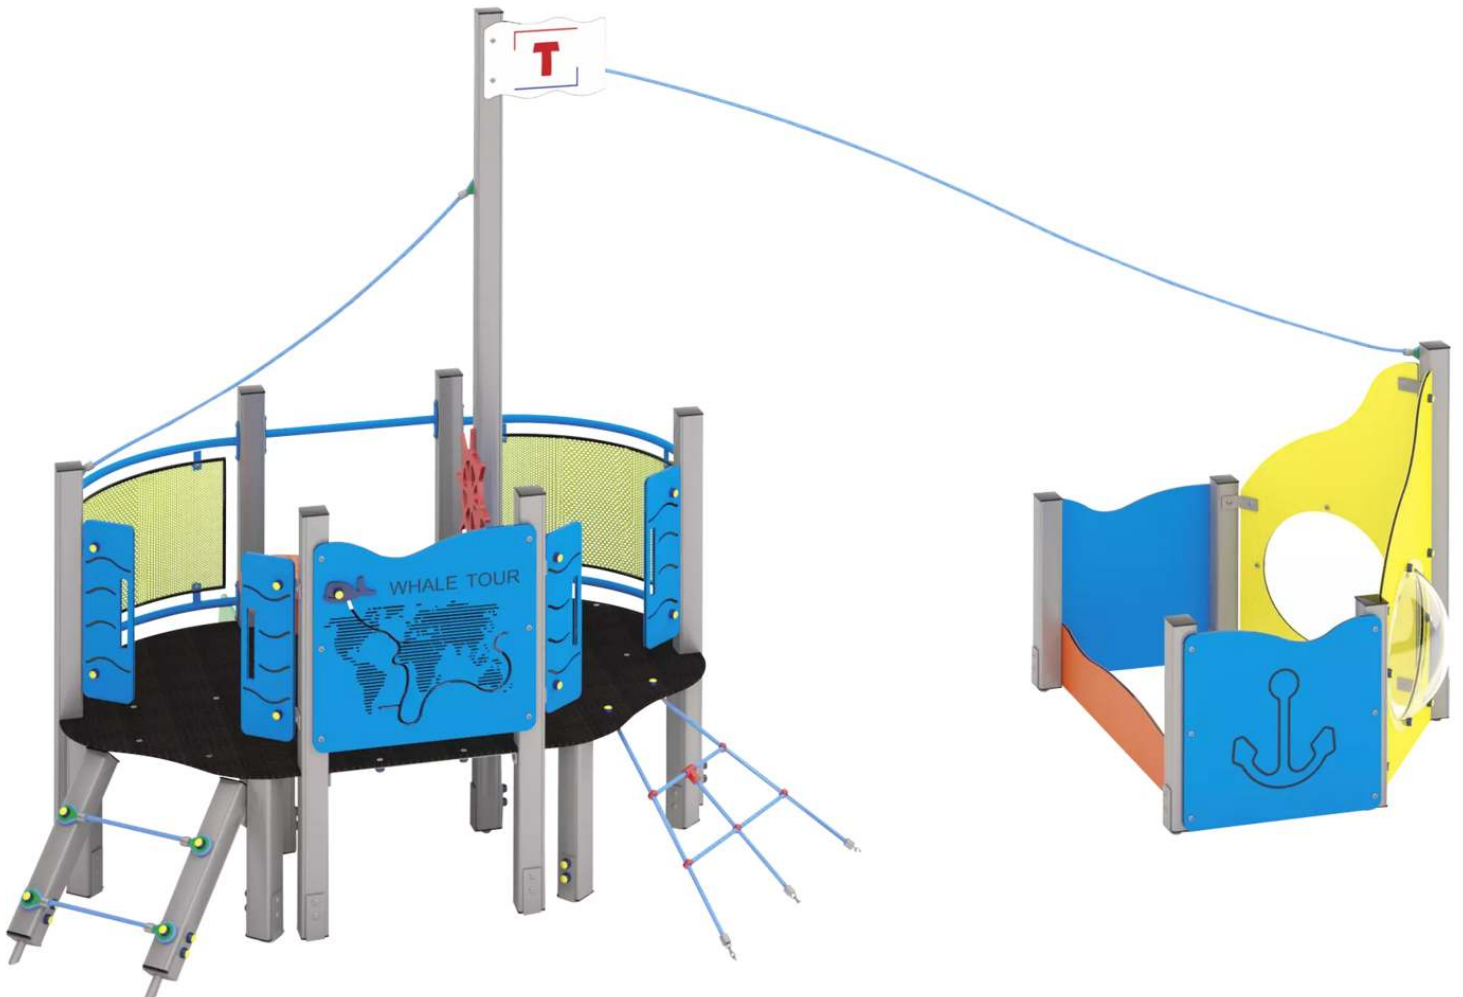

ZIEGLER®

Mehr Wert für draußen.

Ihr innovativer Partner für Stahlleichtbau
und Freiflächengestaltung

TOP-QUALITÄT
- direkt vom -
HERSTELLER!

Spielkombination NERON

aus Aluminium, Linie KALYPSOO - 780.026

www.ziegler-metall.at

Spielkombination NERON

aus Aluminium, Linie KALYPSOO

Spielkombination in Form eines Schiffes bestehend aus Pfosten (90 x 90 mm), Podest (Höhe 600 mm) mit Mast und farbig beschichteten Haltestangen aus Aluminium sowie einer beschichteten Lochblech-Railing aus Edelstahl. Mit einer kleinen Leiter aus Aluminiumpfosten und Sprossen aus Nylontau sowie einem Kletternetz und Halteseilen aus Nylontau mit Stahlkern als Aufstiegsmöglichkeit und einer geraden Rutsche (Länge ca. 1200 mm) aus Edelstahl. Der vordere Spielbereich, mit Bullaugen versehen, kann zudem als Sandkasten genutzt werden. Steuerrad, Spielmodul, Dekoelemente und Abdeckungen aus HDPE-Kunststoffpaneelen. Flagge mit Hersteller-Logo auf FOREX®-Kunststofffolie. Alle Kanten abgerundet. Die Anlieferung erfolgt zerlegt auf Palette inkl. Montageanleitung. Der angegebene Platzbedarf ist inkl. Sicherheitsbereich.

Empfohlene Fundamentgrößen: 15 x L 400 x B 400 x T 430 mm, 1 x L 800 x B 400 x T 400 mm, 1 x L 1505 x B 566 x T 400 mm.

Hinweis: Der Hersteller behält sich das Recht vor, technische und ästhetische Verbesserungen oder Änderungen vorzunehmen. Daher können Konstruktion und mögliche Farbenspiele variieren, Farbvorgaben sind nicht möglich.

Material : Aluminium
Befestigungsart : zum Einbetonieren
Fallhöhe : 600 mm
Produkttyp : Klettergerüst
Anlieferung : zerlegt
Empf. Altersgruppe : 2 - 6 Jahre
Tiefe : 3099 mm
Höhe : 3441 mm
Höhe über Flur : 3011 mm
Gewicht : 250 kg
Breite : 5339 mm
Platzbedarf : B 8343 x T 6589 mm