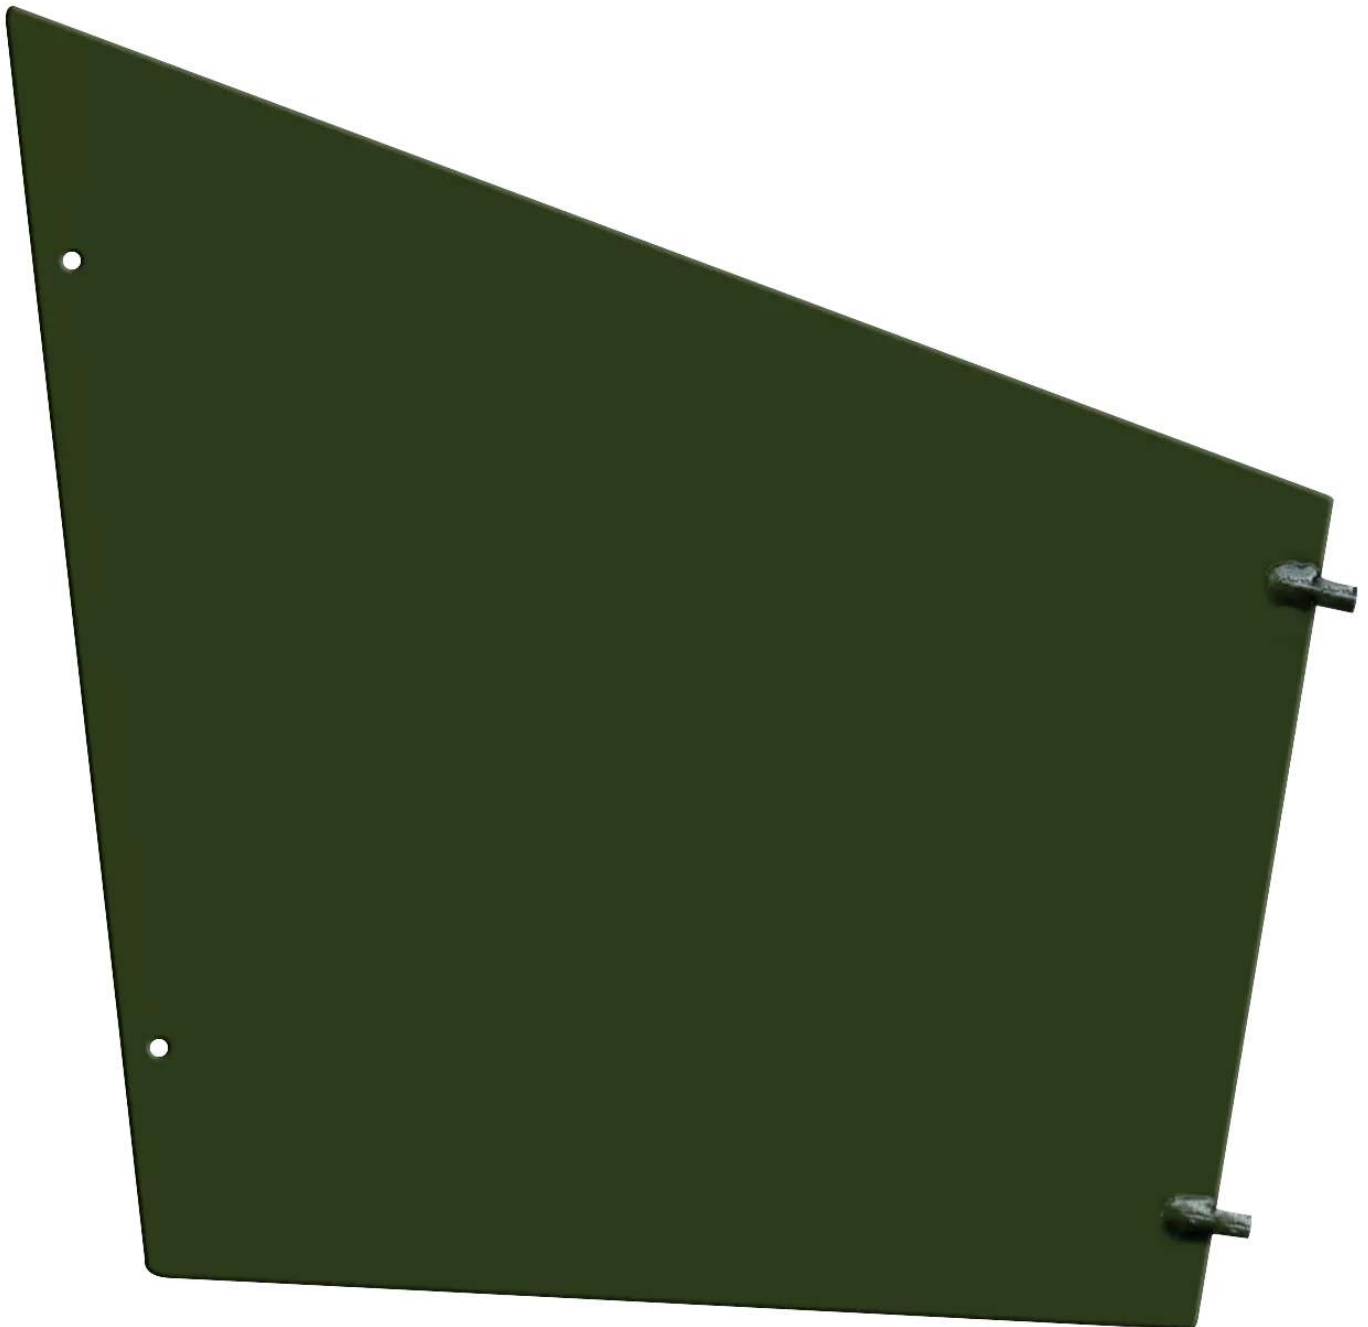

ZIEGLER[®]
Mehr Wert für draußen.

Ihr innovativer Partner für Stahlleichtbau
und Freiflächengestaltung

TOP-QUALITÄT
- direkt vom -
HERSTELLER!

Seitenteil

mit Werbemöglichkeit - 792.002

www.ziegler-metall.at

Seitenteil

mit Werbemöglichkeit

Seitenteil aus Stahl, feuerverzinkt und pulverbeschichtet.

zum Webshop