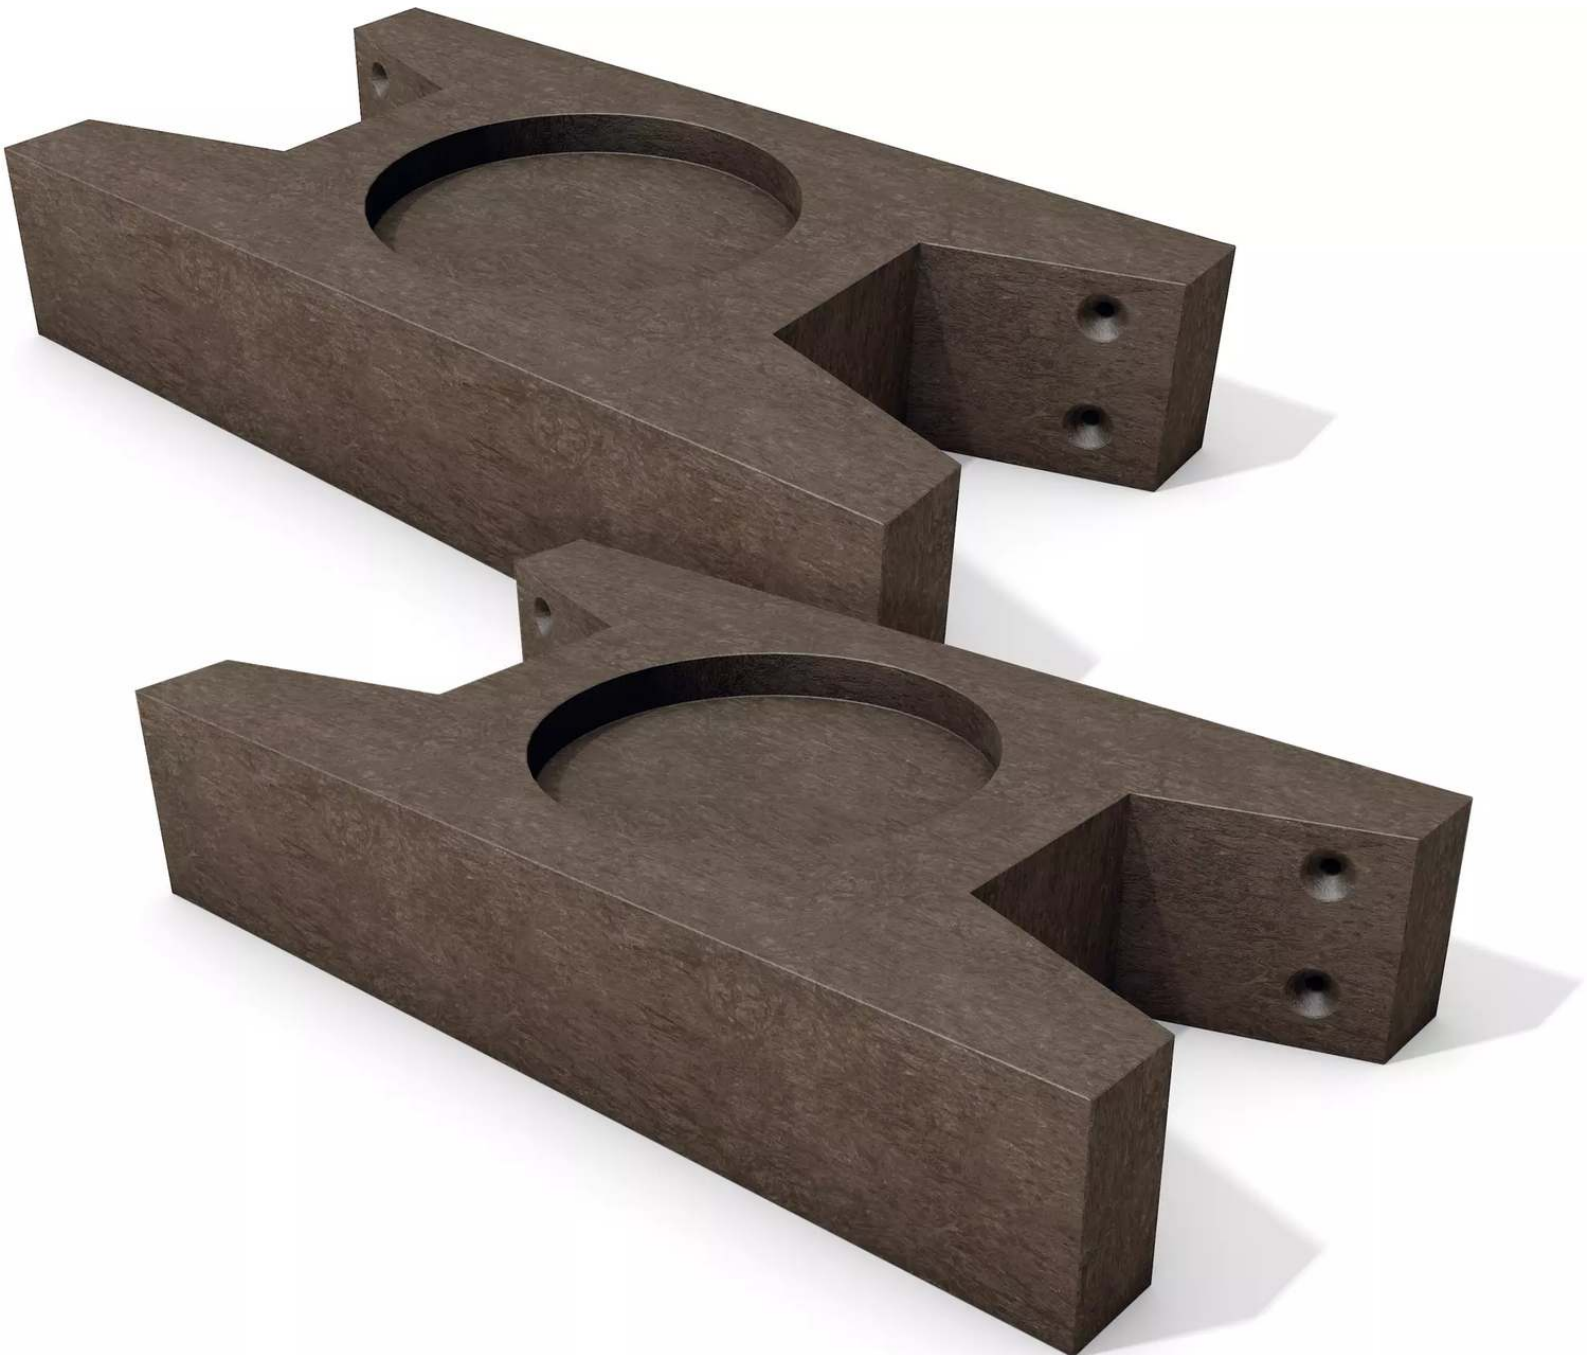

ZIEGLER[®]
Mehr Wert für draußen.

Ihr innovativer Partner für Stahlleichtbau
und Freiflächengestaltung

TOP-QUALITÄT
- direkt vom -
HERSTELLER!

Bodenbefestigungsset

Set = 2 Stück - 800.001

www.ziegler-metall.at

Bodenbefestigungsset

Set = 2 Stück

Bodenbefestigungsset bestehend aus 2 Bodenankern und jeweils einem obenauf montierten Brett (B 100 x T 1400 mm), mit welchem die Füße der Bank-Tisch-Kombination verbunden werden. Brett auf Abbildung nicht sichtbar. Die Bodenanker werden in die Erde bzw. in ein Betonfundament gesetzt. Da die Verankerung nicht sichtbar ist, erfolgt die Lieferung in der jeweils am Lager vorhandenen Farbe, unabhängig von der Farbe der Bänke. Daher kann es durchaus passieren, dass zu braunen Bänken graue Bodenanker geliefert werden. Dies ist kein Reklamationsgrund.