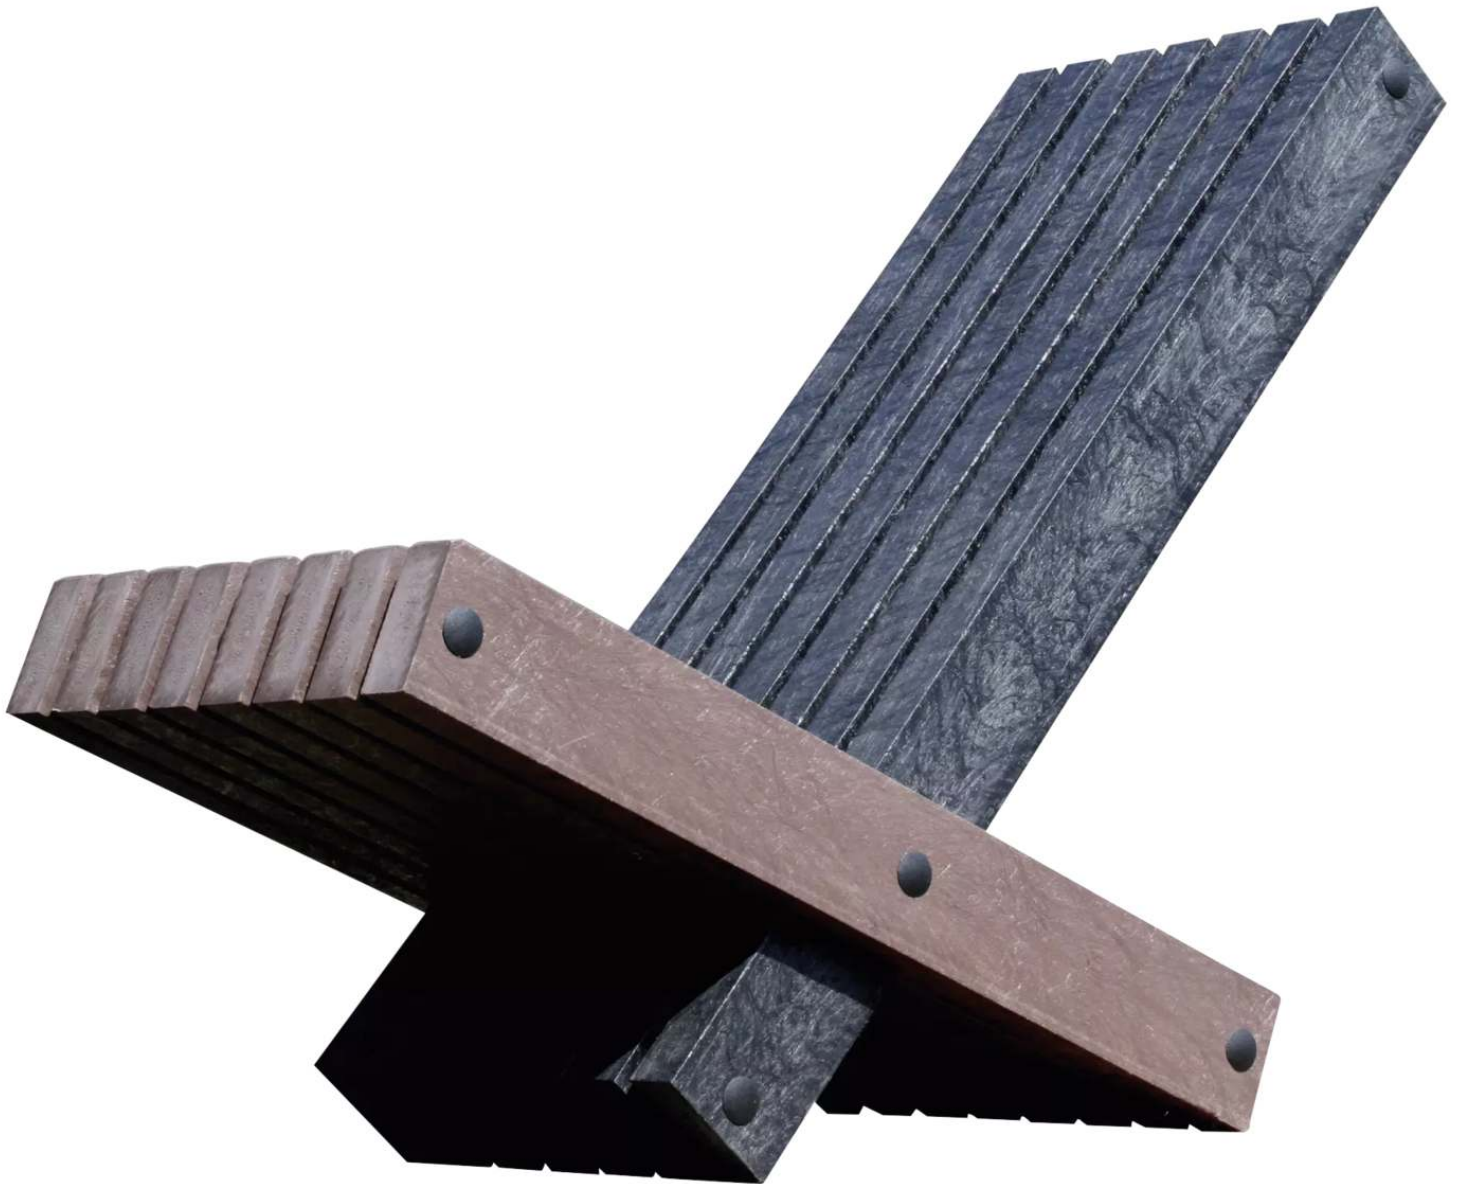

Liegebank PULA

801.068

www.ziegler-metall.at

BESTELL-HOTLINE + BERATUNG (Mo - Do: 07:30 - 17:00 Uhr, Freitag 07:30 - 12:00 Uhr)

Tel +43 (0) 76 72 / 958 950 Fax +43 (0) 76 72 / 958 9514 beratung@ziegler-metall.at

Angebote für gewerbliche Kunden. Netto-Preise zzgl. gesetzl. MwSt.