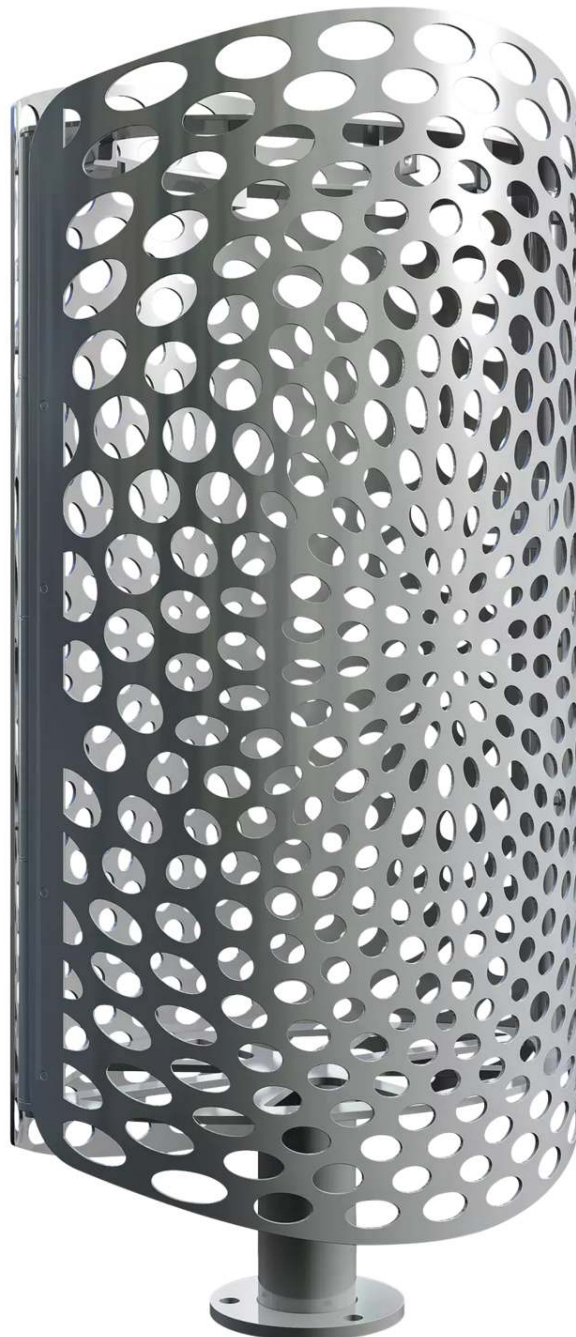

ZIEGLER[®]
Mehr Wert für draußen.

Ihr innovativer Partner für Stahlleichtbau
und Freiflächengestaltung

TOP-QUALITÄT
- direkt vom -
HERSTELLER!

Abfallbehälter KEO

aus Stahl - 841.006

www.ziegler-metall.at

BESTELL-HOTLINE + BERATUNG (Mo - Do: 07:30 - 17:00 Uhr, Freitag 07:30 - 12:00 Uhr)

Tel +43 (0) 76 72 / 958 950 Fax +43 (0) 76 72 / 958 9514 beratung@ziegler-metall.at

Angebote für gewerbliche Kunden. Netto-Preise zzgl. gesetzl. MwSt.

Abfallbehälter KEO

aus Stahl

Abfallbehälter aus lasergeschnittenem Stahlblech. Ausstattung standardmäßig mit Abfallsackhalterung. Behälter mittels Vierkantschloss entriegeln, Flügeltür öffnen und Abfallsack zum Entleeren entnehmen, 1 Vierkantschlüssel im Lieferumfang enthalten.

Produkttyp : Abfallbehälter
Anlieferung : montiert
Schließung : mit
Oberfläche : galvanisch verzinkt und pulverbeschichtet
Einsatzbereich : Außenbereich
mit Ascher : nein
Selbstlöschend : nein
Mülltrennung : ohne
Dach : ohne
Befestigungsart : zum Aufdübeln bei +/- 0 mm
Material Korpus : Stahl
Material Korpus : Stahl
Tiefe : 350 mm
Gewicht : 35 kg
Breite : 500 mm
Inhalt Abfallbehälter : 60 Liter
Höhe : 970 mm

zum Webshop

Abfallbehälter KEO in grau 2900 sable

Abfallbehälter und Sitzbank KEO in grau 2900 sable