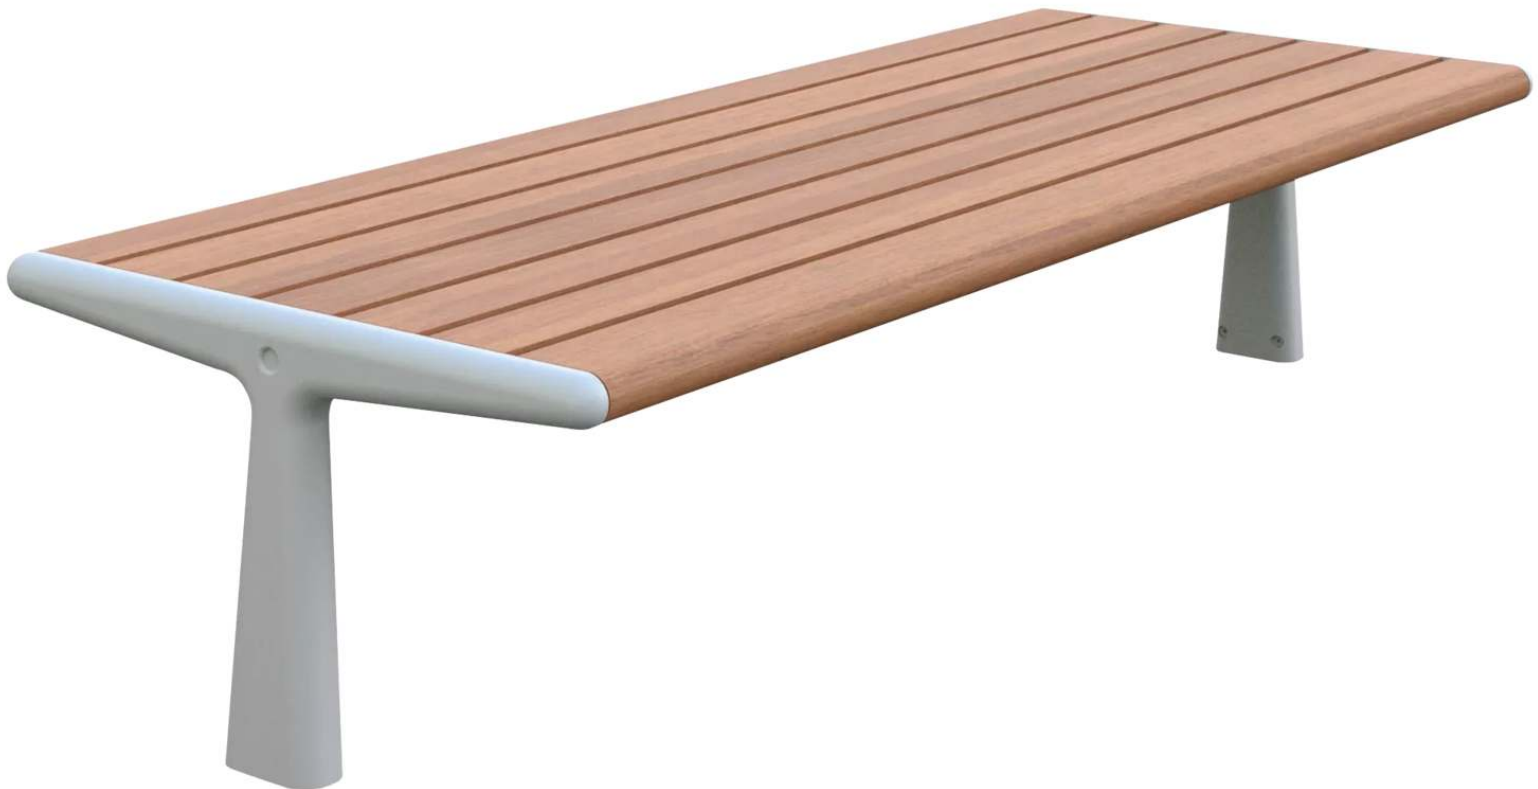

ZIEGLER[®]
Mehr Wert für draußen.

Ihr innovativer Partner für Stahlleichtbau
und Freiflächengestaltung

TOP-QUALITÄT
- direkt vom -
HERSTELLER!

Sitzbank TEO

ohne Rückenlehne - 841.024

www.ziegler-metall.at

BESTELL-HOTLINE + BERATUNG (Mo - Do: 07:30 - 17:00 Uhr, Freitag 07:30 - 12:00 Uhr)

Tel +43 (0) 76 72 / 958 950 Fax +43 (0) 76 72 / 958 9514 beratung@ziegler-metall.at

Angebote für gewerbliche Kunden. Netto-Preise zzgl. gesetzl. MwSt.

Sitzbank TEO

ohne Rückenlehne

Sitzbank mit Unterkonstruktion aus Gusseisen. Alle Gusseisenteile metallisiert. Sitzfläche mit Holzbelattung, gebeizt. Befestigungsmaterial im Lieferumfang enthalten.

Bankform : gerade
Oberfläche Auflage : behandelt
FSC : ja
Anlieferung : montiert
Material Auflage : Holz
Armlehnen : nein
Rückenlehne : nein
Material Unterkonstruktion : Gusseisen
Holzart : FSC® 100%-zertifiziertes Bossé
Produkttyp : Sitzbank
Befestigungsart : zum Aufdübeln bei +/- 0 mm
Oberfläche Unterkonstruktion : lackiert
Höhe über Flur : 450 mm
Tiefe : 750 mm
Sitzhöhe : 450 mm
Sitzbreite : 1860 mm
Breite : 1860 mm
Höhe : 450 mm
Gewicht : 75 kg
Sitztiefe : 750 mm

zum Webshop

Sitzbank TEO ohne Rückenlehne, Gusseisenteile in RAL
7035 lichtgrau