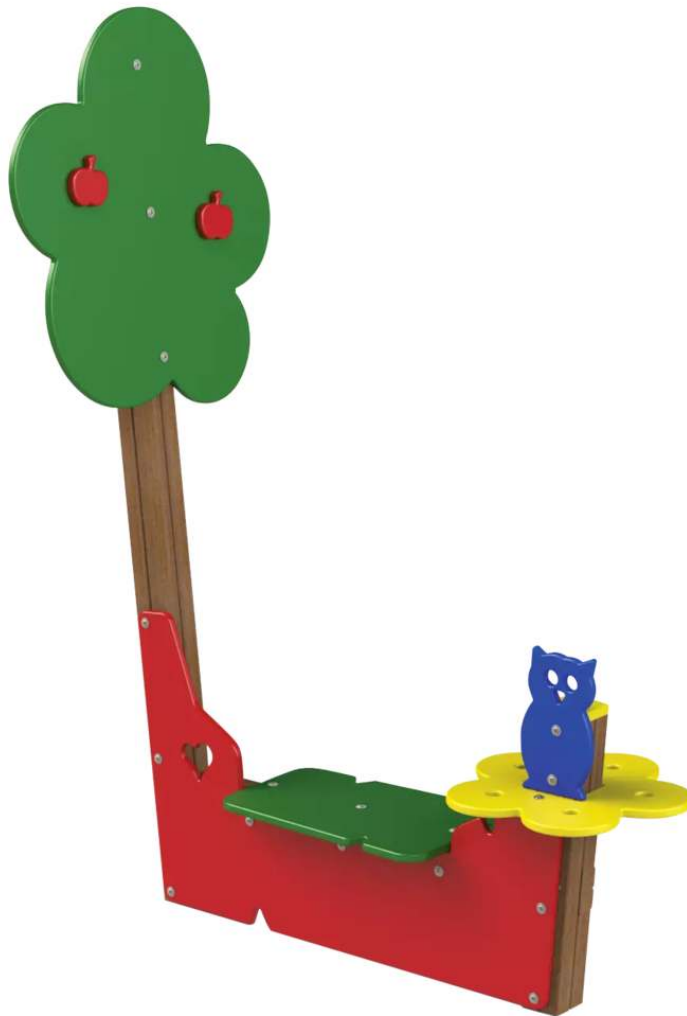

ZIEGLER[®]

Mehr Wert für draußen.

Ihr innovativer Partner für Stahlleichtbau
und Freiflächengestaltung

TOP-QUALITÄT
- direkt vom -
HERSTELLER!

Sitzbank ZAUBERBAUM

861.004

www.ziegler-metall.at

BESTELL-HOTLINE + BERATUNG (Mo - Do: 07:30 - 17:00 Uhr, Freitag 07:30 - 12:00 Uhr)

Tel +43 (0) 76 72 / 958 950 Fax +43 (0) 76 72 / 958 9514 beratung@ziegler-metall.at

Angebote für gewerbliche Kunden. Netto-Preise zzgl. gesetzl. MwSt.

Sitzbank ZAUBERBAUM

Sitzbank aus grünen, roten, gelben und blauen Polyethylenplatten (19 mm) in Baum- bzw. Eulenoptik mit Stützen aus Holz. Die Lieferung erfolgt auf Palette inkl. Montageanleitung. Der angegebene Platzbedarf ist inkl. Sicherheitsbereich. Empfohlene Fundamentgrößen: 2 x L 300 x B 300 x T 500 mm.

Bankform : gerade

Holzart : FSC® 100%-zertifiziertes Billinga

Gesamthöhe : 2400 mm

Platzbedarf : B 4450 x T 3750 mm

Empf. Fundamentgröße : 2 x L 300 x B 300 x T 500 mm

FSC : ja

Armlehnen : nein

Rückenlehne : nein

Anlieferung : vormontiert

Empf. Altersgruppe : 2 - 7 Jahre

Befestigungsart : zum Einbetonieren

Sitzhöhe : 300 mm

Höhe : 1900 mm

Höhe über Flur : 1900 mm

Fallhöhe : 300 mm

Material Auflage : HDPE-Kunststoffpaneele