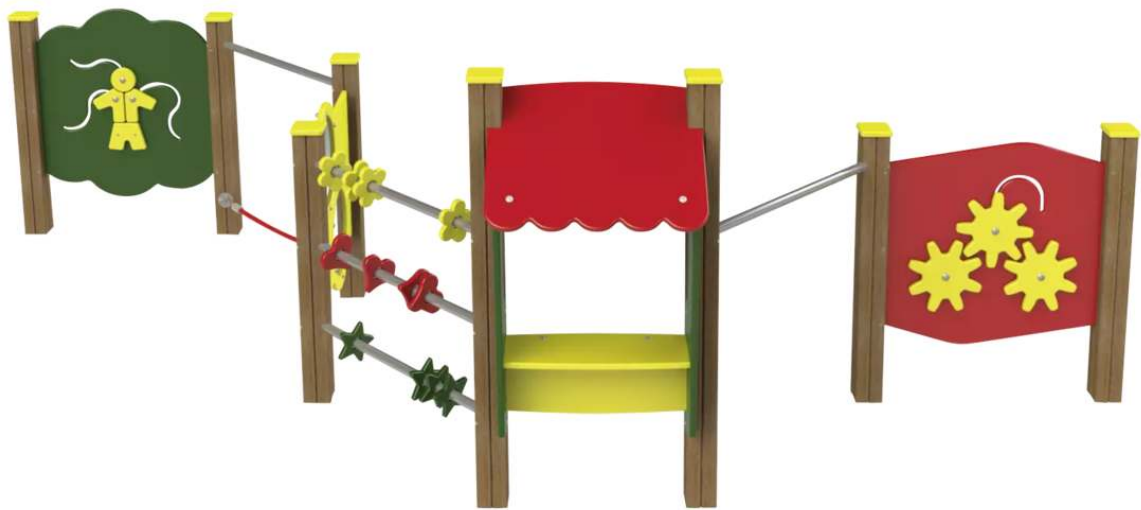

www.ziegler-metall.at

BESTELL-HOTLINE + BERATUNG (Mo - Do: 07:30 - 17:00 Uhr, Freitag 07:30 - 12:00 Uhr)

Tel +43 (0) 76 72 / 958 950 Fax +43 (0) 76 72 / 958 9514 beratung@ziegler-metall.at

Angebote für gewerbliche Kunden. Netto-Preise zzgl. gesetzl. MwSt.