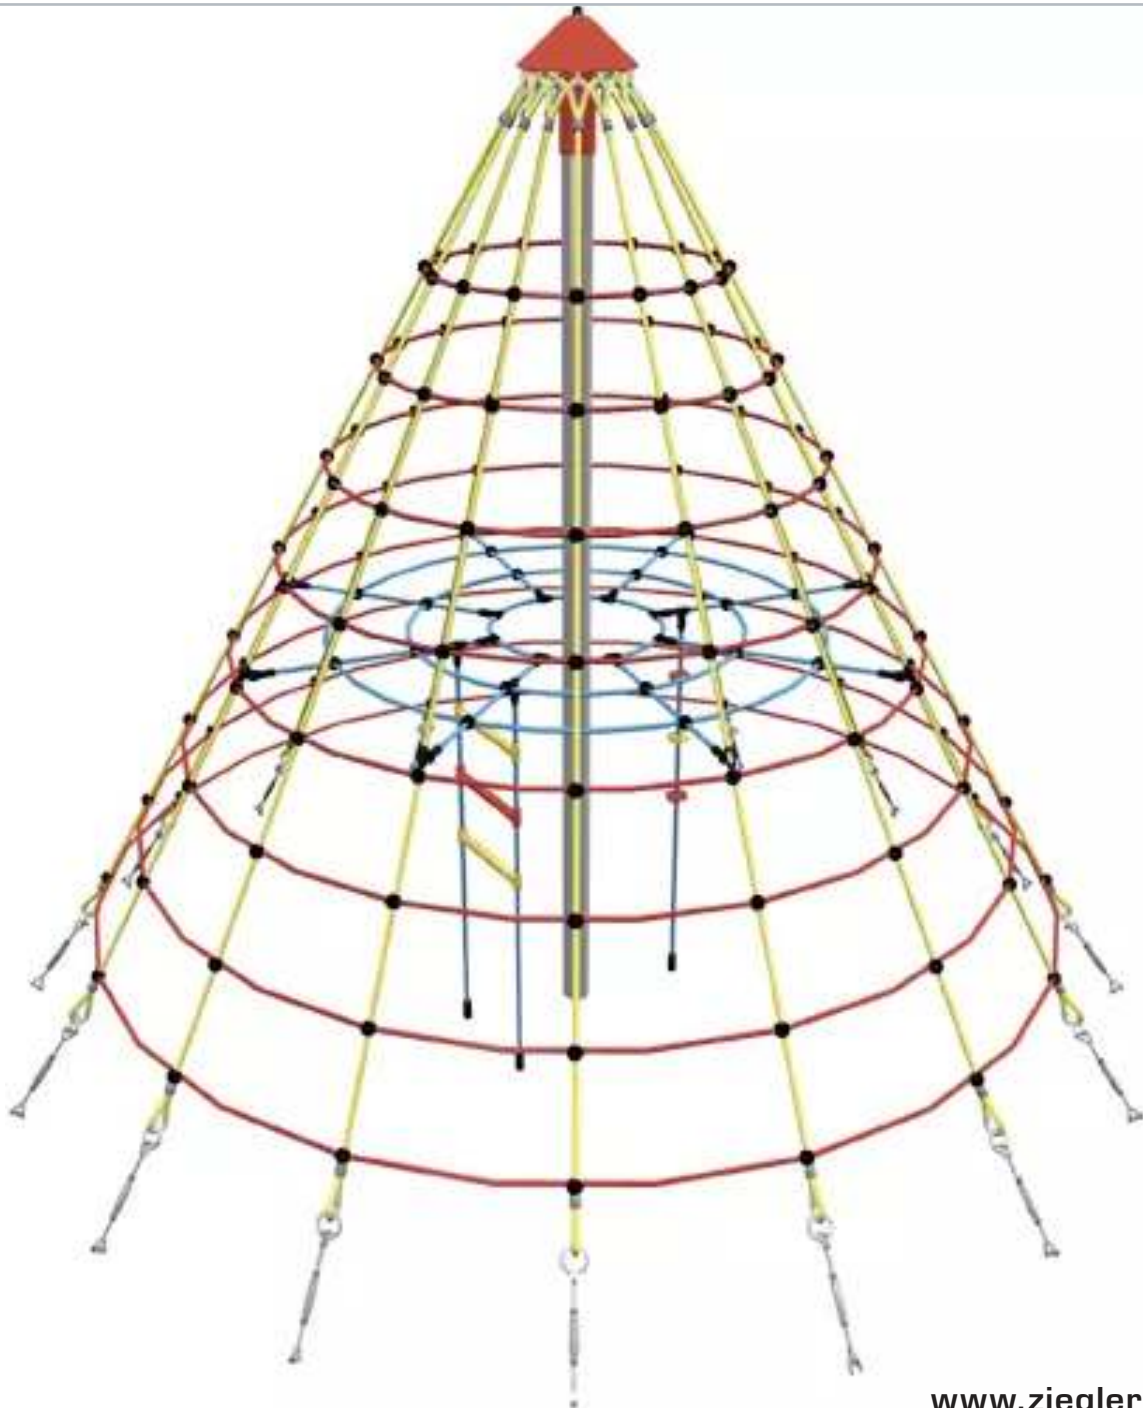

ZIEGLER[®]
Mehr Wert für draußen.

Ihr innovativer Partner für Stahlleichtbau
und Freiflächengestaltung

TOP-QUALITÄT
direkt vom
HERSTELLER!

Kletterpyramide CHEOPS PYRAMIDE MINI

900.008

www.ziegler-metall.at

Kletterpyramide CHEOPS PYRAMIDE MINI

Kletterpyramide bestehend aus einem Stahlpfosten (Ø 102 mm) feuerverzinkt, inkl. roter Abdeckhaube. Kegelnetz aus robustem Herkulestau (Ø 16 mm, 6-litzig) mit Stahleinlage. Innenleben mit Klettertau, Strickleiter und Horizontalnetz. Gerät geprüft nach Euronorm EN 1176. Die Lieferung erfolgt vormontiert auf Palette inkl. Montageanleitung. Der angegebene Platzbedarf ist inkl. Sicherheitsbereich.
Empfohlene Fundamentgrößen: 1 x L 800 x B 800 x T 500 mm, 1 x Ringfundament Außen-Ø 5150 mm x B 600 x T 500 mm.

Oberfläche : feuerverzinkt
Ø : 4000 mm
Befestigungsart : zum Einbetonieren
Anlieferung : vormontiert
Produkttyp : Klettergerüst
Material : Stahl
Fallhöhe : 1200 mm
Höhe : 4000 mm
Breite : 4000 mm
Empf. Altersgruppe : ab 3 Jahre
Tiefe : 4000 mm
Höhe über Flur : 3500 mm
Gewicht : 213 kg
Platzbedarf : Ø 7000 mm