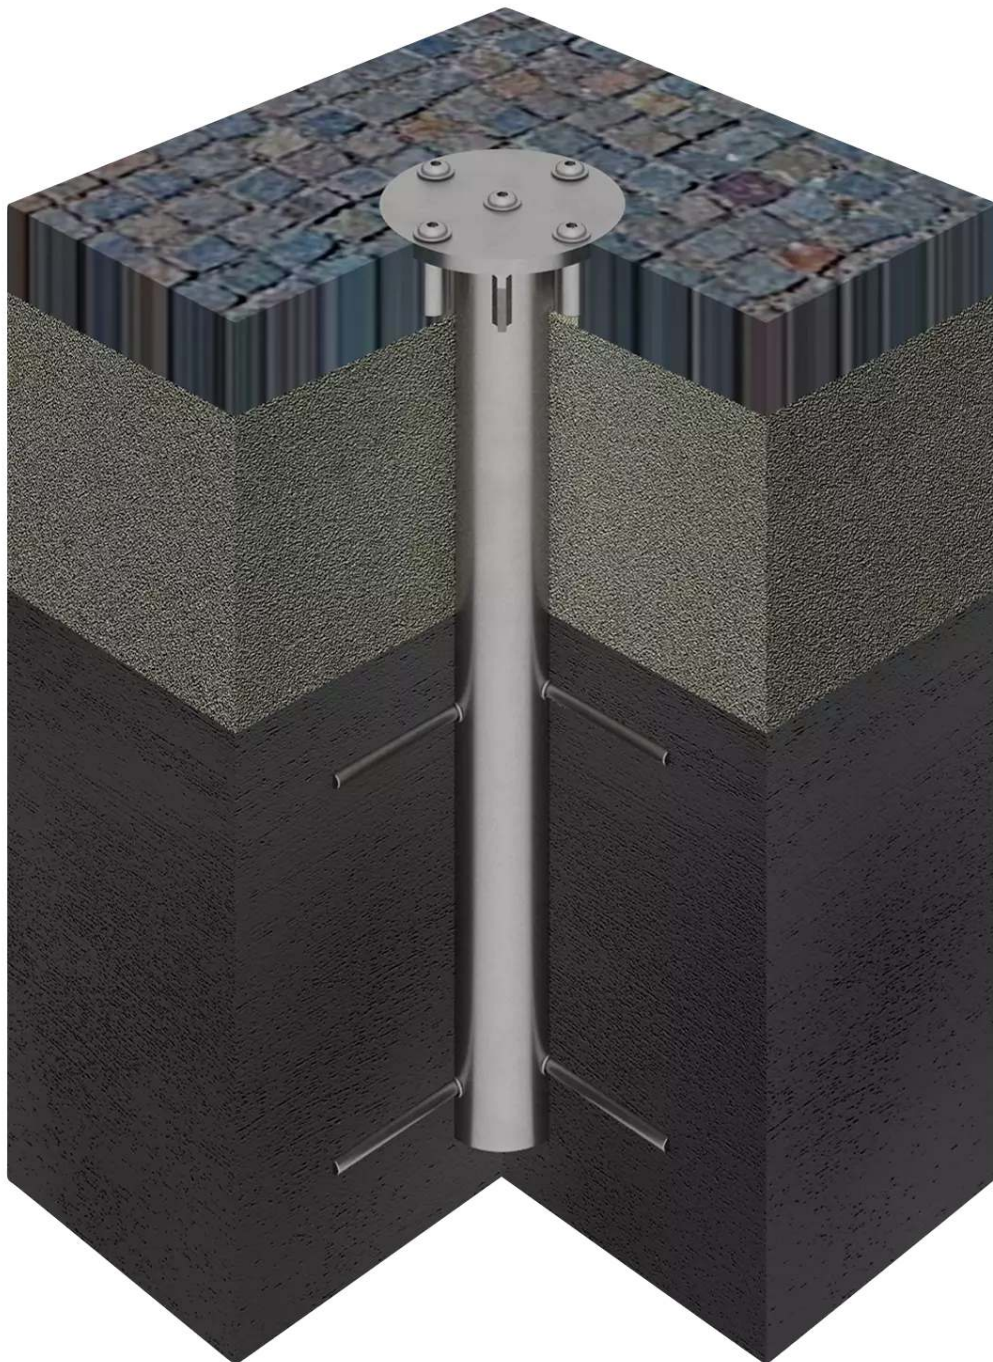

# ZIEGLER<sup>®</sup>

**Mehr Wert für draußen.**

Ihr innovativer Partner für Stahlleichtbau  
und Freiflächengestaltung

**TOP-QUALITÄT**  
- direkt vom -  
**HERSTELLER!**

## **Bodenhülse**

Länge 610 mm, zum Einbetonieren - 954.031

[www.ziegler-metall.at](http://www.ziegler-metall.at)

**BESTELL-HOTLINE + BERATUNG** (Mo - Do: 07:30 - 17:00 Uhr, Freitag 07:30 - 12:00 Uhr)

Tel +43 (0) 76 72 / 958 950 Fax +43 (0) 76 72 / 958 9514 [beratung@ziegler-metall.at](mailto:beratung@ziegler-metall.at)

# **Bodenhülse**

Länge 610 mm, zum Einbetonieren

Bodenhülse (Länge 610 mm) zum Einbetonieren für überpflasterte Böden.

**zum Webshop**