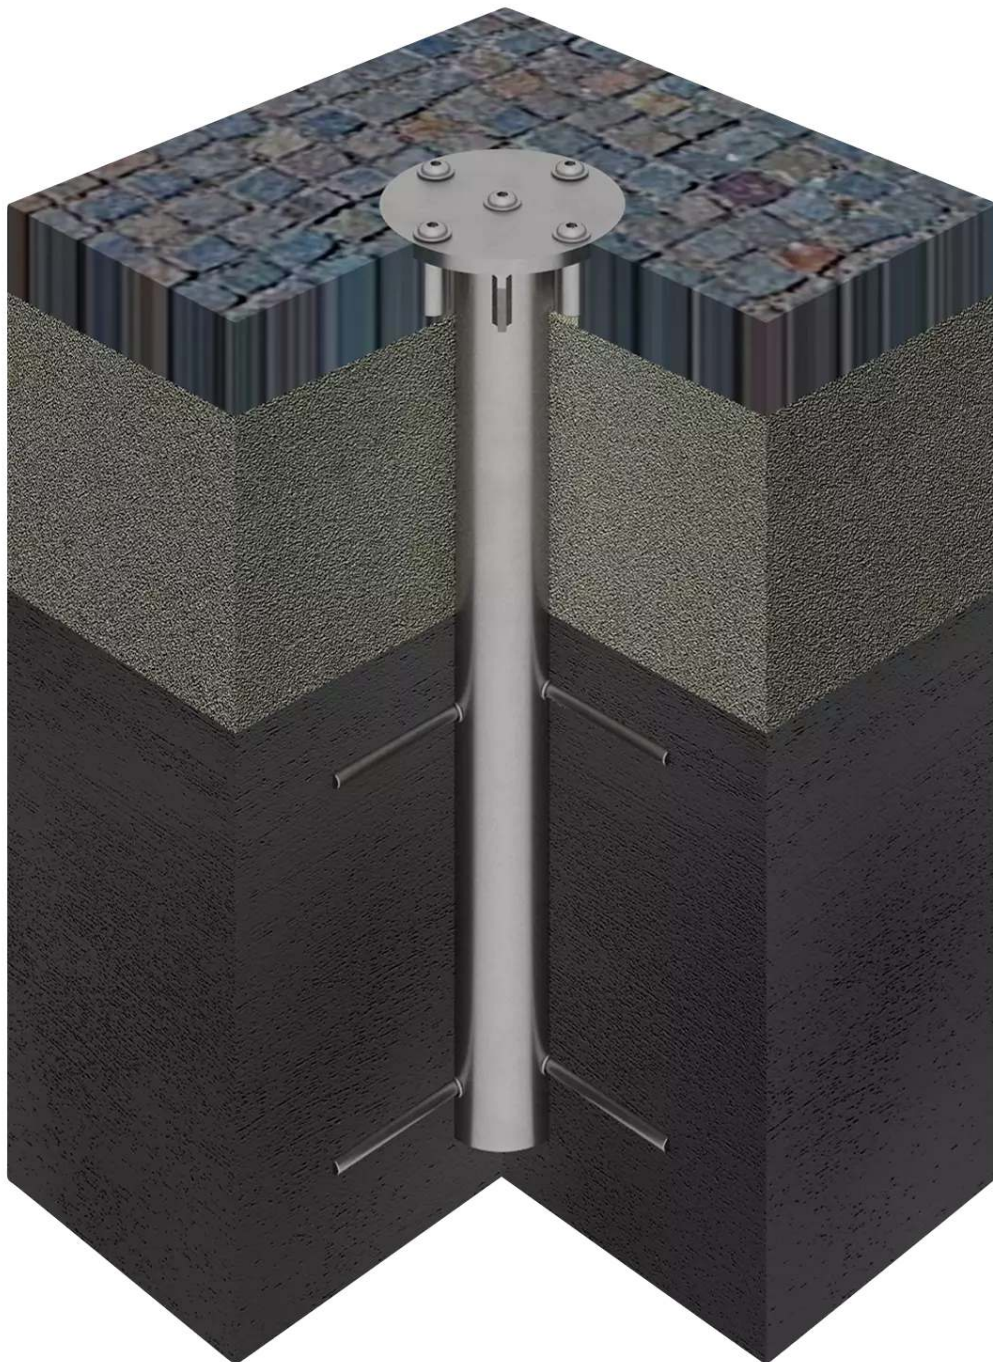

ZIEGLER[®]

Mehr Wert für draußen.

Ihr innovativer Partner für Stahlleichtbau
und Freiflächengestaltung

TOP-QUALITÄT
- direkt vom -
HERSTELLER!

Bodenhülse ohne Elektroanschluss

Länge 610 mm - 954.031

www.ziegler-metall.at

Bodenhülse ohne Elektroanschluss

Länge 610 mm

zum Webshop