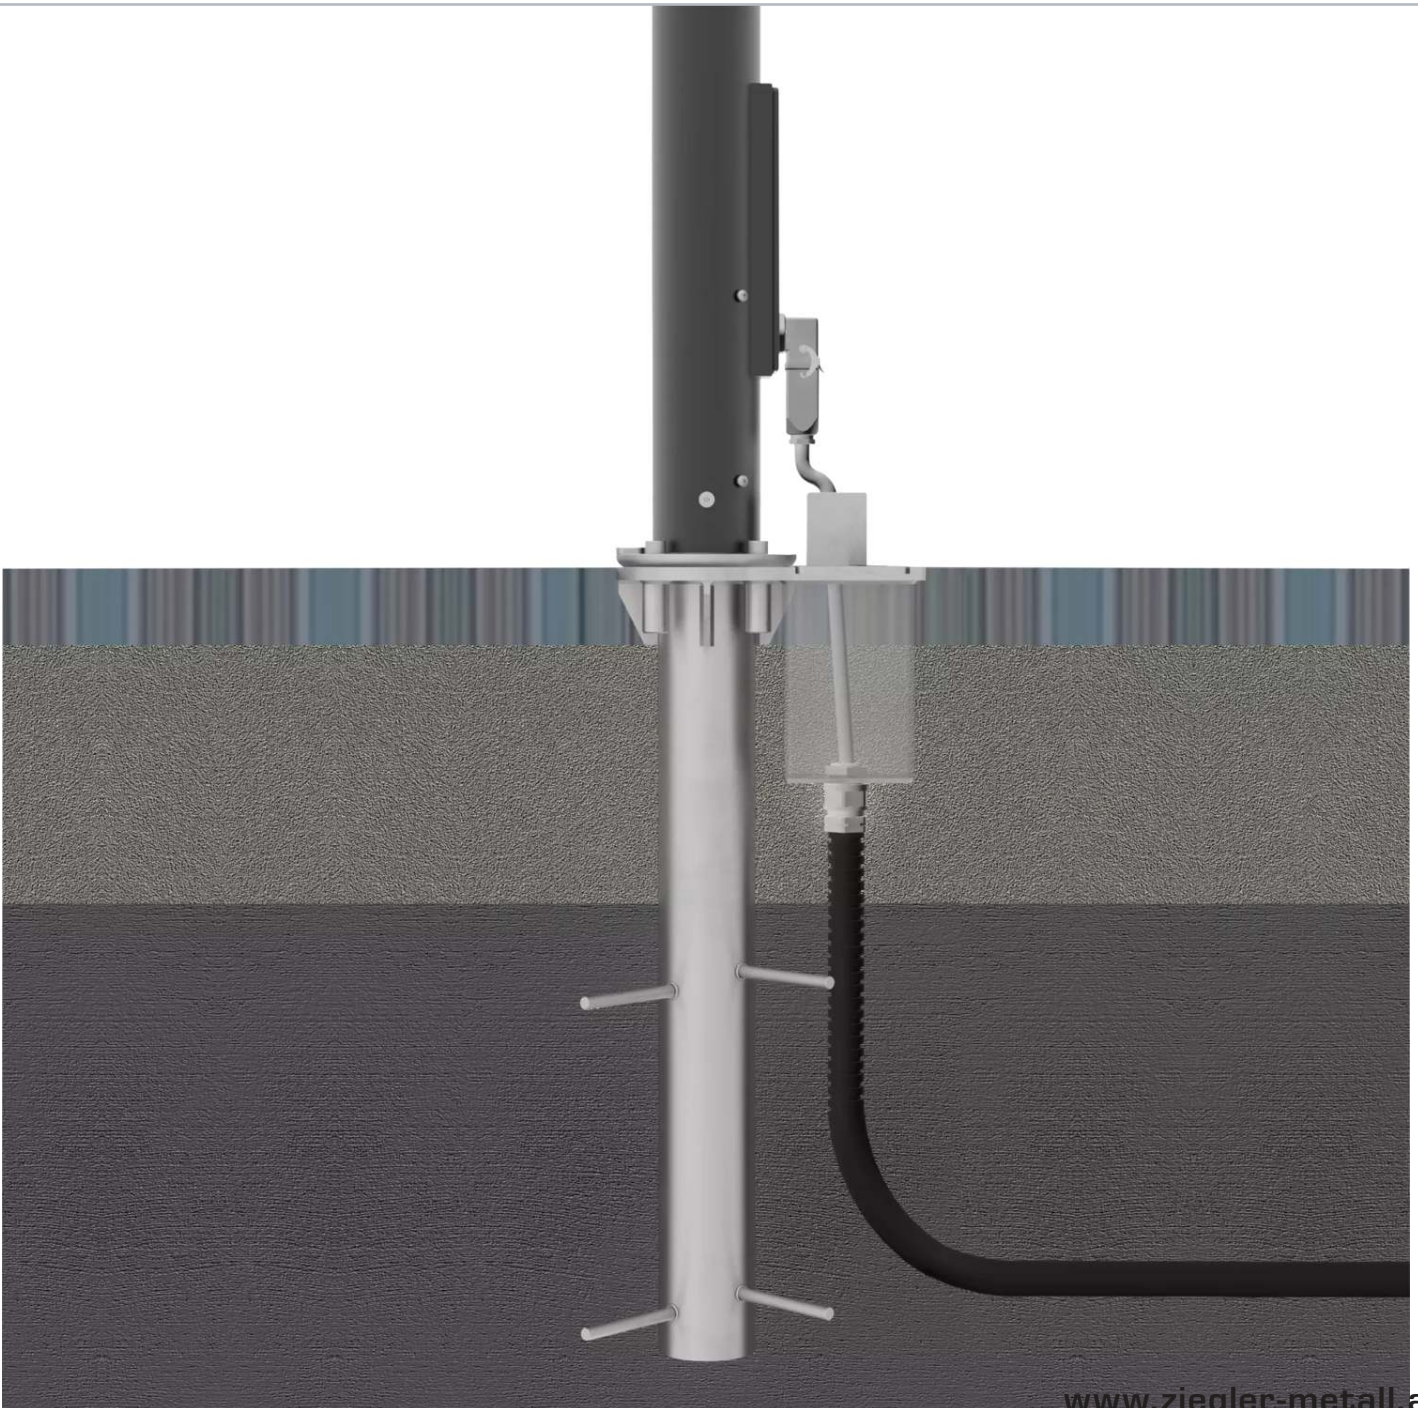

ZIEGLER[®]

Mehr Wert für draußen.

Ihr innovativer Partner für Stahlleichtbau
und Freiflächengestaltung

TOP-QUALITÄT
- direkt vom -
HERSTELLER!

Bodenhülse mit Elektroanschluss

Länge 610 mm - 954.032

www.ziegler-metall.at

Bodenhülse mit Elektroanschluss

Länge 610 mm

zum Webshop