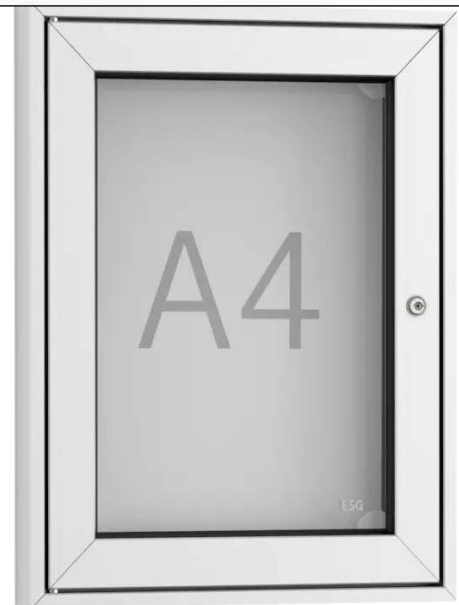

Konstruktion:

- » einseitig nutzbarer Schaukasten aus Aluminium
- » wahlweise mit spitzen oder runden Ecken
- » mit Sicherheitsschloss, 2 Schlüssel im Lieferumfang enthalten (A1 und A0-Format mit 2 Schlössern, je Schloss 2 Schlüssel)
- » wahlweise im Hoch- oder Querformat lieferbar
- » Hochformat-Ausführung mit seitlichem Drehflügel, Querformat-Ausführung mit Klappflügel-Öffnung nach oben
- » Rückwand magnethaftend, alu-silberfarbig (inkl. 4 Magnete)
- » optional mit Textleiste (Höhe 88 mm) und Vierkantrohrständern (40 x 40 mm) lieferbar, siehe Zubehör

Rahmenprofil : eckig

Türausführung : Drehflügel

nutzbare Innentiefe : 10 mm

Material Rückwand : magnethaftend

Nutzung : einseitig

Befestigungsart : zur Wandbefestigung

Bautiefe : 30 mm

271.535 Schaukasten ELLAS DIN A2, silberfarbig eloxiert, Ecken spitz

zum Webshop

Schaukasten ELLAS mit spitzen Ecken, für 8 x DIN A4, Alu silber

Schaukasten ELLAS mit spitzen Ecken, für 1 x DIN A4, Alu silber

Detail: Ständer aus Vierkantröhr

Schaukasten ELLAS mit spitzen Ecken, für 1 x DIN A4, Alu silber

Schaukasten ELLAS mit spitzen Ecken, für 2 x DIN A4,
Alu silber

Schaukasten ELLAS mit spitzen Ecken, für 4 x DIN A4,
Alu silber

Schaukasten ELLAS mit spitzen Ecken, für 8 x DIN A4,
Alu silber

Schaukasten ELLAS mit spitzen Ecken, für 16 x DIN A4,
Alu silber