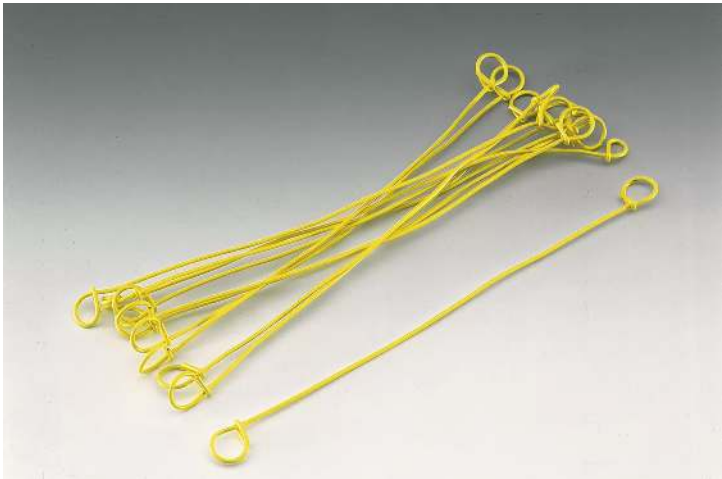

**zum Webshop**

115.021 Kunststoff-Abfallsäcke aus LDPE, grün, 50 my, 70 L

**zum Webshop**

Großmüllsack LDPE, 240 Liter

Abfallsack HDPE, 33 und 60 Liter

Verschlussdrähte

Kunststoff-Abfallsäcke aus LDPE, gelb, 60 my, 120 Liter,  
VE = 250 Stück