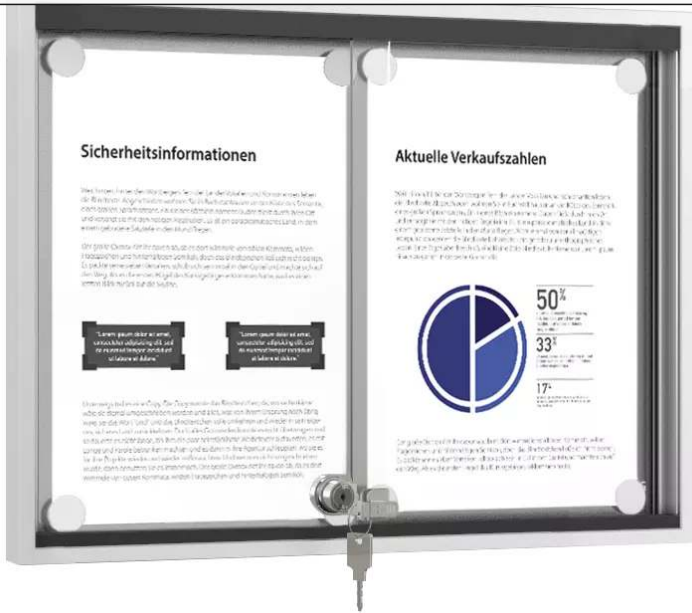

**zum Webshop**

271.694 Schaukasten DAFNI Format DIN A1, Ecken spitz, eloxiert

Schließung : mit  
Einsatzbereich : Innenbereich  
Rahmenprofil : eckig  
nutzbare Innentiefe : 10 mm  
Oberfläche : eloxiert  
Nutzung : einseitig  
Form der Ecken : spitz  
Produkt : Schaukasten / Vitrine  
Material Rückwand : magnethaftend  
Format : DIN A1  
Ausrichtung : quer  
Türausführung : Schiebetür  
Gewicht : 12 kg  
Verglasung : Einscheiben-Sicherheitsglas (ESG), 4 mm  
Befestigungsart : zur Wandbefestigung  
Anzahl DIN A4 : 8 Stück  
Bautiefe : 30 mm  
Höhe außen : 674 mm  
Höhe Sichtfläche : 634 mm  
Breite außen : 920 mm  
Breite Sichtfläche : 899 mm

zum Webshop

271.693 Schaukasten DAFNI Format DIN A2, Ecken spitz, eloxiert

Schließung : mit  
Einsatzbereich : Innenbereich  
Material : Aluminium  
Rahmenprofil : eckig  
nutzbare Innentiefe : 10 mm  
Oberfläche : eloxiert  
Nutzung : einseitig  
Form der Ecken : spitz  
Produkt : Schaukasten / Vitrine  
Material Rückwand : magnethaftend  
Ausrichtung : quer  
Türausführung : Schiebetür  
Format : DIN A2  
Verglasung : Einscheiben-Sicherheitsglas (ESG), 4 mm  
Befestigungsart : zur Wandbefestigung  
Anzahl DIN A4 : 4 Stück  
Bautiefe : 30 mm  
Höhe Sichtfläche : 460 mm  
Höhe außen : 500 mm  
Breite außen : 674 mm  
Breite Sichtfläche : 653 mm  
Gewicht : 7 kg

**zum Webshop**

Schaukasten DAFNI mit spitzen Ecken, für 8 x DIN A4,  
Alu silber</div>

Detail: Glas-Schiebesperrschloss mit 2 Schlüsseln

Schaukasten DAFNI mit spitzen Ecken, für 2 x DIN A4, Alu silber

Schaukasten DAFNI mit spitzen Ecken, für 4 x DIN A4, Alu silber

Schaukasten DAFNI mit spitzen Ecken, für 16 x DIN A4, Alu silber

Schaukasten DAFNI mit spitzen Ecken, für 8 x DIN A4, Alu silber

Schaukasten DAFNI mit spitzen Ecken, für 8 x DIN A4, Alu silber

Schaukasten DAFNI mit spitzen Ecken, für 16 x DIN A4, Alu silber