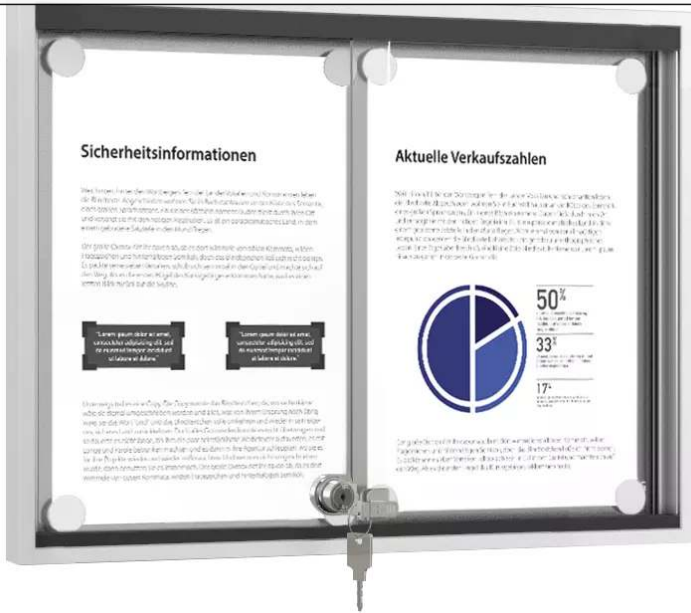

# Schaukasten DAFNI

**Konstruktion:**

Einseitig nutzbarer Schaukasten aus Aluminium mit Schiebetür. Wahlweise mit spitzen oder runden Ecken, und schwarzen Kunststoff-Laufschienen. Rückwand magnethaftend, alu-silber inkl. 4 Haftmagneten. Frontscheibe aus ESG-Sicherheitsglas. Abschließbar mittels Glas-Schiebesperrschloss mit 2 Schlüsseln. Runde Eckverbindungen aus Zink-Druckguss.

**Nutzbare Innentiefe:**

10 mm.

**Verglasung:**

Einscheiben-Sicherheitsglas (ESG), 4 mm.

**Oberfläche / Farbe:**

Wahlweise silberfarbig eloxiert oder pulverbeschichtet in RAL-Farbe nach Wahl. Die Farben DB 701 bis DB 703 sind auf Anfrage erhältlich.

**Befestigungsart:**

Zur Wandbefestigung, Befestigungsmaterial im Lieferumfang enthalten.

Schaukasten DAFNI mit spitzen Ecken, für 8 x DIN A4,  
Alu silber</div>

Detail: Glas-Schiebesperrschloss mit 2 Schlüsseln

Schaukasten DAFNI mit spitzen Ecken, für 2 x DIN A4, Alu silber

Schaukasten DAFNI mit spitzen Ecken, für 4 x DIN A4, Alu silber

Schaukasten DAFNI mit spitzen Ecken, für 16 x DIN A4, Alu silber

Schaukasten DAFNI mit spitzen Ecken, für 8 x DIN A4, Alu silber