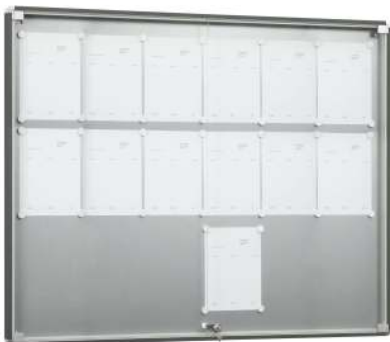

Wandprospekthalter:

Modular abgestimmt für ein- oder beidseitige Wandmontage am Schaukasten. Hochwertige Aluminium-Konstruktion, alu-silberfarbig eloxiert. Ausgestattet mit 5 Prospektfächern aus glasklarem Acryl, passend für alle Formate bis DIN A4. Bequeme Prospektentnahme durch praktische Zugriffsöffnung möglich.

Schließung : Sicherheitsschloss

Befestigungsart : zur Wandbefestigung

Verglasung : ESG-Sicherheitsglas, 4 mm

nutzbare Innentiefe : 35 mm

Format Filter : Sonderformat

Bautiefe : 60 mm

271.754 Drehtür-Schaukasten MOSCHATO 6x3 = 18 DIN A4, Ecken rund, pulverbeschichtet

Einsatzbereich : Innenbereich

Material : Aluminium

Rahmenprofil : eckig

Türausführung : Drehflügel

Form der Ecken : gerundet

Höhe Sichtfläche : 1010 mm

Material Rückwand : magnethaftend

Nutzung : einseitig

Produkt : Schaukasten / Vitrine

Höhe außen : 1060 mm

Schließung : Sicherheitsschloss

Ausrichtung : quer
Befestigungsart : zur Wandbefestigung
Verglasung : ESG-Sicherheitsglas, 4 mm
nutzbare Innentiefe : 35 mm
Format Filter : Sonderformat
Breite außen : 1350 mm
Anzahl DIN A4 : 6 x 3 = 18 Stück
Oberfläche : pulverbeschichtet
Breite Sichtfläche : 1300 mm
Bautiefe : 60 mm
Gewicht : 26 kg