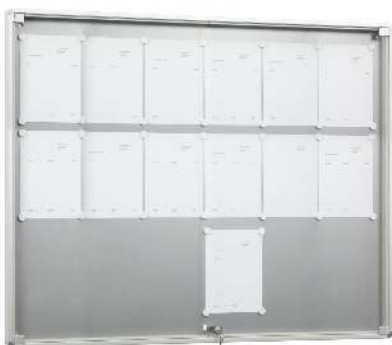

zum Webshop

271.753 Schaukasten MOSCHATO 4x2 = 8 DIN A4, Ecken rund, pulverbeschichtet

Einsatzbereich : Innenbereich
Material : Aluminium
Rahmenprofil : eckig
Türausführung : Drehflügel
Form der Ecken : gerundet
Nutzung : einseitig
Schließung : Sicherheitsschloss
Produkt : Schaukasten / Vitrine
Material Rückwand : magnethaftend
Ausrichtung : quer
Oberfläche : pulverbeschichtet
Befestigungsart : zur Wandbefestigung
Format : Sonderformat
Verglasung : ESG-Sicherheitsglas 4 mm
nutzbare Innentiefe : 35 mm
Gewicht : 15 kg
Anzahl DIN A4 : 8 Stück
Bautiefe : 60 mm
Höhe außen : 820 mm
Höhe Sichtfläche : 770 mm
Breite außen : 970 mm
Breite Sichtfläche : 920 mm

zum Webshop

271.752 Schaukasten MOSCHATO 3x2 = 6 DIN A4, Ecken rund, pulverbeschichtet

Einsatzbereich : Innenbereich
Material : Aluminium
Rahmenprofil : eckig
Türausführung : Drehflügel
Form der Ecken : gerundet
Gewicht : 10 kg
Nutzung : einseitig
Ausrichtung : quadratisch
Schließung : Sicherheitsschloss
Produkt : Schaukasten / Vitrine
Material Rückwand : magnetaftend
Oberfläche : pulverbeschichtet
Befestigungsart : zur Wandbefestigung
Format : Sonderformat
Verglasung : ESG-Sicherheitsglas 4 mm
nutzbare Innentiefe : 35 mm
Anzahl DIN A4 : 6 Stück
Bautiefe : 60 mm
Höhe außen : 790 mm
Höhe Sichtfläche : 740 mm
Breite außen : 790 mm
Breite Sichtfläche : 740 mm

zum Webshop

271.751 Schaukasten MOSCHATO 6x3 = 18 DIN A4, Ecken rund, eloxiert

Einsatzbereich : Innenbereich
Material : Aluminium
Rahmenprofil : eckig
Türausführung : Drehflügel
Form der Ecken : gerundet
Höhe Sichtfläche : 1010 mm
Oberfläche : eloxiert
Nutzung : einseitig
Schließung : Sicherheitsschloss
Produkt : Schaukasten / Vitrine
Material Rückwand : magnetaftend
Ausrichtung : quer
Höhe außen : 1060 mm
Anzahl DIN A4 : 18 Stück
Befestigungsart : zur Wandbefestigung
Format : Sonderformat
Verglasung : ESG-Sicherheitsglas 4 mm
nutzbare Innentiefe : 35 mm
Breite außen : 1350 mm
Breite Sichtfläche : 1300 mm