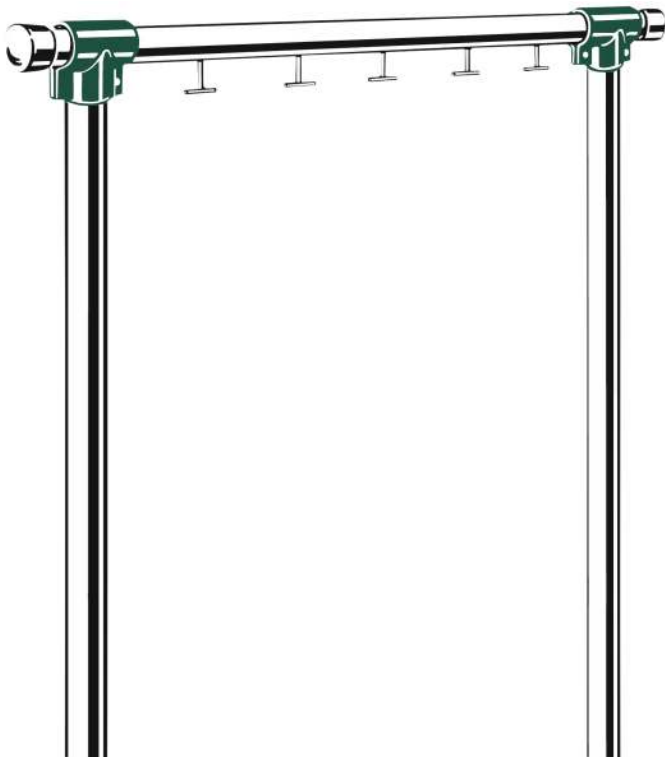

Wäschegerüst SOMERO mit 5 Haken, in RAL 6005 moosgrün