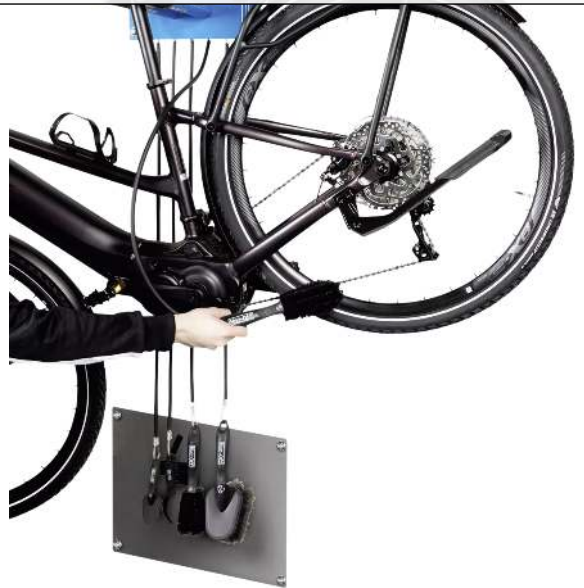

Reinigungsstation ASSIST CLEAN, pulverbeschichtet in RAL 5015 himmelblau
Reinigungsstation ASSIST CLEAN, thermoplastbeschichtet in RAL 5015 himmelblau