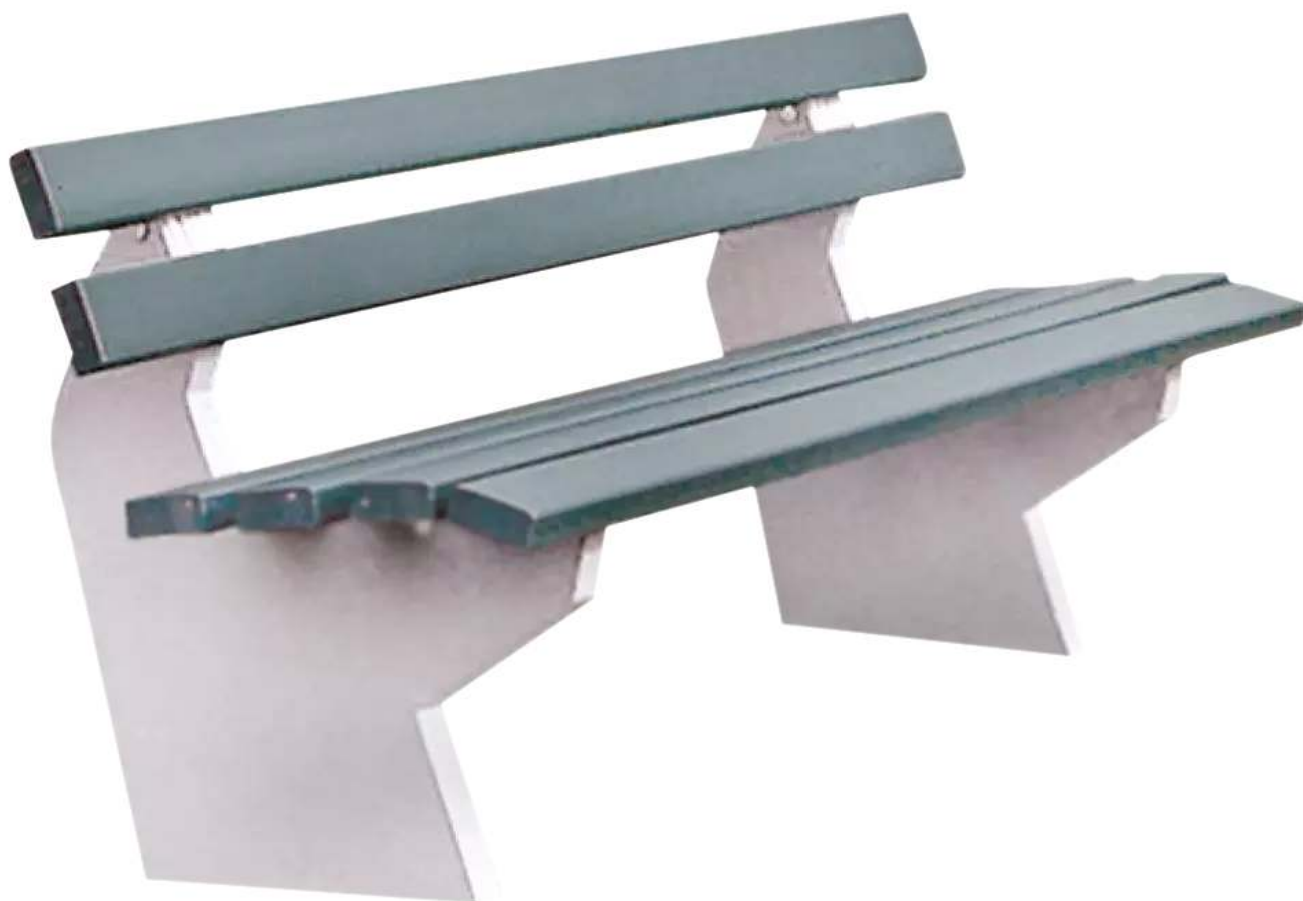

Ihr innovativer Partner für Stahlleichtbau
und Freiflächengestaltung

TOP-QUALITÄT
- direkt vom -
HERSTELLER!

Sitzbank BOLZANO

www.ziegler-metall.de

BESTELL-HOTLINE + BERATUNG zum Nulltarif! (Mo-Fr: 07.00-18.00 Uhr, Sa: 08.00-12.00 Uhr)

Tel. 0800 / 100 49 01

Free Fax 0800 288 63 50

info@ziegler-metall.de

Angebote für gewerbliche Kunden. Netto-Preise zzgl. gesetzl. MwSt.

Sitzbank BOLZANO

Konstruktion:

Sitzbank mit Betonfüßen. Sitzfläche und Rückenlehne mit Kunststoffbelattung. Recycling-Kunststoffplatten aus PVC-freien Plastikabfällen (ohne Metalleinlage).

Oberfläche / Farbe:

Beton natur. Kunststoffplatten in Standardfarben.

Befestigungsart:

Zum Eingraben (empfohlene Einbautiefe 240 mm).

Anlieferung:

Erfolgt zerlegt auf Palette.

Allgemeine Merkmale

Bankform : gerade

Sitzhöhe : 430 mm

Breite : 2000 mm

Material Auflage : Kunststoff

Höhe über Flur : 760 mm

Material Unterkonstruktion : Beton

Oberfläche Auflage : beschichtet

empfohlene Einbautiefe : 240 mm

Befestigungsart : zum Eingraben