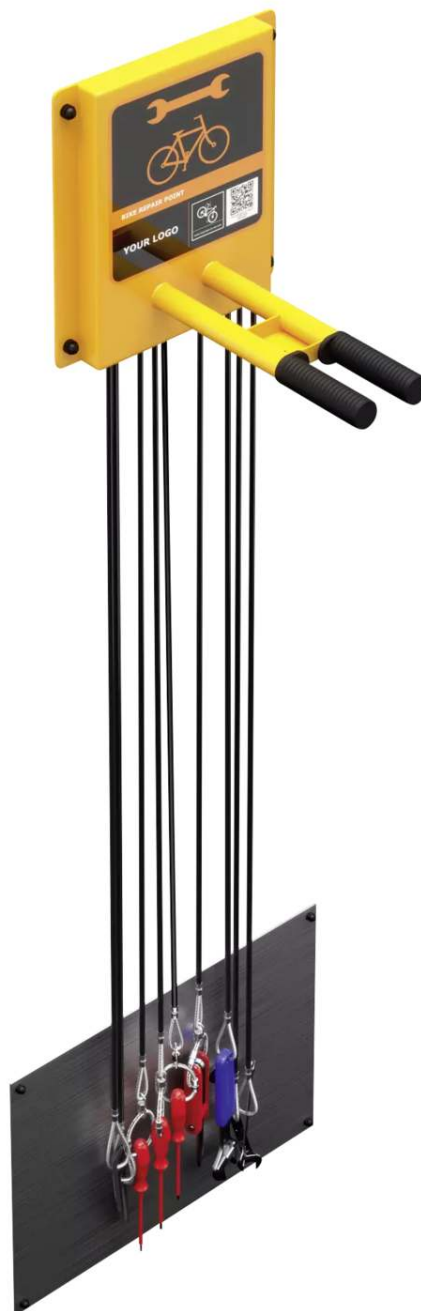

Servicestation ASSIST LIGHT

www.ziegler-metall.de

BESTELL-HOTLINE + BERATUNG zum Nulltarif! (Mo-Fr: 07.00-18.00 Uhr)

Free Call 0800 802 081 0000 Free Fax 0800 288 63 50 beratung@ziegler-metall.de

Angebote für gewerbliche Kunden. Netto-Preise zzgl. gesetzl. MwSt.