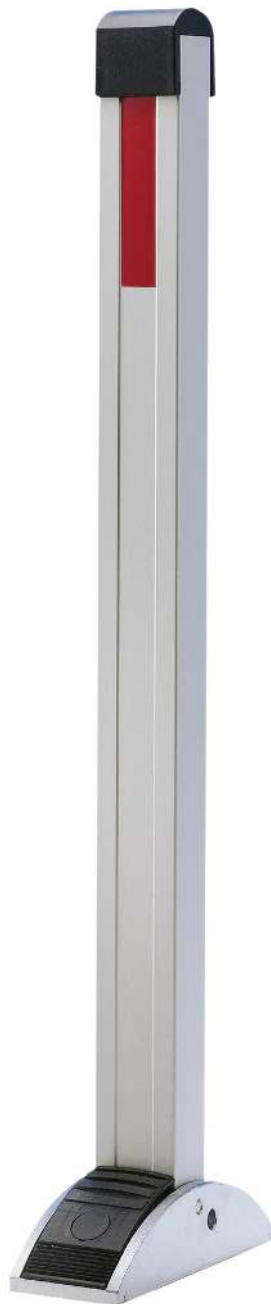

Sperrpfosten KICK-PEDAL

www.ziegler-metall.de

BESTELL-HOTLINE + BERATUNG zum Nulltarif! (Mo-Fr: 07.00-18.00 Uhr, Sa: 08.00-12.00 Uhr)

Tel. 0800 / 100 49 01

Free Fax 0800 288 63 50

info@ziegler-metall.de

Angebote für gewerbliche Kunden. Netto-Preise zzgl. gesetzl. MwSt.