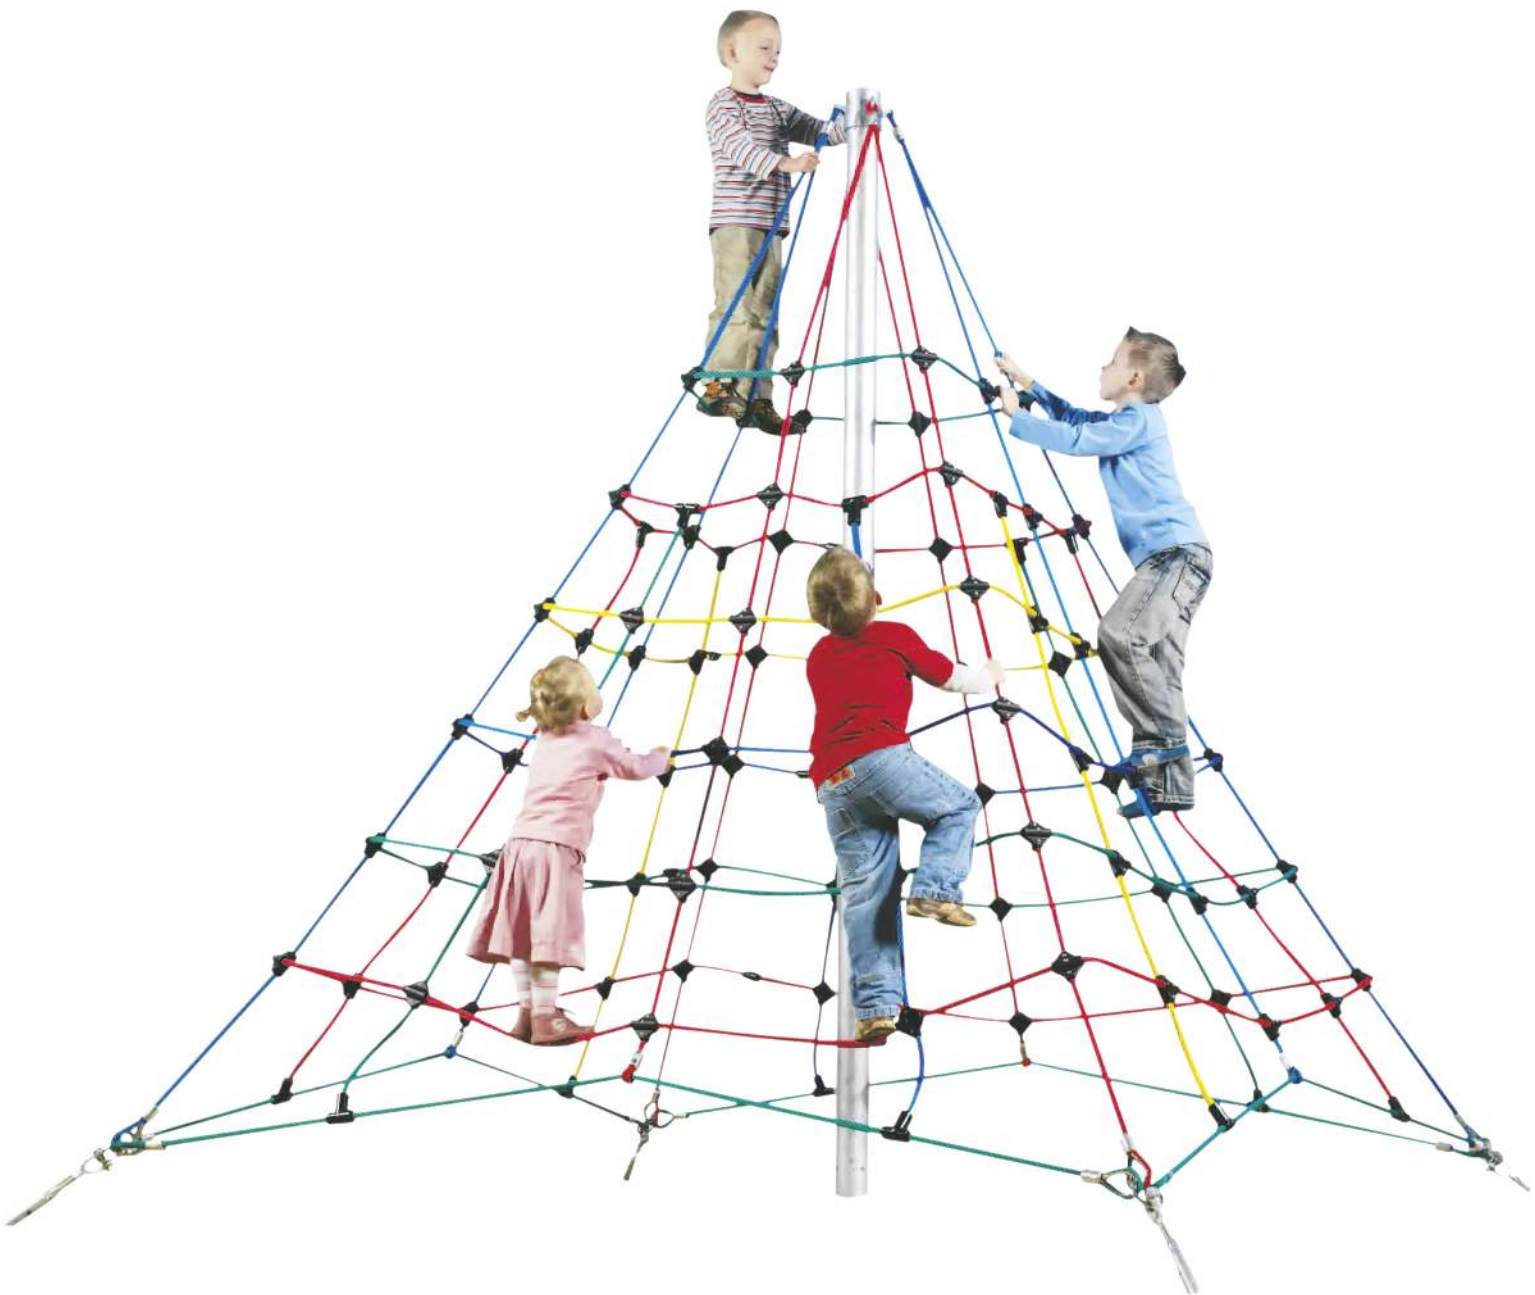

Kletterpyramide MIDO

www.ziegler-metall.de

BESTELL-HOTLINE + BERATUNG zum Nulltarif! (Mo-Fr: 07.00 - 18.00 Uhr, Sa: 08.00 - 12.00 Uhr)

Tel. 0800 / 100 49 01

Free Fax 0800 288 63 50

info@ziegler-metall.de

Angebote für gewerbliche Kunden. Netto-Preise zzgl. gesetzl. MwSt.