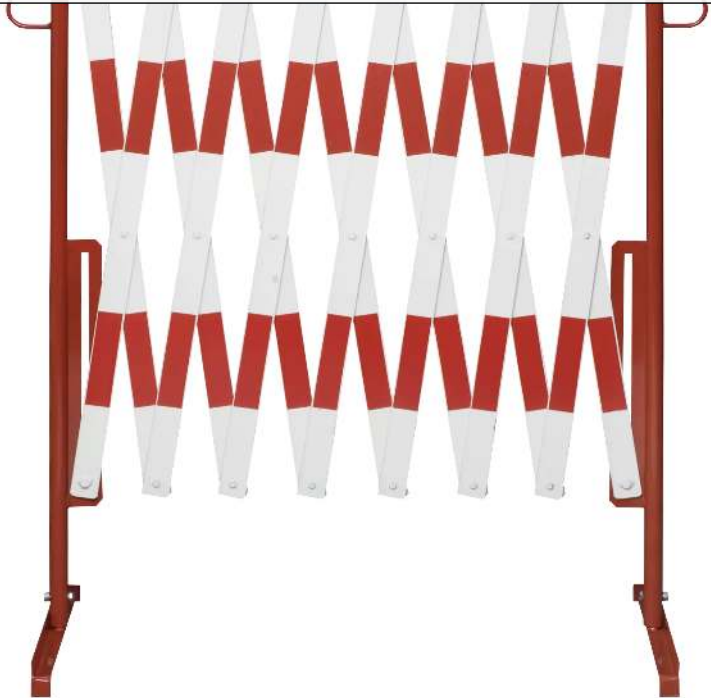

Angebote für gewerbliche Kunden. Netto-Preise zzgl. gesetzl. MwSt.

Scherengitter MINDE

Konstruktion:

Ständer aus Stahlrohr. Stäbe aus Flachstahl bei schwerer Ausführung 40 / 5 mm bei leichter Ausführung 25 / 4 mm. Standfüße 500 mm lang, mit Flügelmuttern zur Arretierung.

Oberfläche / Farbe:

Stahl weiß lackiert mit roten Reflexstreifen bzw. Stahl gelb lackiert mit schwarzen Reflexstreifen.

Befestigungsart:

Standardmäßig frei aufstellbar, auf Anfrage auch mit Rollenfüßen sowie mit einer Wandbefestigung lieferbar.

Scherengitter MINDE in rot / weiß

Scherengitter MINDE in gelb / schwarz

Scherengitter MINDE in rot / weiß

Scherengitter MINDE in rot / weiß