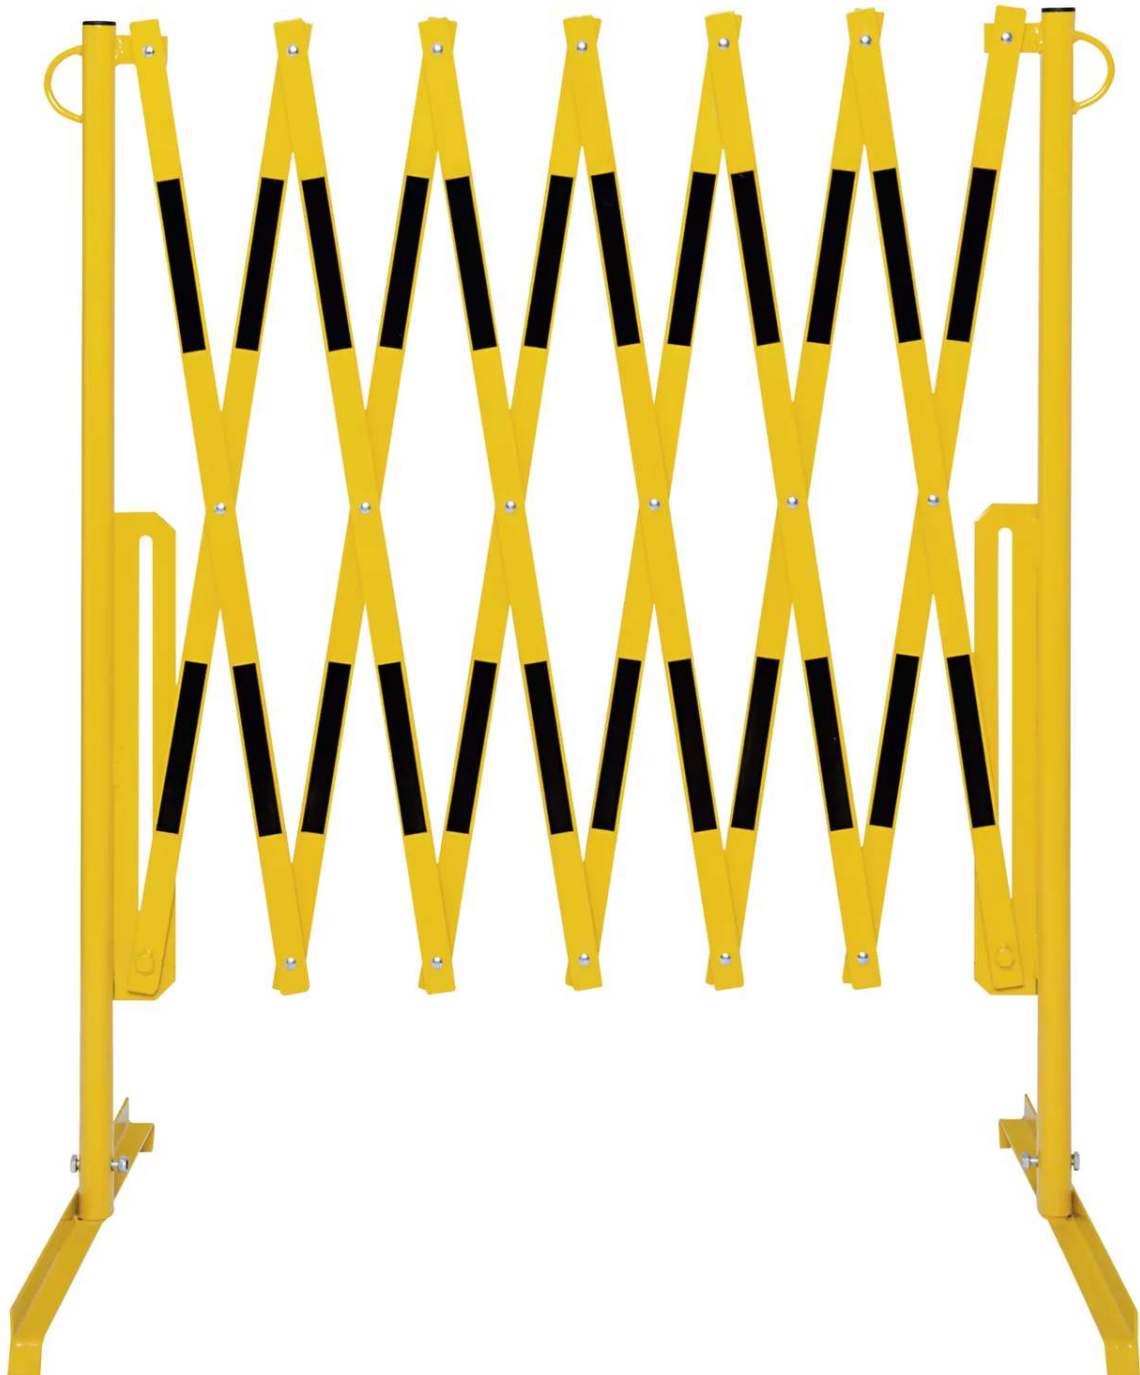

LÖSUNGEN FÜR STADTMOBILIAR, FAHRRADINFRASTRUKTUR
UND ÜBERDACHUNGEN

Scherengitter MINDE

BESTELL-HOTLINE + BERATUNG zum Nulltarif! (Mo–Do 7:00–18:00 Uhr und Fr 7:00–17:00 Uhr)

0800 100 49 02 | beratung@ziegler-metall.de | www.ziegler-metall.de

Angebote für gewerbliche Kunden. Netto-Preise zzgl. gesetzl. MwSt.

Scherengitter MINDE

Konstruktion:

Ständer aus Stahlrohr. Stäbe aus Flachstahl bei schwerer Ausführung 40 / 5 mm bei leichter Ausführung 25 / 4 mm. Standfüße 500 mm lang, mit Flügelmuttern zur Arretierung.

Oberfläche / Farbe:

Stahl weiß lackiert mit roten Reflexstreifen bzw. Stahl gelb lackiert mit schwarzen Reflexstreifen.

Befestigungsart:

Standardmäßig frei aufstellbar, auf Anfrage auch mit Rollenfüßen sowie mit einer Wandbefestigung lieferbar.

Scherengitter MINDE in rot / weiß

Scherengitter MINDE in gelb / schwarz

Scherengitter MINDE in rot / weiß

Scherengitter MINDE in rot / weiß