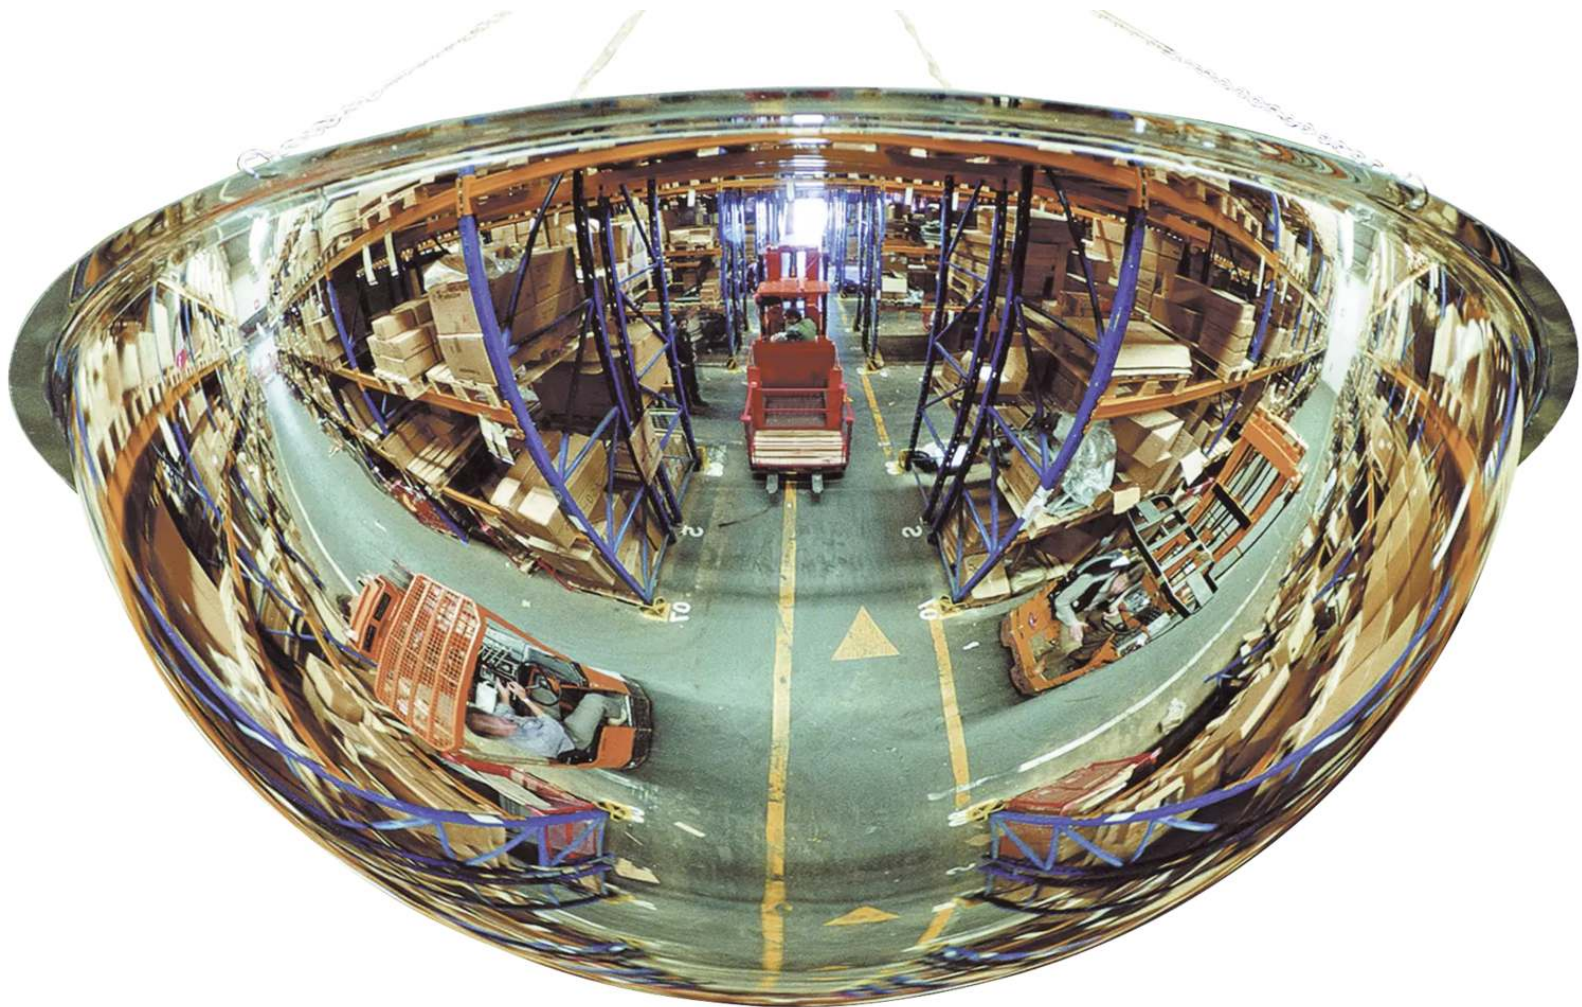

BESTELL-HOTLINE + BERATUNG zum Nulltarif! (Mo–Do 7:00–18:00 Uhr und Fr 7:00–17:00 Uhr)

0800 100 49 02 | beratung@ziegler-metall.de | www.ziegler-metall.de

Angebote für gewerbliche Kunden. Netto-Preise zzgl. gesetzl. MwSt.