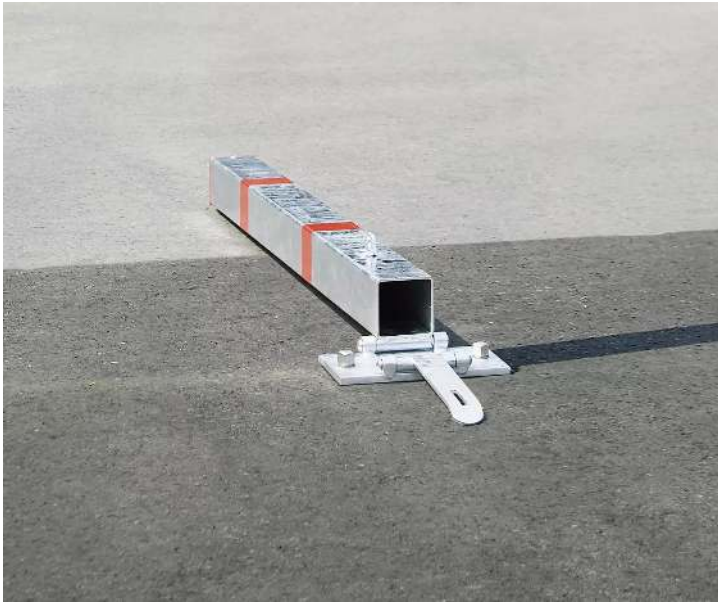

Sperrpfosten OVIEDO