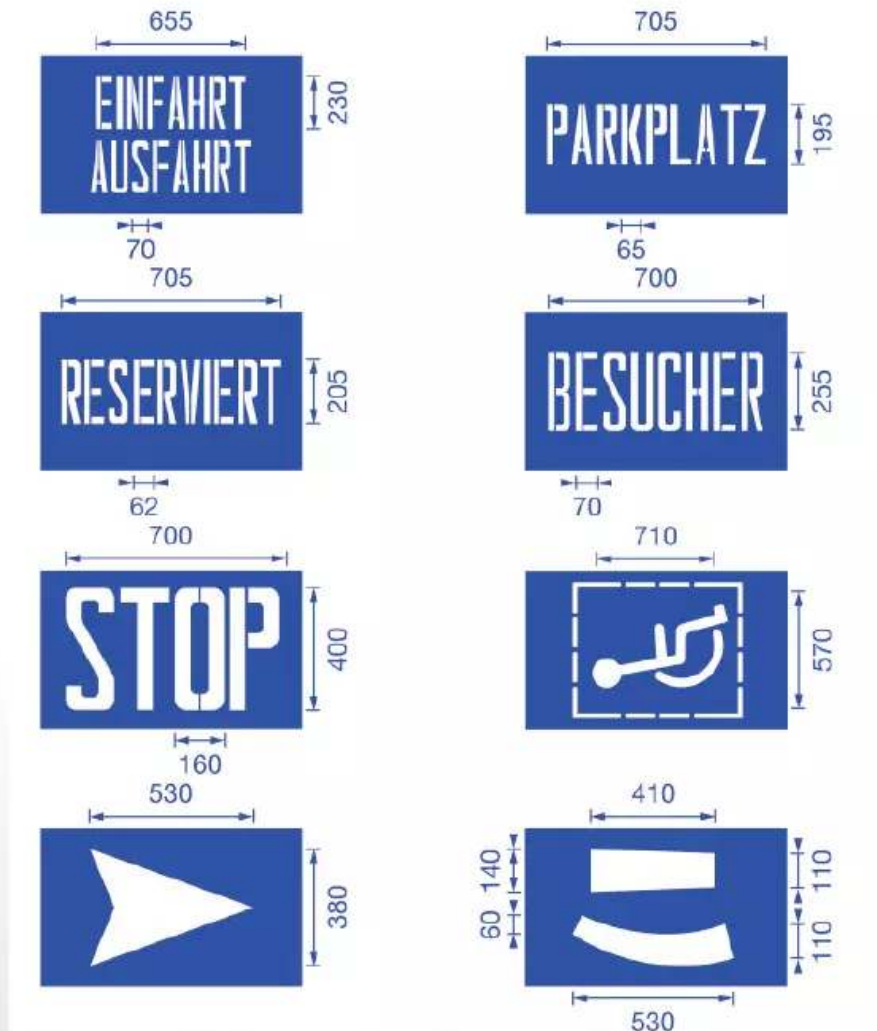

ZIEGLER®

Mehr Wert für draußen.

Ihr innovativer Partner für Stahlleichtbau
und Freiflächengestaltung

TOP-QUALITÄT
- direkt vom -
HERSTELLER!

Schablonensatz PIKTO

Set 1

Maße in mm

www.ziegler-metall.de

Schablonensatz PIKTO

Aus hochwertigem, geölten und verstärktem Spezialkarton (Schablonen sind nicht einzeln erhältlich).
Wiederverwendbar.

Anwendung:

Die Schablonensätze werden mit den Sprühdosen TRAFFIC per Hand oder mit dem Handgriff des Markiergerätes benutzt.

VE : 6 Stück

Material : Karton

zum Webshop

094.032 Schablonensatz PIKTO Nr. 3 6 Schablonen

Einsatzbereich : Außenbereich

Produkt : Schablonen

VE : 6 Stück

Material : Karton

zum Webshop

Einsatzbereich : Außenbereich
Produkt : Schablonen
VE : 8 Stück
Material : Karton

zum Webshop