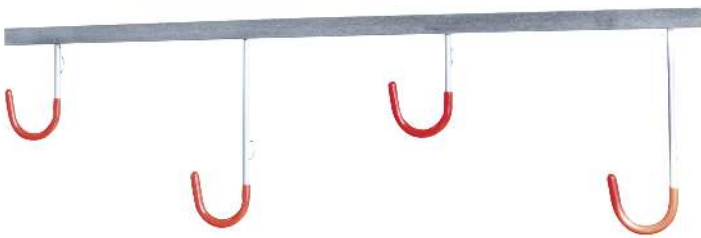

zum Webshop

Hängeparker KAIRO zur Wandbefestigung, 4 Haken

Hängeparker KAIRO zur Deckenbefestigung, 3 Haken

Hängeparker KAIRO zur Deckenbefestigung, 3 Haken

Hängeparker KAIRO zur Wandbefestigung, 3 Haken

Hängeparker KAIRO zur Wandbefestigung, 4 Haken

Hängeparker KAIRO zur Wandbefestigung, 4 Haken

Hängeparker KAIRO zur Deckenbefestigung, 2 Haken

Hängeparker KAIRO zur Wandbefestigung, 2 Haken

xHängeparker KAIRO zur Deckenbefestigung, 8 Haken

Hängeparker KAIRO zur Wandbefestigung, 8 Haken

Hängeparker KAIRO zur Deckenbefestigung, 4 Haken

Hängeparker KAIRO zur Deckenbefestigung, 6 Haken