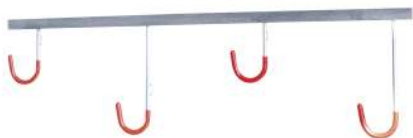

zum Webshop

870.005 Hängeparker KAIRO STELLPLÄTZE: 2 - Deckenmontage

empfohlene Einbautiefe : +/- 0 mm
Anlieferung : montiert
Radabstand : 350 mm
Stellraumtiefe : 1100 mm
Radeinstellung : hoch / tief
Material : Stahl
Nutzung : einseitig
Produkttyp : Fahrradständer
Einstellwinkel : 90°
Reifenbreite : 60 mm
Anzahl Stellplätze : 2 Stück
Oberfläche : galvanisch verzinkt
Befestigungsart : zur Deckenbefestigung
Höhe : 350 mm
Gewicht : 2 kg
Tiefe : 350 mm
Breite : 500 mm

zum Webshop

870.001 Hängeparker KAIRO STELLPLÄTZE: 3 - Wandmontage

empfohlene Einbautiefe : +/- 0 mm
Radabstand : 350 mm
Stellraumtiefe : 1100 mm
Anlieferung : vormontiert
Radeinstellung : hoch / tief
Material : Stahl
Nutzung : einseitig
Produkttyp : Fahrradständer
Einstellwinkel : 90°
Reifenbreite : 60 mm
Befestigungsart : zur Wandbefestigung
Anzahl Stellplätze : 3 Stück
Oberfläche : galvanisch verzinkt
Höhe : 350 mm
Tiefe : 350 mm
Gewicht : 6 kg
Breite : 850 mm

zum Webshop

870.007 Hängeparker KAIRO STELLPLÄTZE: 4 - Deckenmontage

empfohlene Einbautiefe : +/- 0 mm
Anlieferung : montiert
Radabstand : 350 mm
Stellraumtiefe : 1100 mm
Radeinstellung : hoch / tief
Material : Stahl
Nutzung : einseitig
Produkttyp : Fahrradständer
Einstellwinkel : 90°
Reifenbreite : 60 mm
Oberfläche : galvanisch verzinkt
Befestigungsart : zur Deckenbefestigung
Anzahl Stellplätze : 4 Stück
Breite : 1200 mm
Höhe : 350 mm
Tiefe : 350 mm
Gewicht : 5 kg

zum Webshop

870.006 Hängeparker KAIRO STELLPLÄTZE: 3 - Deckenmontage

empfohlene Einbautiefe : +/- 0 mm
Anlieferung : montiert
Radabstand : 350 mm
Stellraumtiefe : 1100 mm
Radeinstellung : hoch / tief
Material : Stahl
Nutzung : einseitig
Produkttyp : Fahrradständer
Einstellwinkel : 90°
Reifenbreite : 60 mm
Anzahl Stellplätze : 3 Stück
Oberfläche : galvanisch verzinkt
Befestigungsart : zur Deckenbefestigung
Höhe : 350 mm
Tiefe : 350 mm
Gewicht : 4 kg
Breite : 850 mm