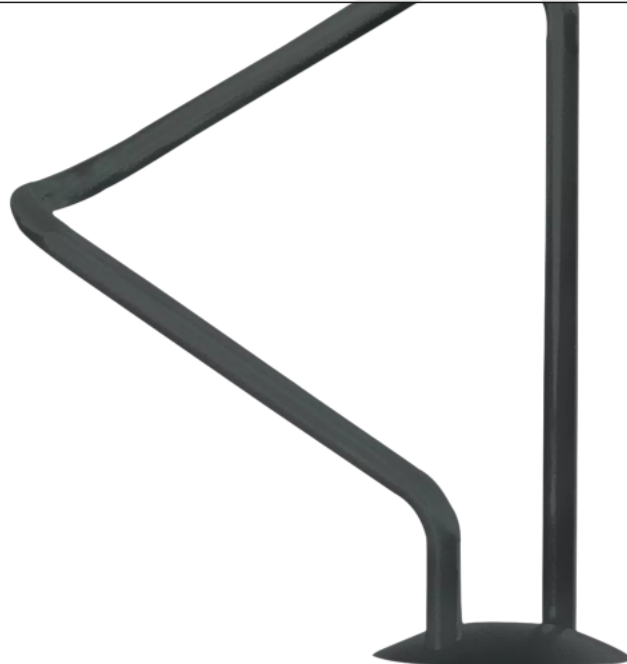

Anlehnbügel AUSTIN, kurzer Bügel, in RAL 7016 anthrazitgrau