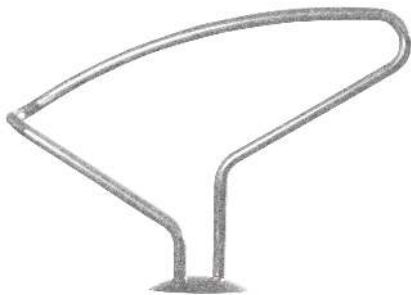

Höhe : 1195 mm

Breite : 1240 mm

Tiefe : 224 mm

Höhe über Flur : 845 mm

Rohr- \varnothing / Profildicke : \varnothing 42 mm

zum Webshop

079.030 Anlehnbügel AUSTIN Breite 683 mm, feuerverzinkt

Oberfläche : feuerverzinkt
Anlieferung : montiert
Anzahl Stellplätze : 1 Stück
Produkttyp : Anlehnbügel
Nutzung : einseitig
Quersteg : ohne
Material : Stahl
empfohlene Einbautiefe : 350 mm
Befestigungsart : zum Einbetonieren
Höhe : 1195 mm
Tiefe : 224 mm
Höhe über Flur : 845 mm
Rohr-Ø/ Profilmaße : Ø 42 mm
Breite : 683 mm
Gewicht : 8 kg

zum Webshop

079.038 Anlehnbügel AUSTIN Breite 1240 mm, feuerverz. und pulverbeschichtet

Anlieferung : montiert
Anzahl Stellplätze : 1 Stück
Produkttyp : Anlehnbügel
Gewicht : 10 kg
Oberfläche : feuerverzinkt und pulverbeschichtet
Nutzung : einseitig
Quersteg : ohne
Material : Stahl
empfohlene Einbautiefe : 350 mm
Befestigungsart : zum Einbetonieren
Höhe : 1195 mm
Breite : 1240 mm
Tiefe : 224 mm
Höhe über Flur : 845 mm
Rohr-Ø/ Profilmaße : Ø 42 mm

zum Webshop

079.037 Anlehnbügel AUSTIN Breite 1240 mm, feuerverzinkt

Oberfläche : feuerverzinkt
Anlieferung : montiert
Anzahl Stellplätze : 1 Stück
Produkttyp : Anlehnbügel
Gewicht : 10 kg
Nutzung : einseitig
Quersteg : ohne
Material : Stahl
empfohlene Einbautiefe : 350 mm
Befestigungsart : zum Einbetonieren
Höhe : 1195 mm
Breite : 1240 mm
Tiefe : 224 mm
Höhe über Flur : 845 mm
Rohr-Ø/ Profilmaße : Ø 42 mm

zum Webshop

079.035 Anlehnbügel AUSTIN Breite 683 mm, feuerverzinkt und pulverbeschichtet

Anlieferung : montiert
Anzahl Stellplätze : 1 Stück
Produkttyp : Anlehnbügel
Oberfläche : feuerverzinkt und pulverbeschichtet
Nutzung : einseitig
Quersteg : ohne
Material : Stahl
empfohlene Einbautiefe : 350 mm
Befestigungsart : zum Einbetonieren
Höhe : 1195 mm
Tiefe : 224 mm
Höhe über Flur : 845 mm
Rohr-Ø/ Profilmaße : Ø 42 mm
Breite : 683 mm
Gewicht : 8 kg