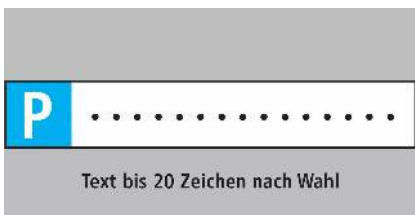

Befestigungsart: Durch Verkleben oder Verschrauben.

Allgemeine Merkmale

Material : Aluminium

Schildart : Parkplatzschild

125.342 Schild: Parkplatz - Text bis 20 Zeichen Aus Aluminium 0,6 mm.

Material : Aluminium
Gesamthöhe : 110 mm
Schildart : Parkplatzschild
Gesamtbreite : 520 mm

[zum Webshop](#)

125.343 Schild: Parkplatz - Text bis 20 Zeichen Aus Aluminium 0,6 mm

Material : Aluminium
Schildart : Parkplatzschild
Gesamthöhe : 80 mm
Gesamtbreite : 430 mm

[zum Webshop](#)

Text bis 20 Zeichen nach Wahl