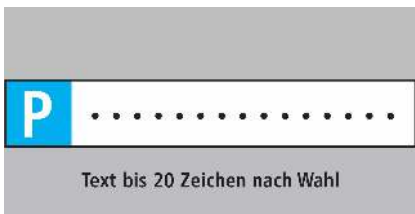

0800 100 49 02 | beratung@ziegler-metall.de | www.ziegler-metall.de

Angebote für gewerbliche Kunden. Netto-Preise zzgl. gesetzl. MwSt.

Parkplatz-Reservierungsschild - Text nach Wahl

Hochwertiges Aluminium 0,6 mm stark, geprägt, mit kratzfester Einbrennlackierung.

Befestigungsart: Durch Verkleben oder Verschrauben.

Allgemeine Merkmale

Material : Aluminium

Schildart : Parkplatzschild

125.342 Schild: Parkplatz - Text bis 20 Zeichen Aus Aluminium 0,6 mm.

Material : Aluminium
Gesamthöhe : 110 mm
Schildart : Parkplatzschild
Gesamtbreite : 520 mm